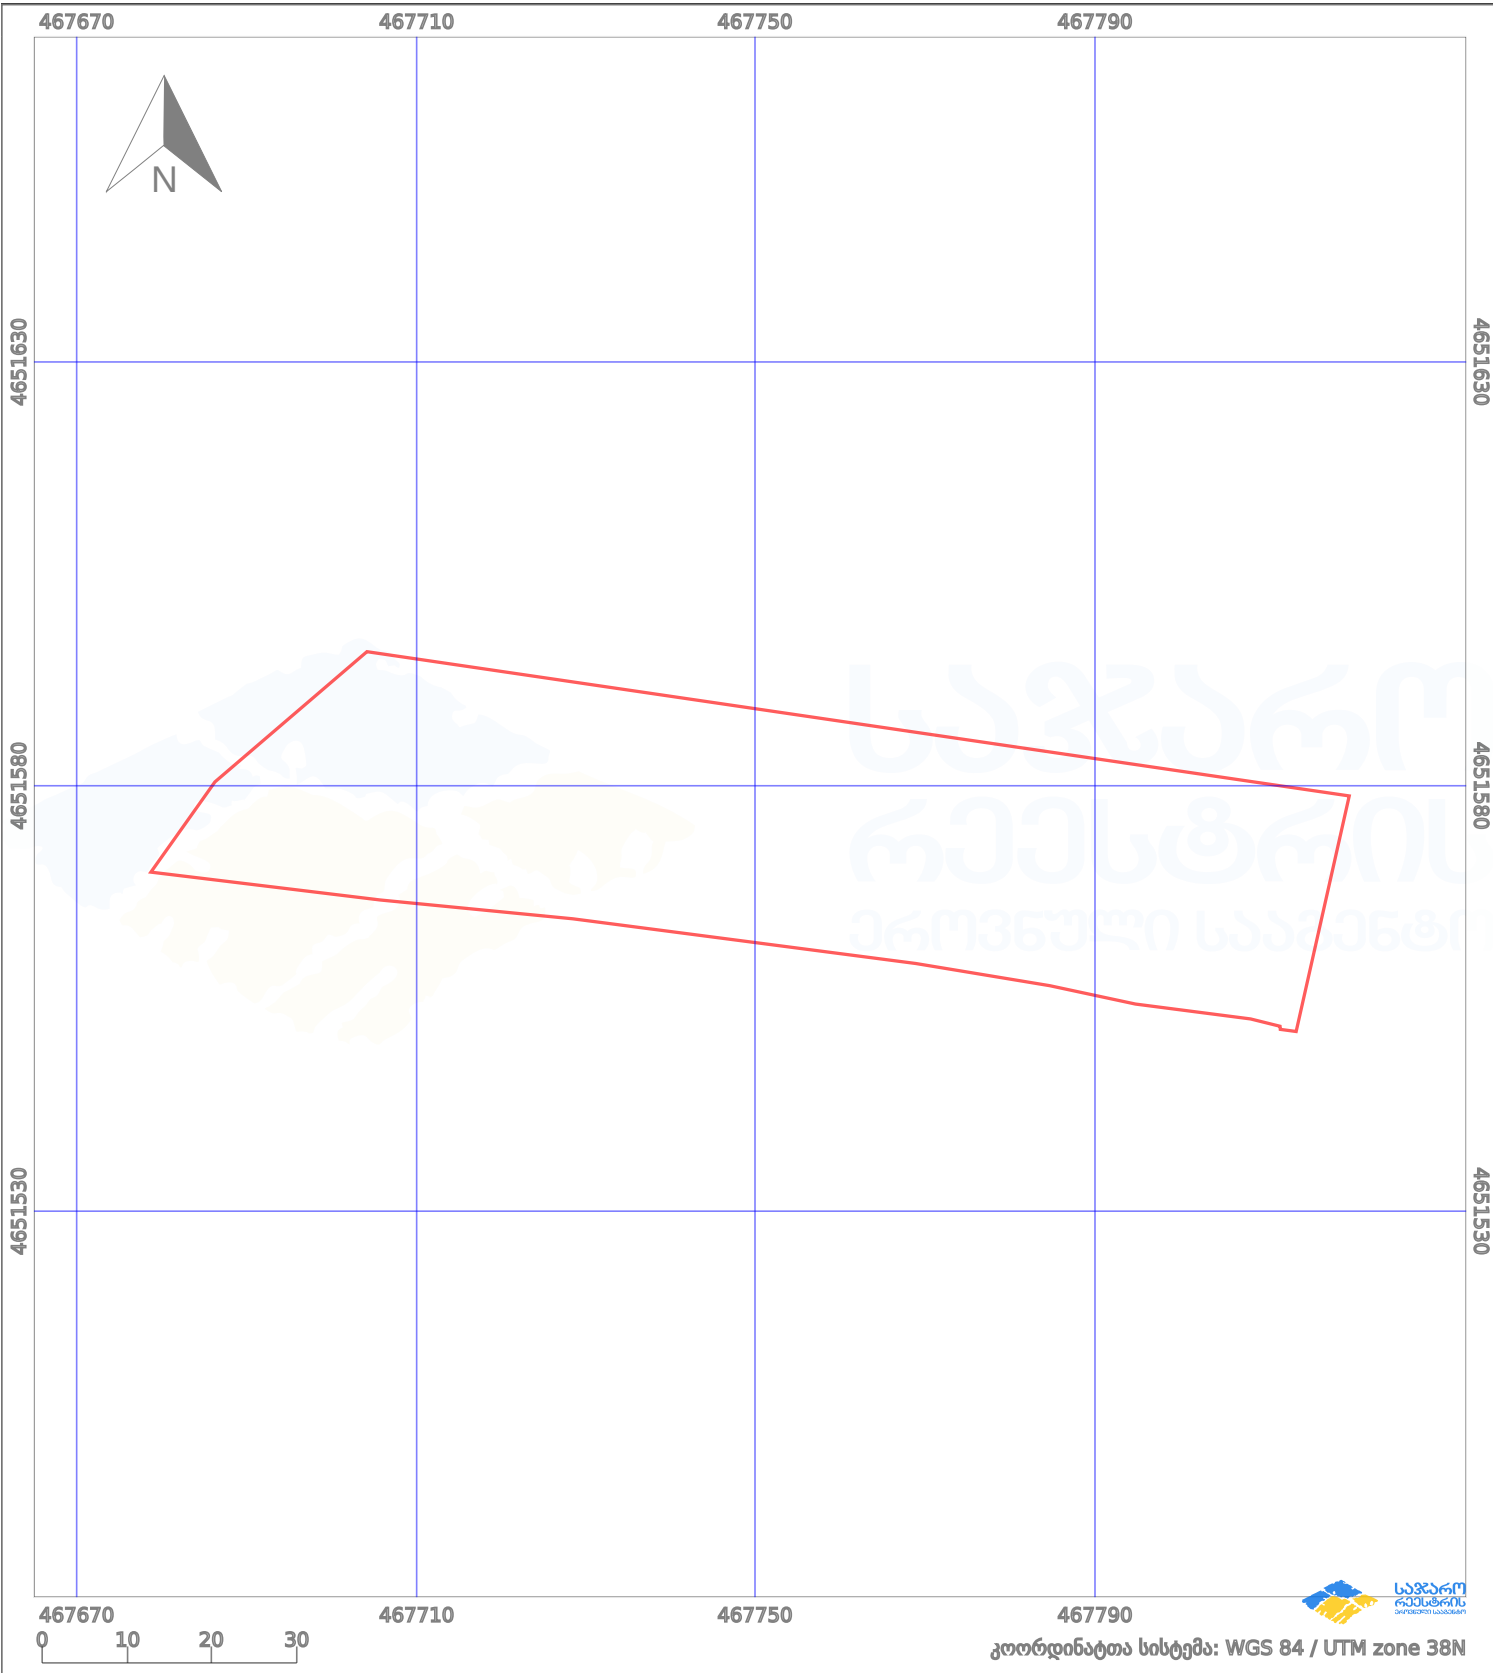

# საკადასტრო გეგმა

საქართველოს რეესტრის ეროვნული  
სააგენტო

საკადასტრო კოდი:

**71.61.34.148**

ნაკვეთის დანიშნულება:

**სასოფლო-სამეურნეო**

განცხადების ნომერი:

**882024336013**

ფართობი:

**3554 კვ.მ (WGS 84 / UTM zone 38N)**

მომზადების თარიღი:

**11/03/2024**

პირობითი აღნიშვნები:							
	ნაკვეთის საზღვარი		მშენებარე ნაკებობა		აშენებული ნაკებობა		ქარსაფარი ზოლი
	საზღვარი ნაკებობა		ტყის ფონდი		ვალდებულება		