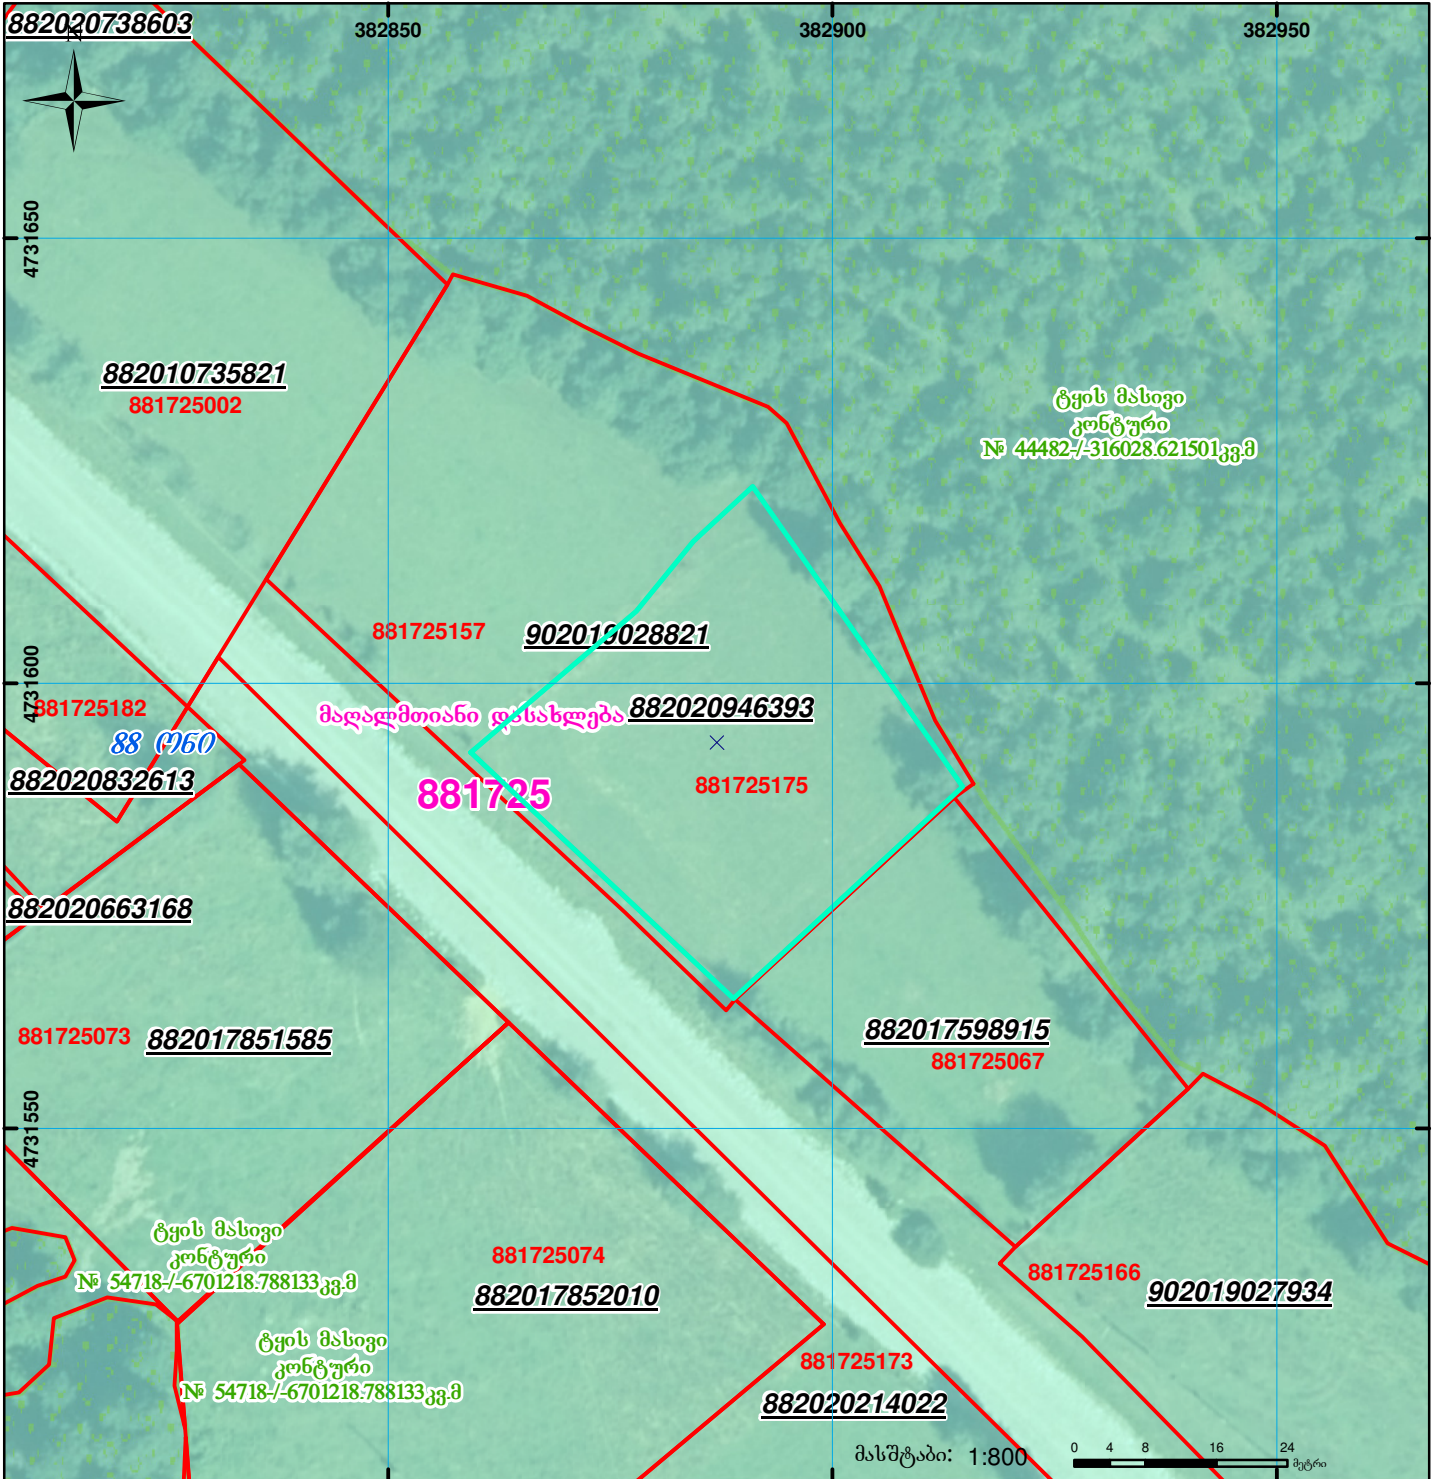

ზედადგაა რეგისტრირებულ მონაცემებთან 88.17.25.157

მიწის ნაკვეთის საკადასტრო კოდი: **881725175**
 განცხადების რეგისტრაციის ნომერი: **882020946393**
 მიწის ნაკვეთის ფართობი: **1577 კვ.მ.**
 დანიშნულება:
 მომზადების თარიღი: **14.12.20**

	შენიშვნა-ნაკვეთობა, პირობითი ნომერი/სართულიანობა		ვალდებულება		სარეგისტრაციოდ წარმოდგენილი ნაკვეთი
	მიწის ნაკვეთის საკადასტრო საზღვარი		მშენებარე ნაკვეთობა		საზოგადოებრივი ნაკვეთობა

UTM (საერთაშორისო) სისტემის კოორდ.