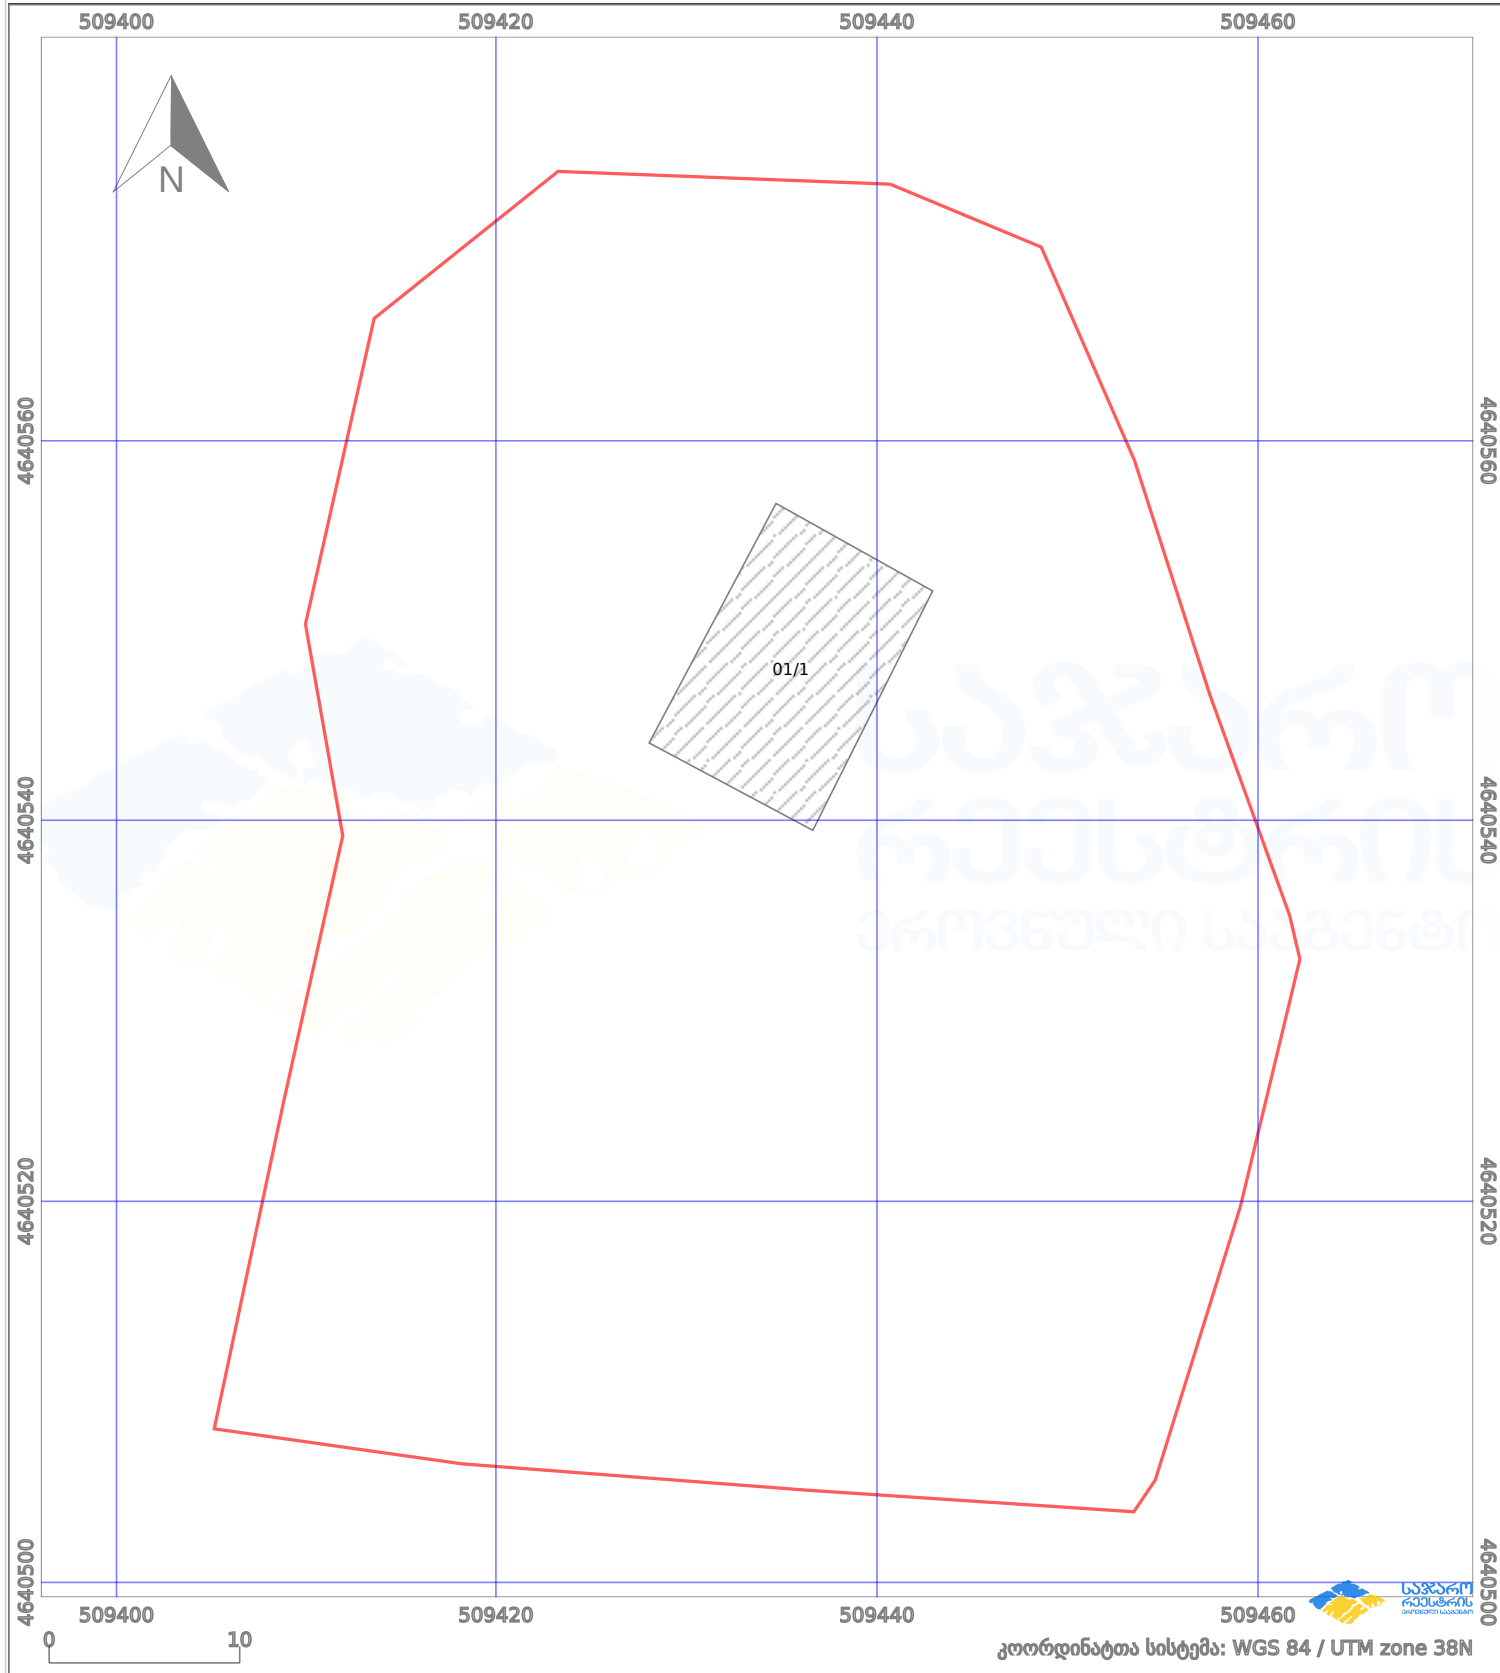

# საკადასტრო გეგმა

საქართველოს ეროვნული სააგენტო

საკადასტრო კოდი:

73.12.21.015

ნაკვეთის დანიშნულება:

სასოფლო-სამეურნეო(საკარმიდამო)

განცხადების ნომერი:

892023464393

ფართობი:

3129 კვ.მ (WGS 84 / UTM zone 38N)

მომზადების თარიღი:

01/02/2024

პირობითი აღნიშვნები:

- |  |                    |  |                    |  |      |                    |  |                |
|--|--------------------|--|--------------------|--|------|--------------------|--|----------------|
|  | ნაკვეთის საზღვარი  |  | მშენებარე ნაგებობა |  | 02/4 | აშენებული ნაგებობა |  | ქარსაფარი ზოლი |
|  | საზომრივი ნაგებობა |  | ტყის ფონდი         |  |      | ვალდებულება        |  |                |