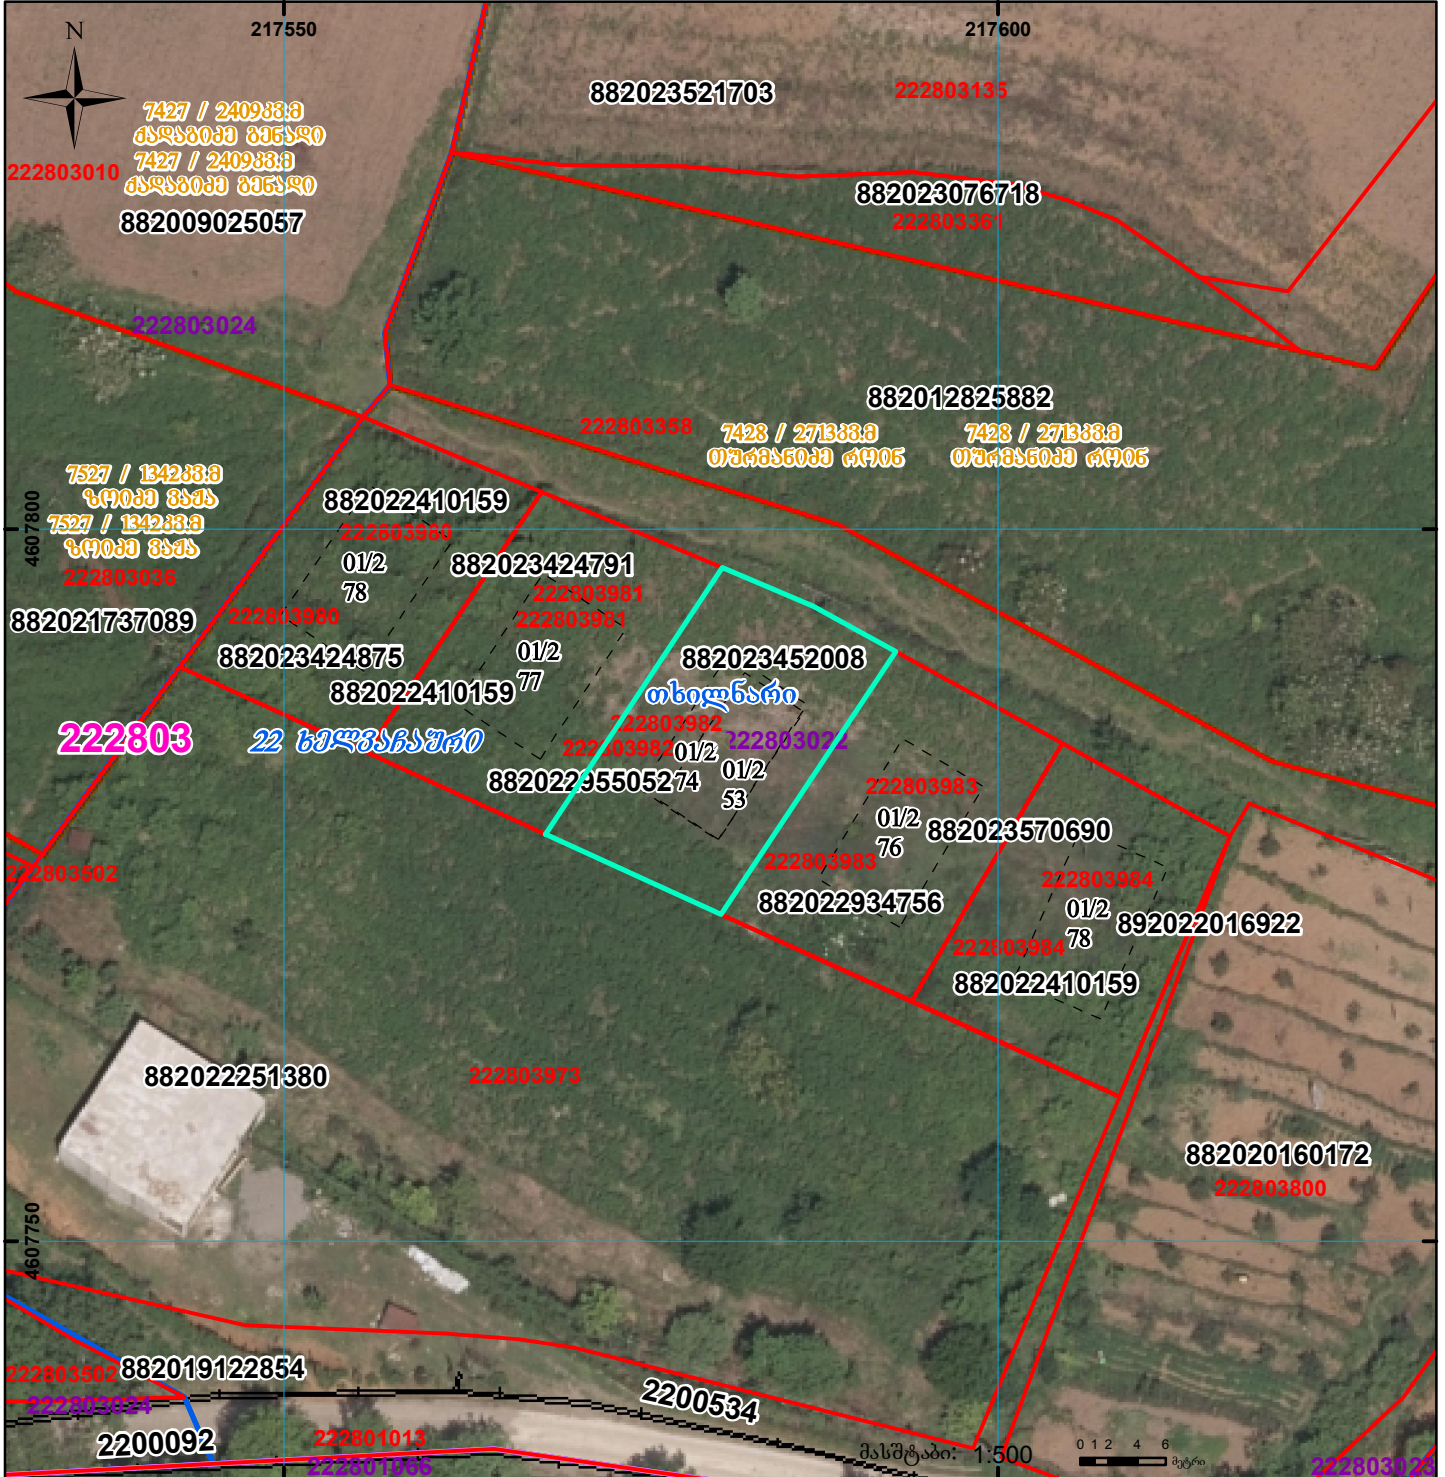

მიწის ნაკვეთის საკადასტრო კოდი: 222803982
 განცხადების რეგისტრაციის ნომერი: 882023452008
 მიწის ნაკვეთის ფართობი: 300 კვ.მ.
 დანიშნულება: 09.06.23
 მომზადების თარიღი:

	შენიშნული ნაკვეთი, პირობითი ნომერი/სართულიანობა		ვალდებულება		სარეგისტრაციოდ წარმოდგენილი ნაკვეთი
	მიწის ნაკვეთის საკადასტრო საზღვარი		მშენებარე ნაკვეთი		საზოგადოებრივი ნაკვეთი

UTM (საერთაშორისო) სისტემის კოორდ. 00°0'