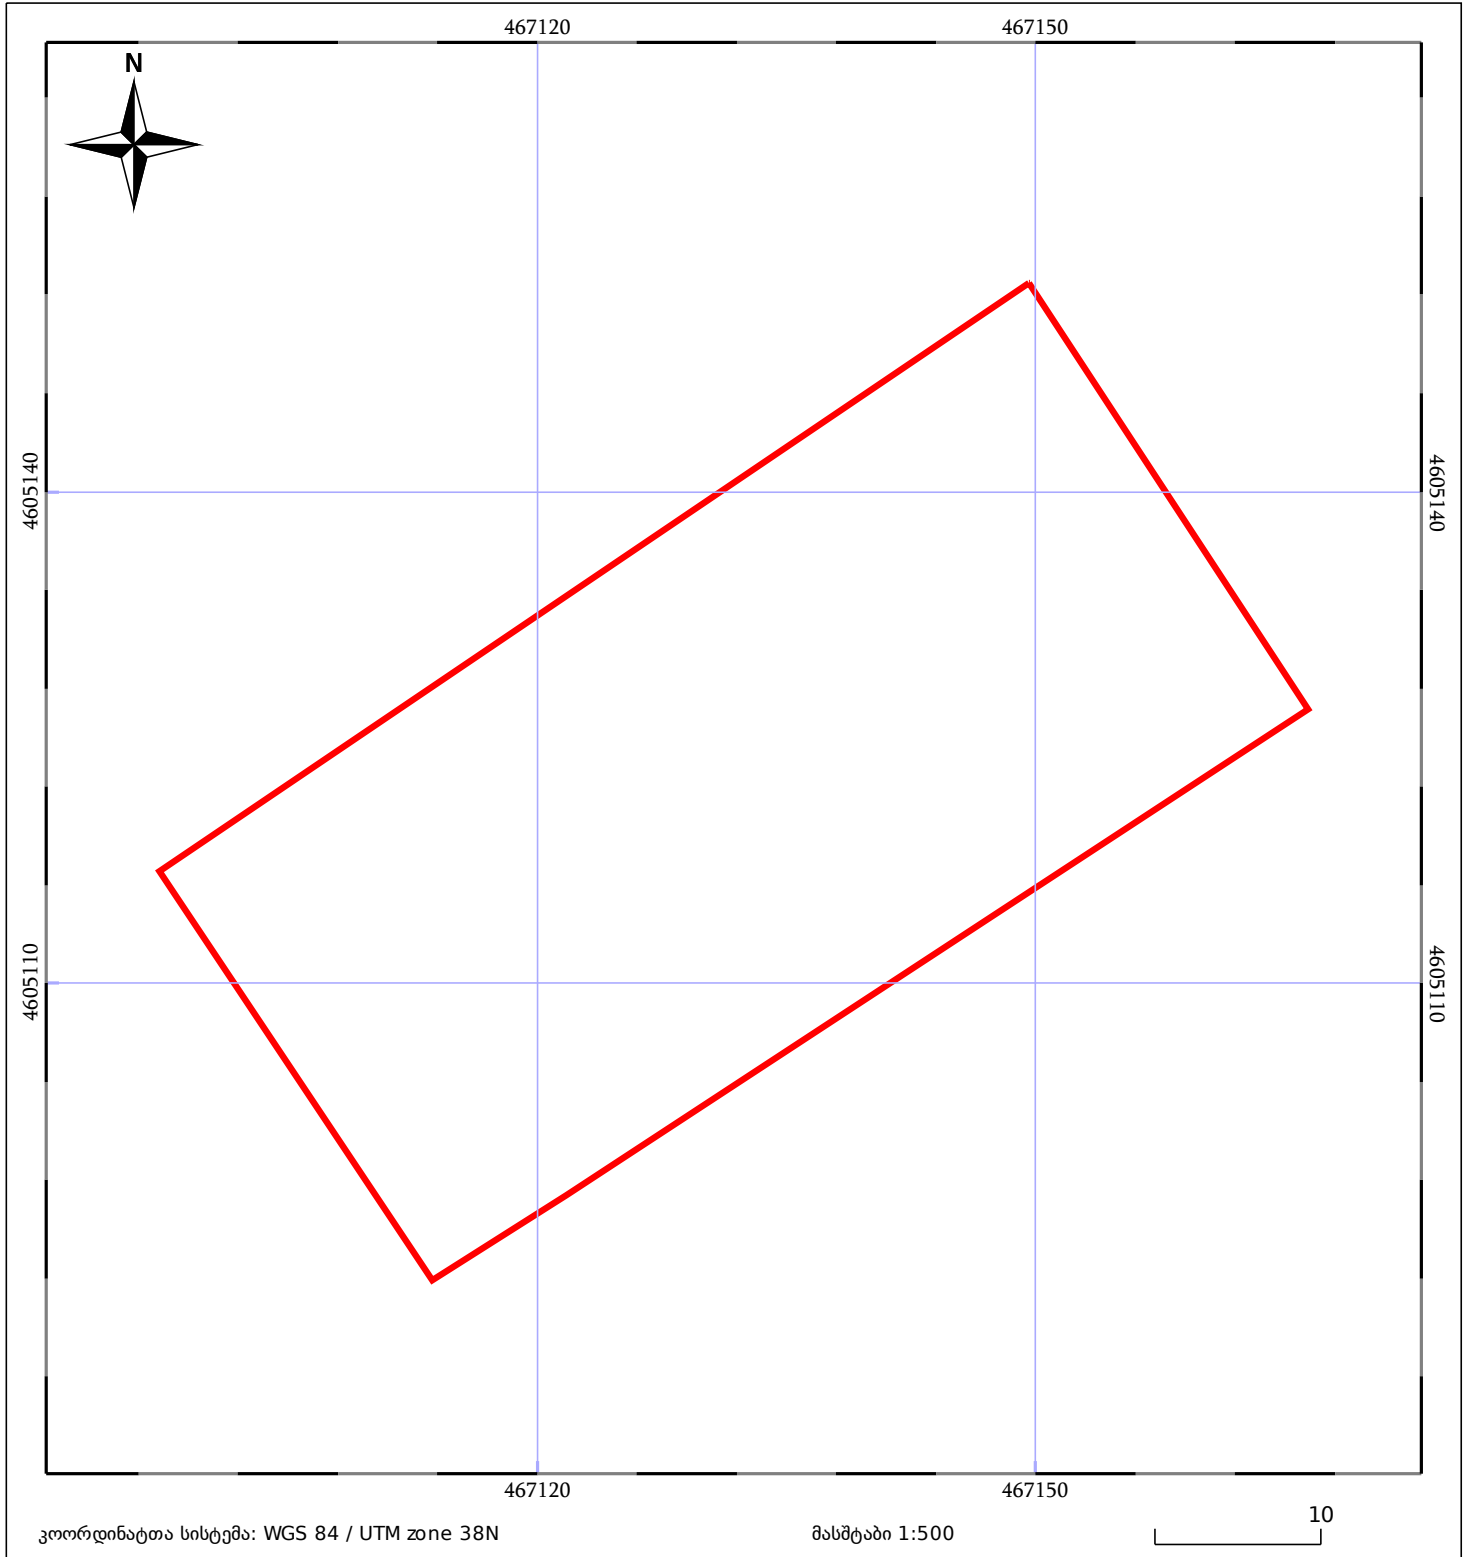

საკადასტრო გეგმა

საჯარო რეესტრის ეროვნული
სააგენტო

საკადასტრო კოდი: **84.03.43.044.014**

ნაკვეთის დანიშნულება:

სასოფლო-სამეურნეო(სახნავი)

განცხადების ნომერი: **882022053625**

ფართობი:

1930 კვ.მ (WGS 84 / UTM zone 38N)

მომზადების თარიღი: **16/08/2022**

05/25 მშენებარე ნაგებობა	ნაკვეთის საკადასტრო საზღვარი	05/25 შენობა/ნაგებობა
საზღვრული ნაგებობა	ტყის ფონდი	ვალდებულება