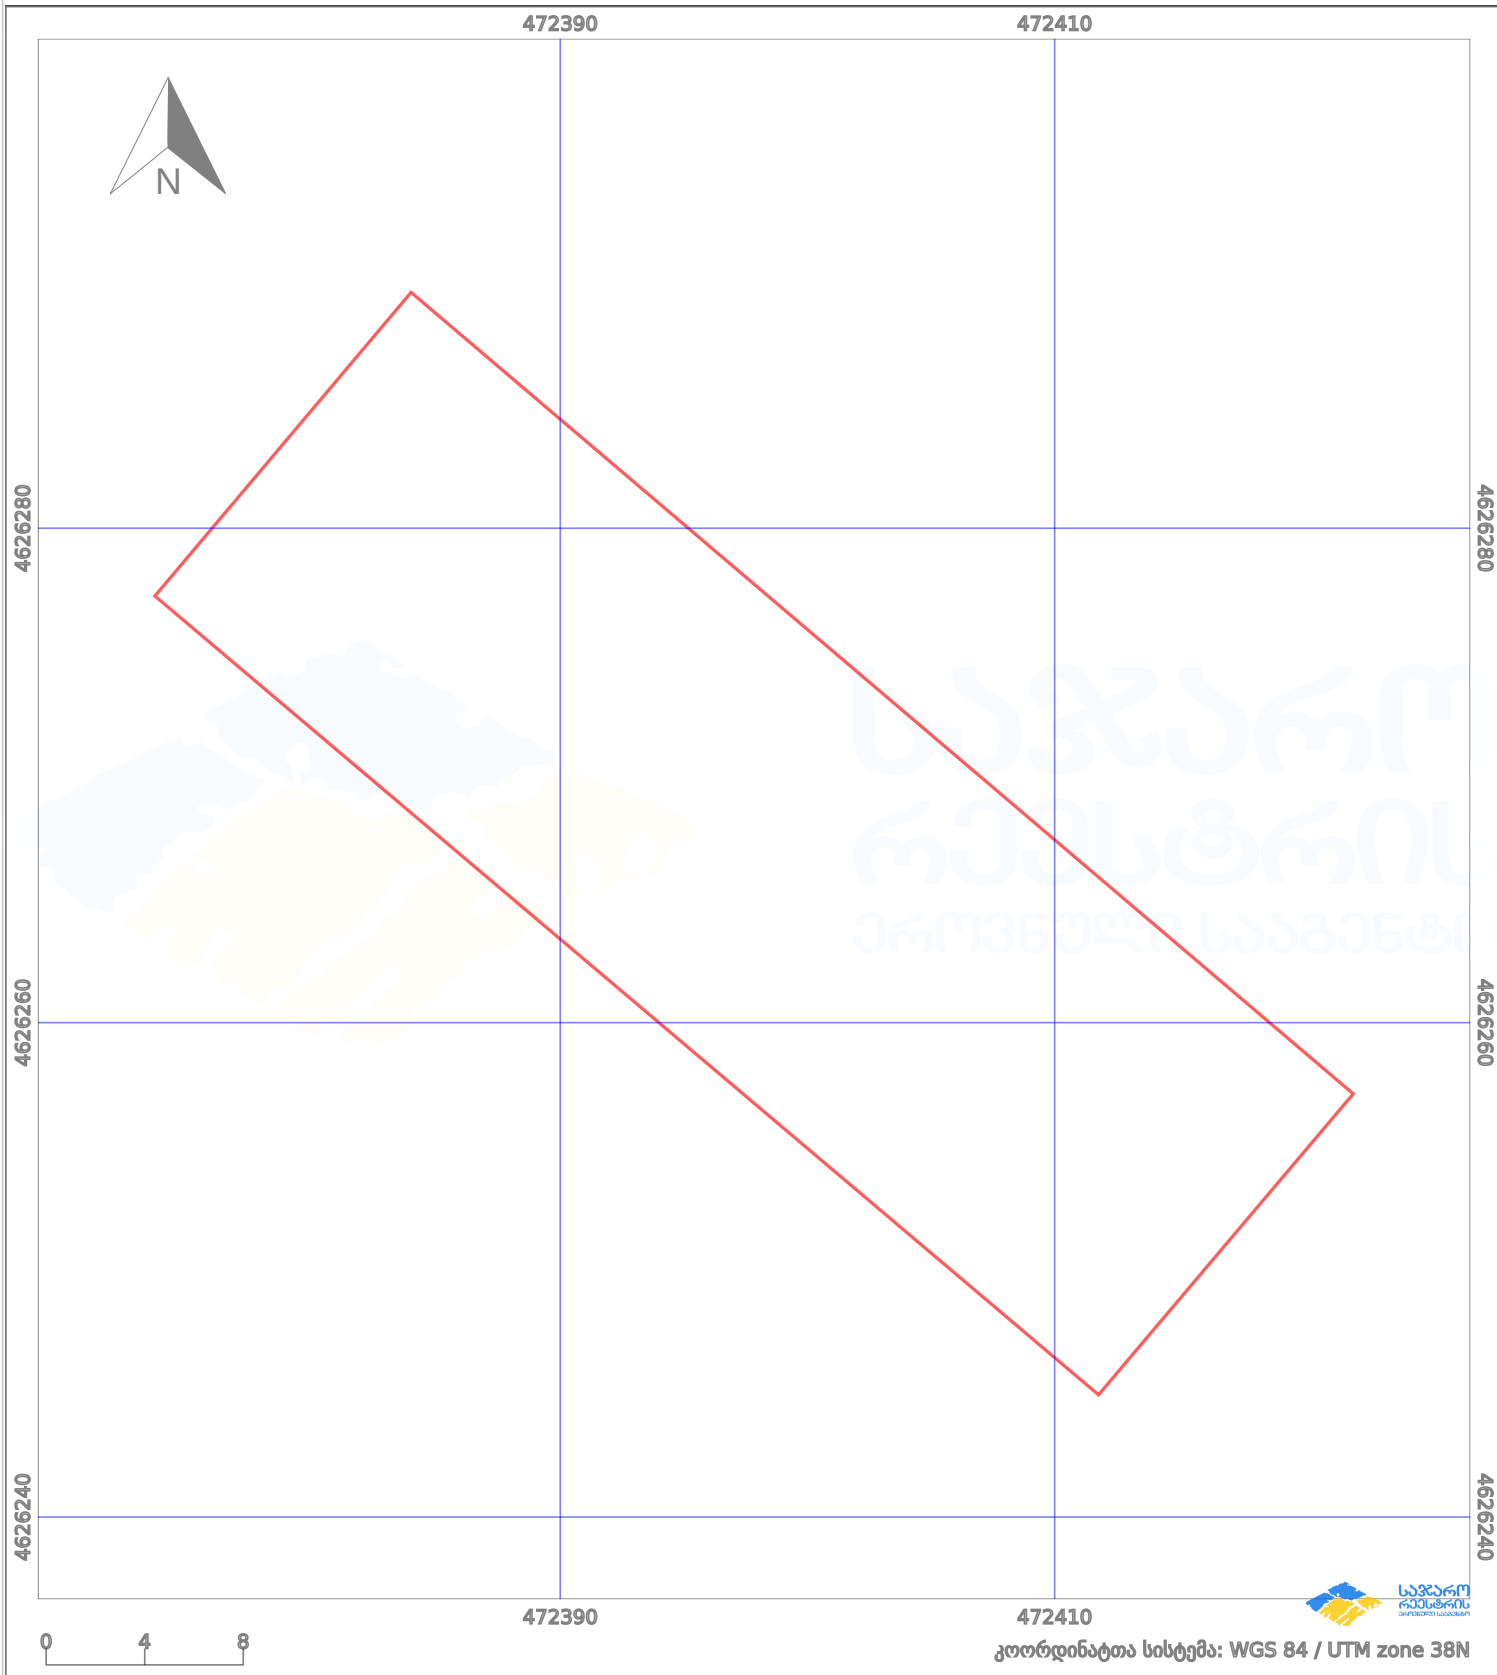

# საკადასტრო გეგმა

საქართველოს რეესტრის ეროვნული სააგენტო

საკადასტრო კოდი: **01.72.14.002.552**

ნაკვეთის დანიშნულება:

**სასოფლო-სამეურნეო(საკარმიდამო)**

განცხადების ნომერი: **892024156438**

ფართობი:

**801 კვ.მ (WGS 84 / UTM zone 38N)**

მომზადების თარიღი: **09/12/2024**

პირობითი აღნიშვნები:

	ნაკვეთის საზღვარი		მშენებარე ნაგებობა		აშენებული ნაგებობა		მინისქვეშა ნაგებობა
	საზღვარი ნაგებობა		ტყის ფონდი		ვალდებულება		ქარსაფარი ბოლი