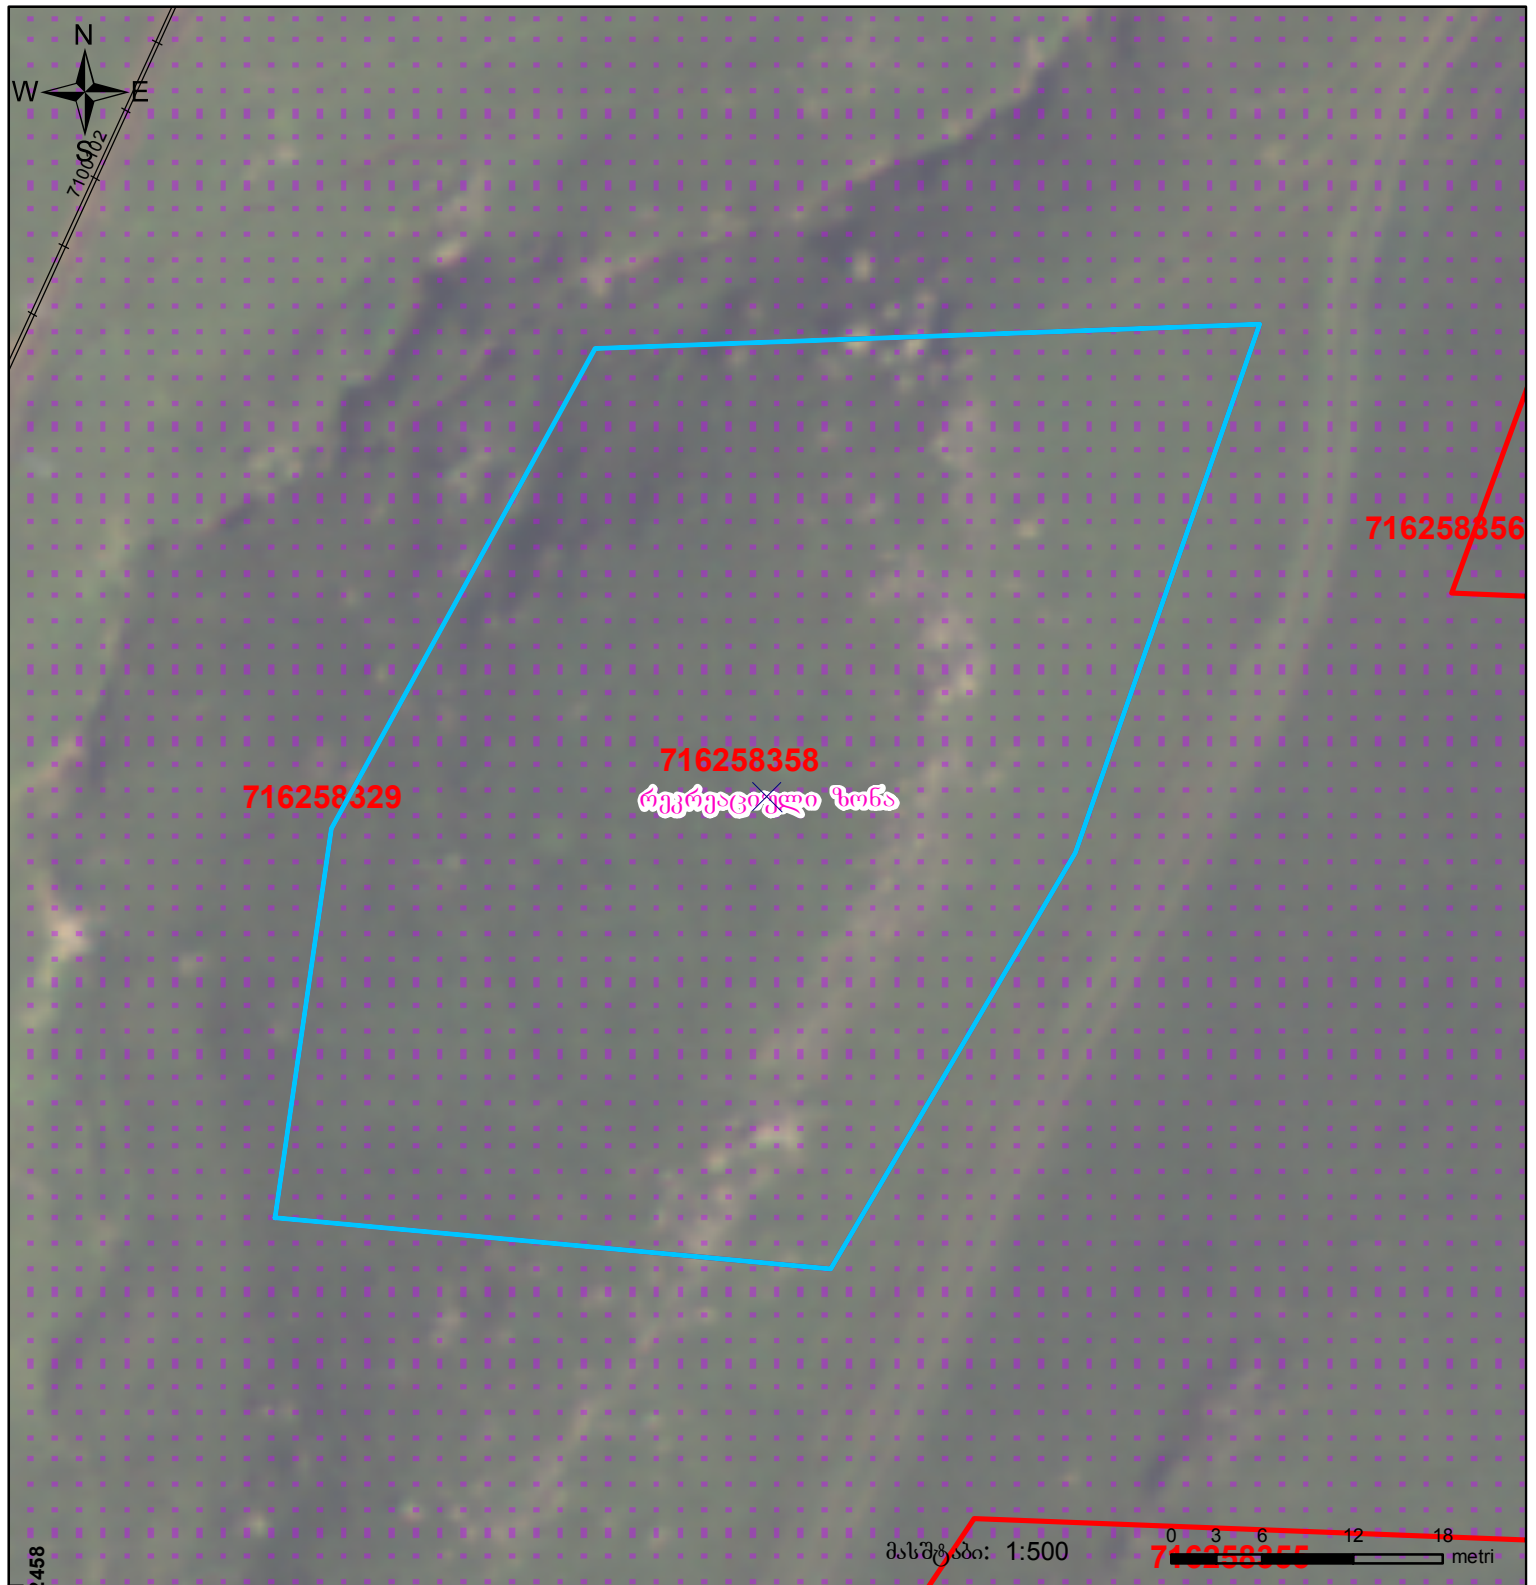

მიწის ნაკვეთის საკაღასტრო კოდი: 71 62 58 358
 განცხადების რეგისტრაციის ნომერი: 882017688083
 მიწის ნაკვეთის ფართობი: 2720 კვ.მ.
 მომზადების თარიღი: 03.08.17

	შენიშნა-ნაგებობა, პირობითი ნომერი/სართულიანობა		კაღდებუღეღეღა		საზობრეივი ნაგებობა
	მიწის ნაკვეთის საკაღასტრო საზღვარი		შუენებარე ნაგებობა		

UTM (საერთაშორისო) სისტემის კოორდ.