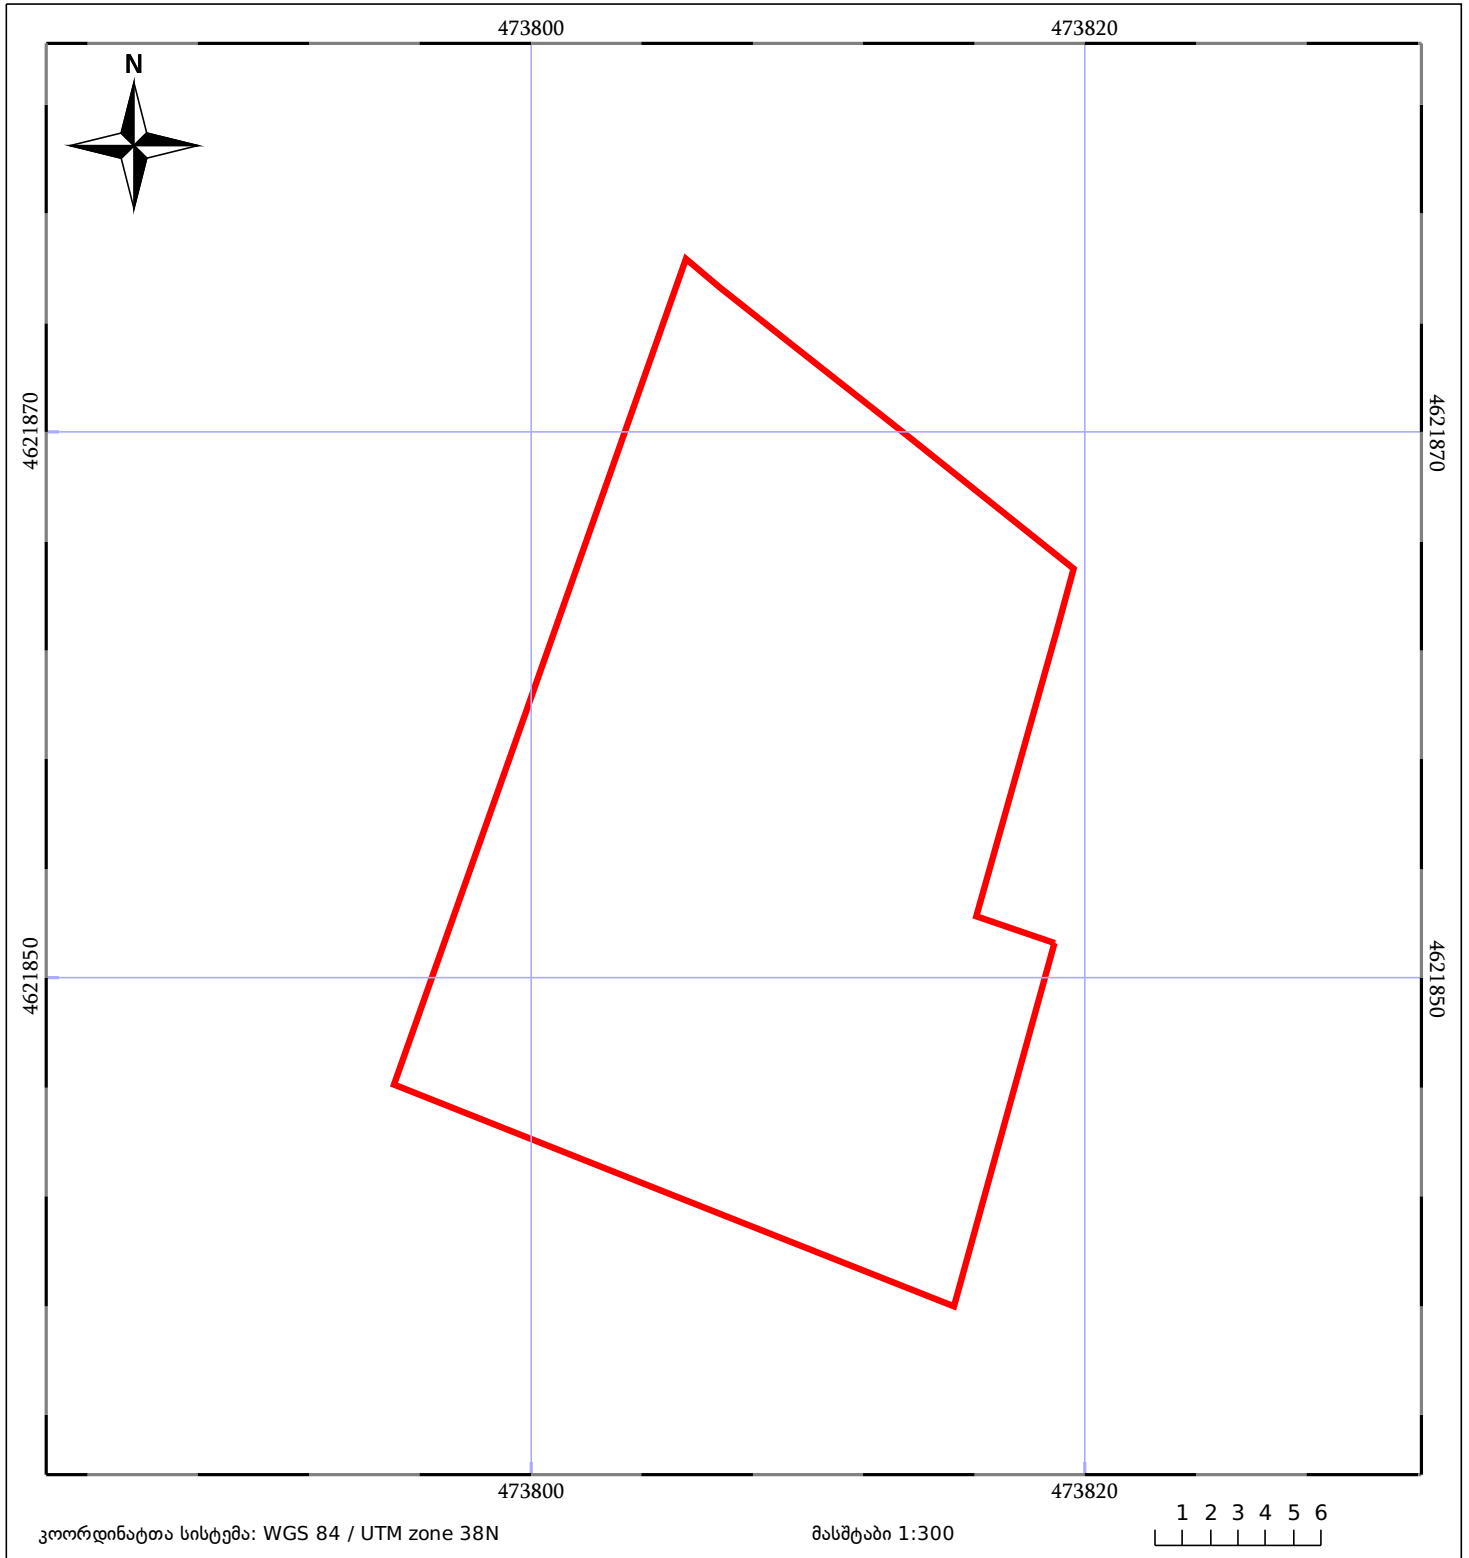

საკადასტრო გეგმა

საჯარო რეესტრის ეროვნული
სააგენტო

საკადასტრო კოდი: 72.16.22.138

ნაკვეთის დანიშნულება:

სასოფლო-სამეურნეო

განცხადების ნომერი: 882016070691

ფართობი:

562 კვ.მ (WGS 84 / UTM zone 38N)

მომზადების თარიღი: 16/02/2016

ნაკვეთის საკადასტრო საზღვარი	საზომრივი ნაკვეთობა	ტყის ფონდი
შენობა/ნაკვეთობა	მშენებარე ნაკვეთობა	ვალდებულება