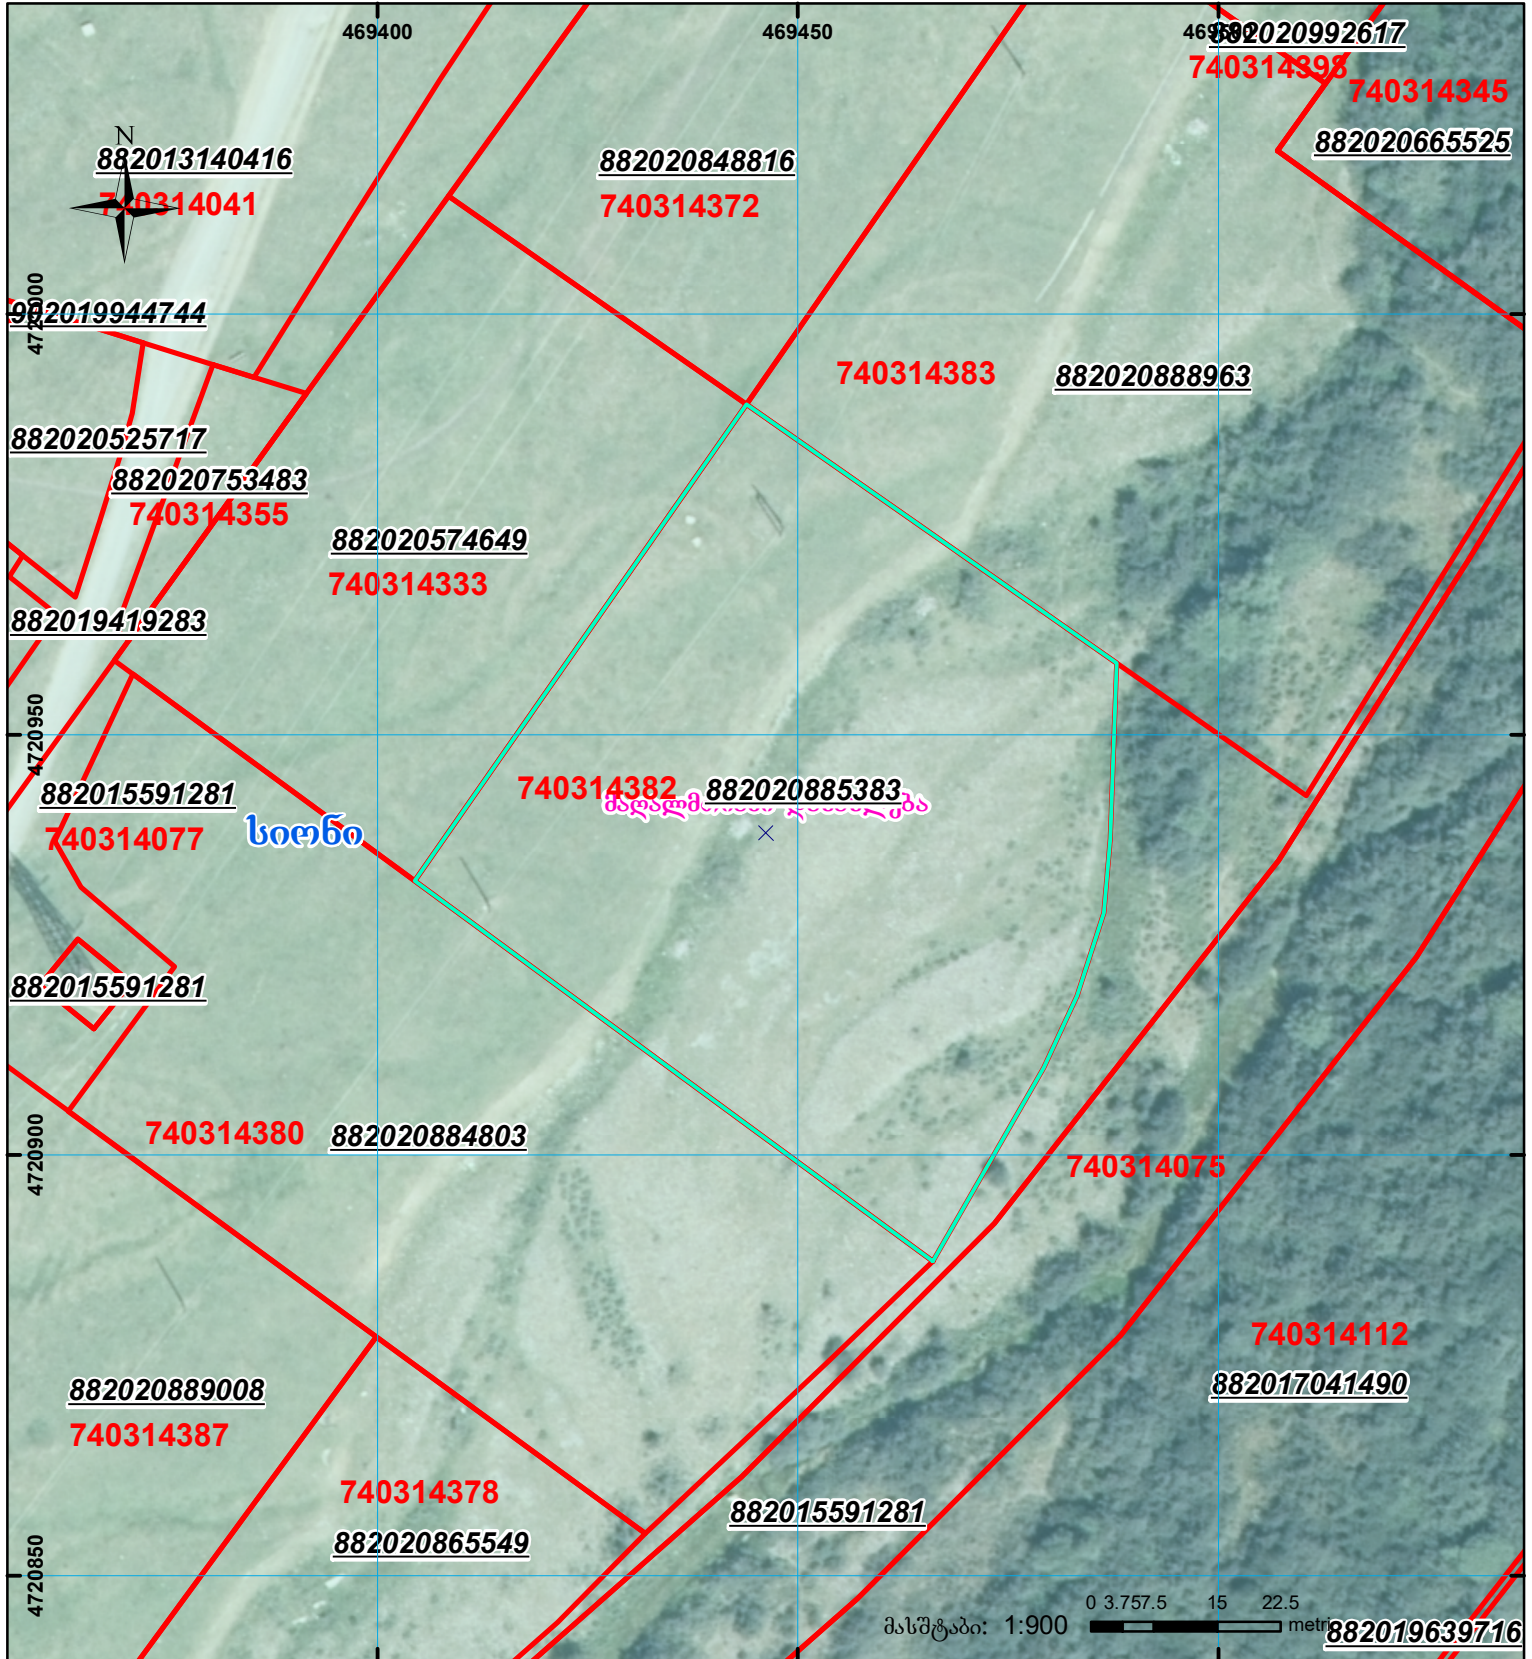

მიწის ნაკვეთის საკადასტრო კოდი: **74 03 14 382**
 განცხადების რეგისტრაციის ნომერი: **882020885383**
 მიწის ნაკვეთის ფართობი: **4863 კვ.მ.**
 დანიშნულება:
 მომზადების თარიღი: **12.02.21**

	შენიშნული ნაკვეთი, პირობითი ნომერი/სართულიანობა		ვალდებულება		საზობრივი ნაკვეთი
	მიწის ნაკვეთის საკადასტრო საზღვარი		შუენებარე ნაკვეთი		

0 3.757.5 15 22.5
 მასშტაბი: 1:900
 00°0' UTM (საერთაშორისო) სისტემის კოორდ.