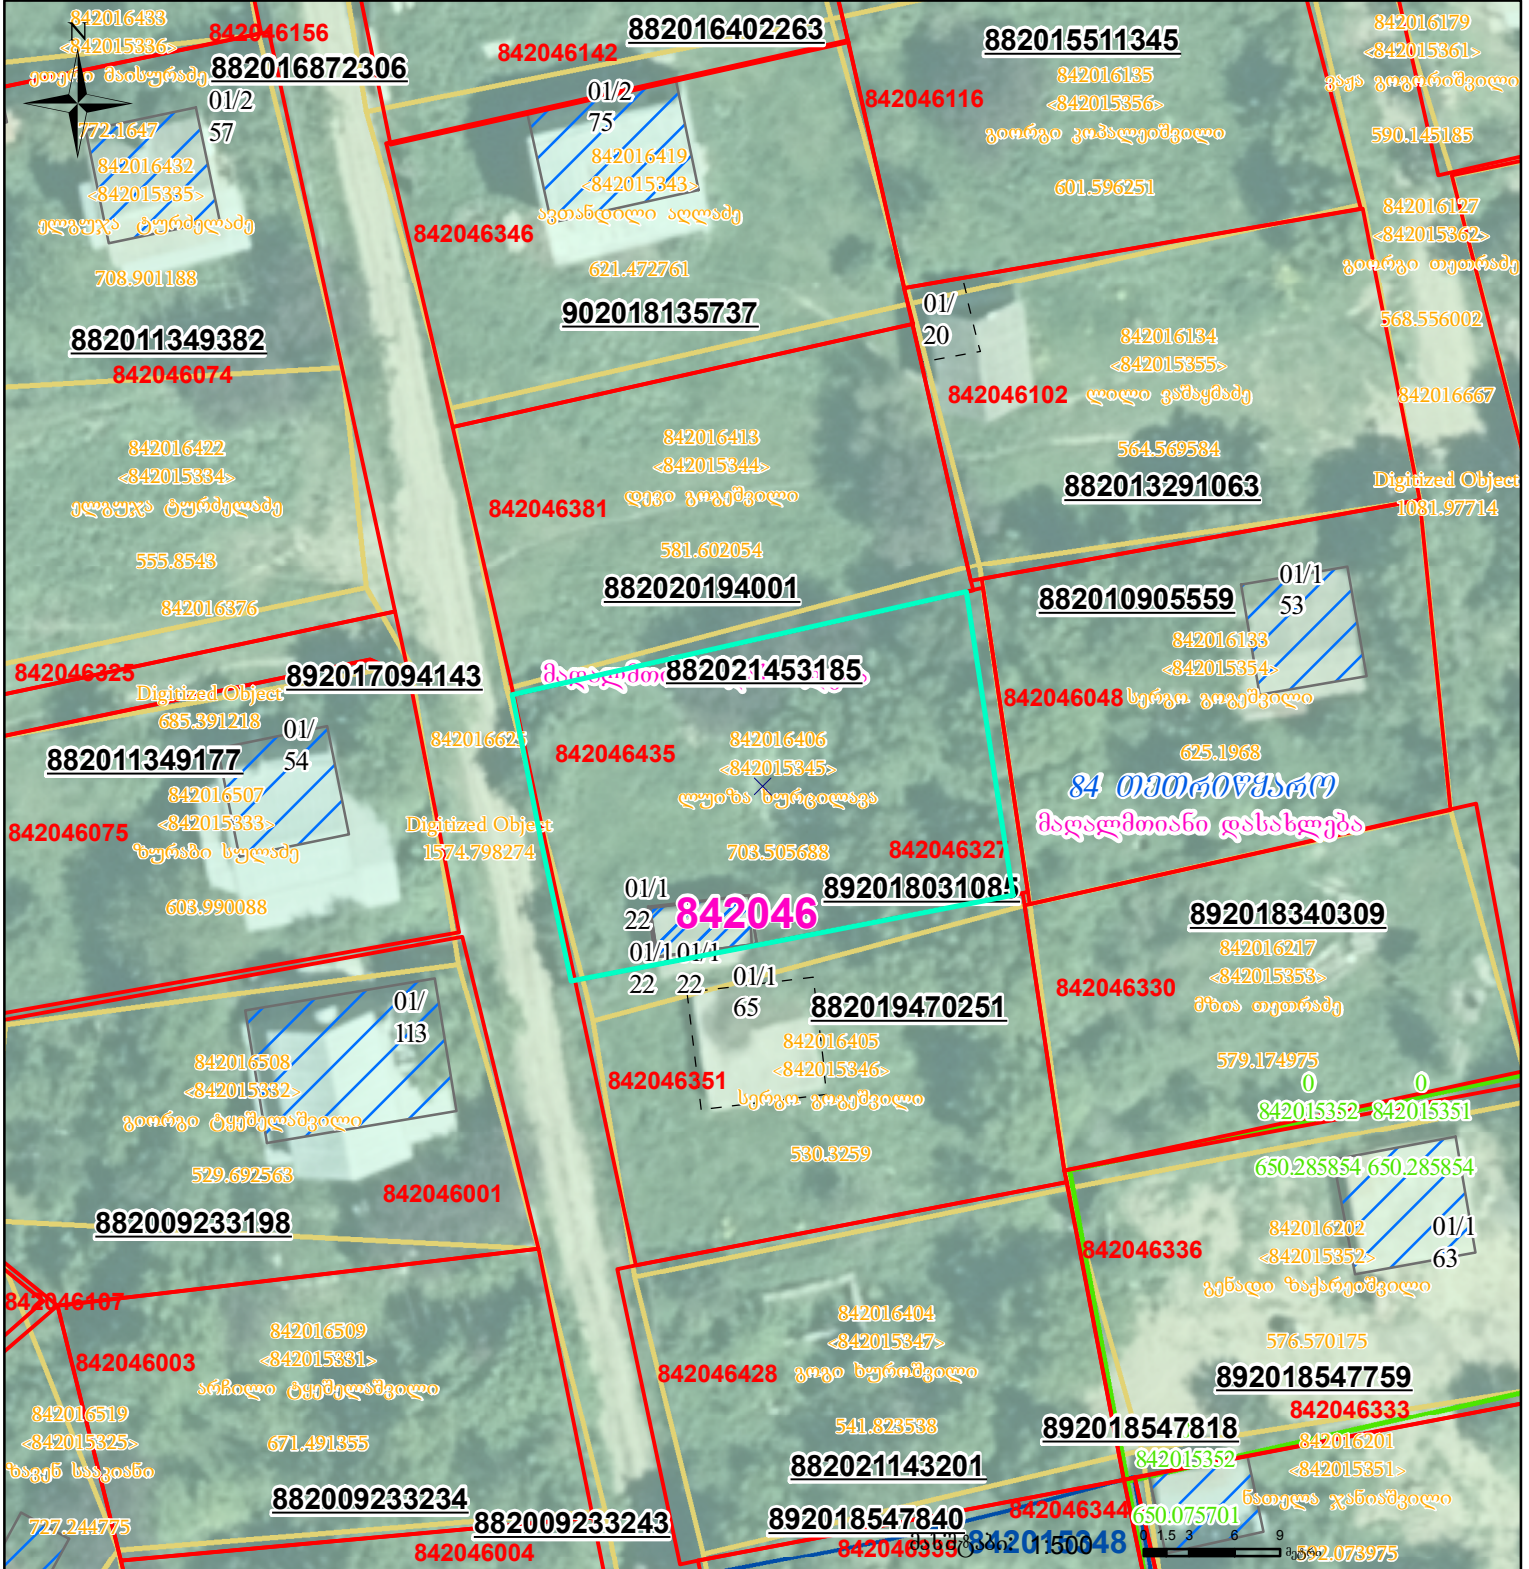

მიწის ნაკვეთის საკადასტრო კოდი: **842046435**
 განცხადების რეგისტრაციის ნომერი: **882021453185**
 მიწის ნაკვეთის ფართობი: **600 კვ.მ.**
 დანიშნულება:
 მომზადების თარიღი: **10.06.21**

	შენიშნული ნაკვეთი, პირობითი ნომერი/სართულიანობა		ვალდებულება		სარეგისტრაციოდ წარმოდგენილი ნაკვეთი
	მიწის ნაკვეთის საკადასტრო საზღვარი		შენიშნული ნაკვეთი		საზოგადოებრივი ნაკვეთი

UTM (საერთაშორისო) სისტემის კოორდ.