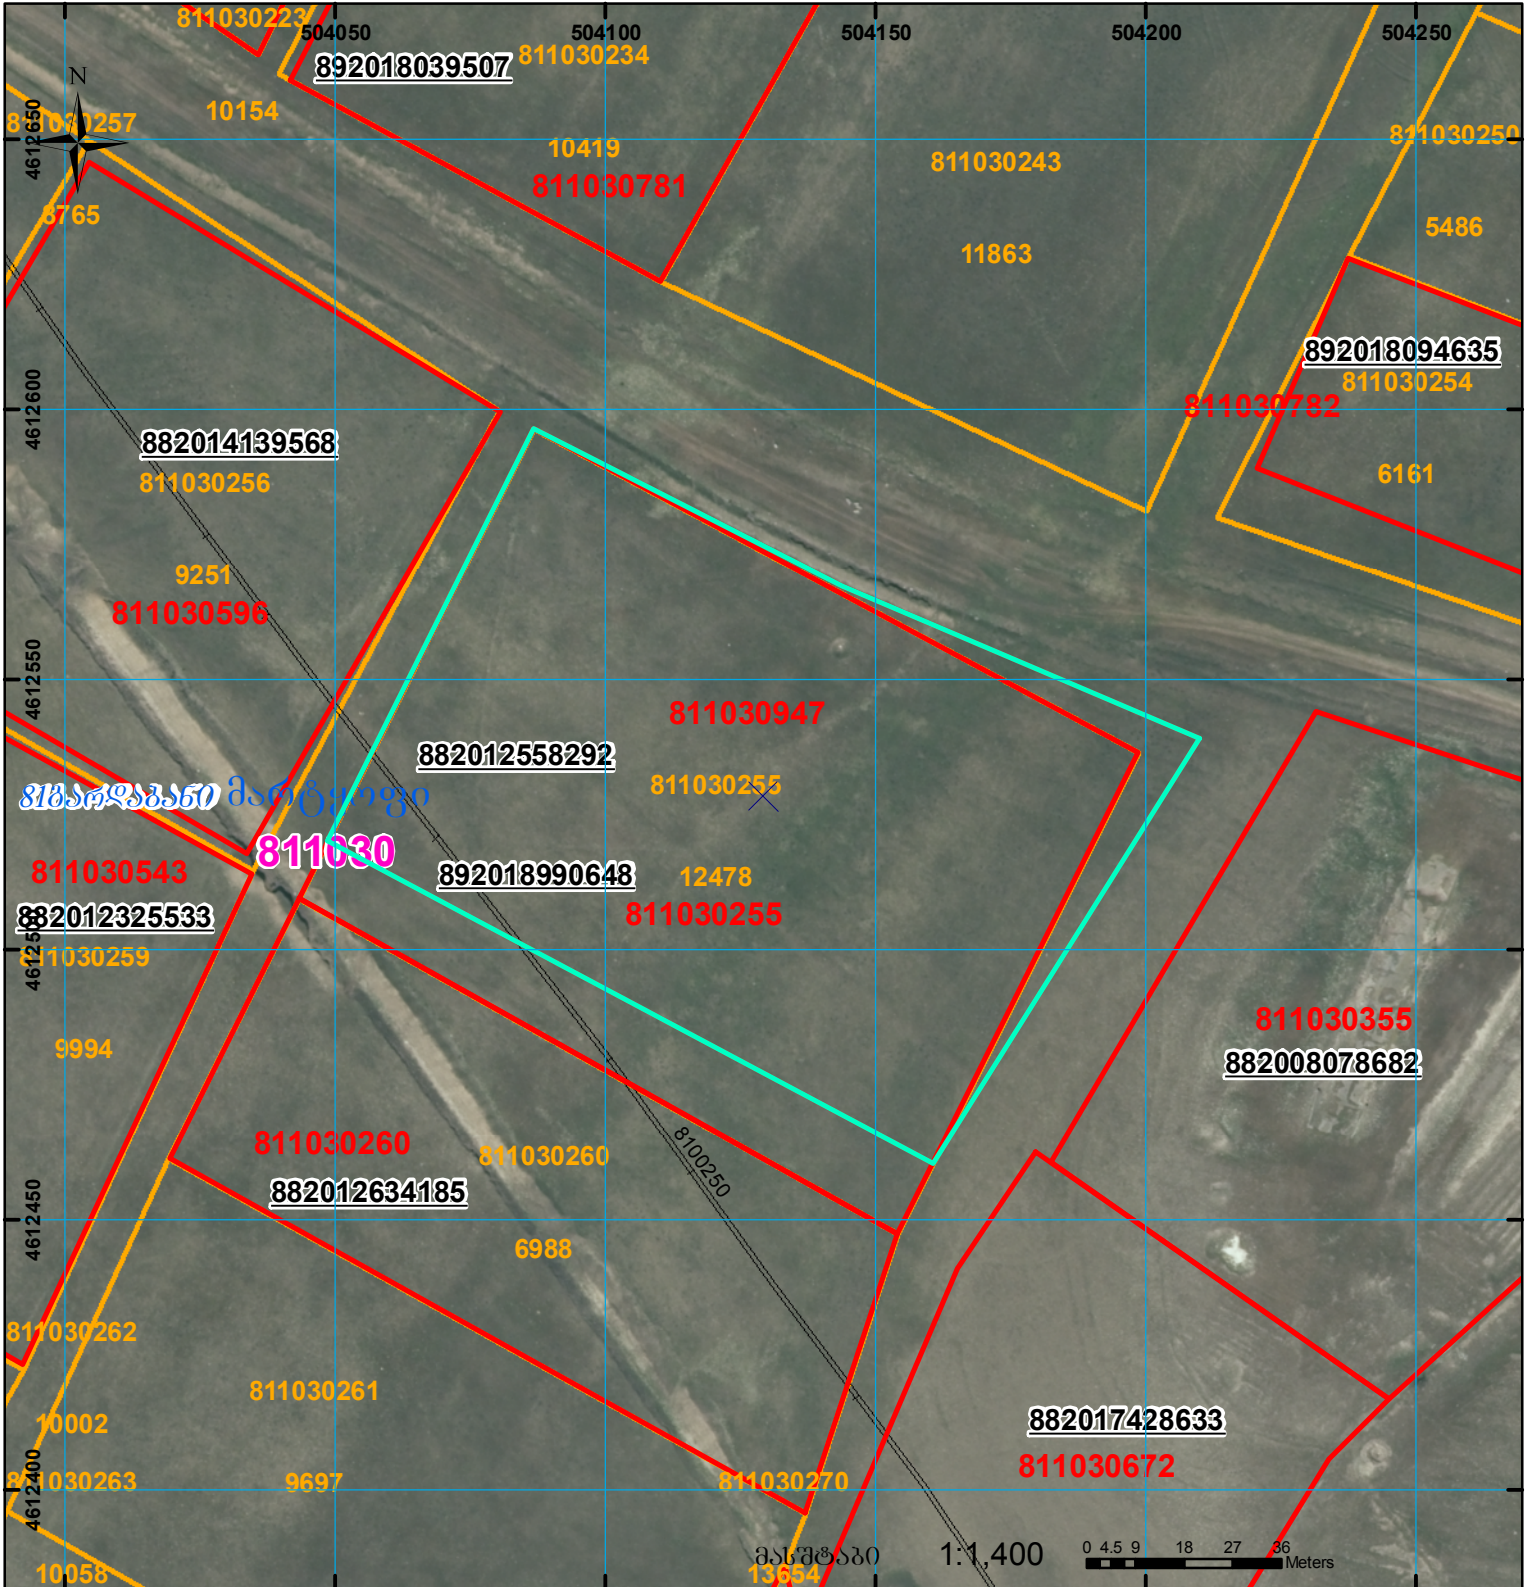

ზედგება რეგისტრირებულ მონაცემთან -811030255

მიწის ნაკვეთის საკადასტრო კოდი:
 განცხადების რეგისტრაციის ნომერი:
 მიწის ნაკვეთის ფართობი:
 დანიშნულება:
 მომხსენებლის თარიღი:

81 10 30 947
 892018990648
 11500 კვ.მ.

20.11.18

მხარდაჭერა მარტოფი

811030

	შენიშნული ნაკვეთი, პირობითი ნომერი/სართულიანობა		კალდებულება		საზღვრე ნაკვეთი
	მიწის ნაკვეთის საკადასტრო საზღვარი		შენიშნული ნაკვეთი		

UTM (საერთაშორისო) სისტემის კოორდ.