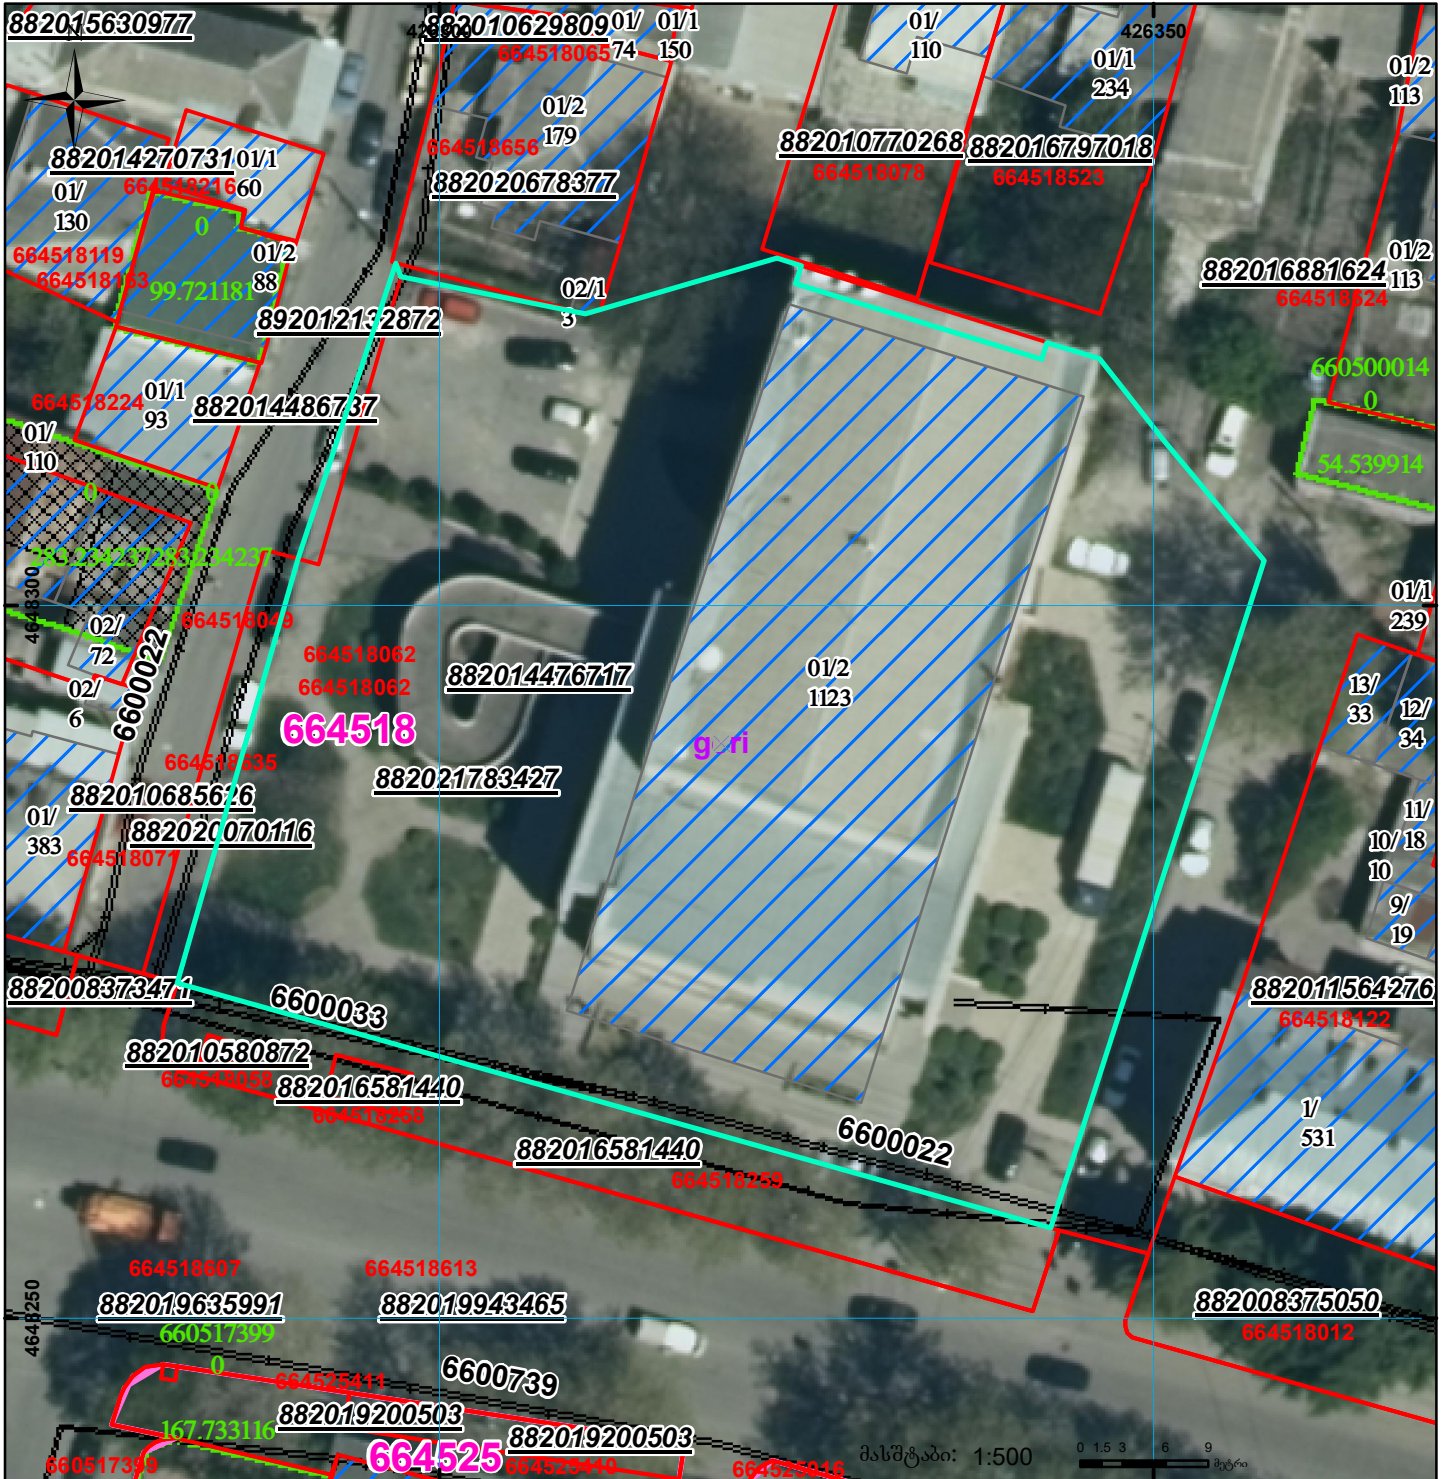

ნაკვეთი 1/3-ზე ნაკლებად იცვლის ადგილმდებარეობას და სცდება რეგისტრირებულ საზღვარს

მიწის ნაკვეთის საკადასტრო კოდი: **664518062**
 განცხადების რეგისტრაციის ნომერი: **882021783427**
 მიწის ნაკვეთის ფართობი: **3600 კვ.მ.**
 დანიშნულება:
 მომზადების თარიღი: **14.09.21**

	შენიშნა-ნაგებობა, პირობითი ნომერი/სართულიანობა		ვალდებულება		სარეგისტრაციოდ წარმოდგენილი ნაკვეთი
	მიწის ნაკვეთის საკადასტრო საზღვარი		მშენებარე ნაგებობა		საზობრივი ნაგებობა