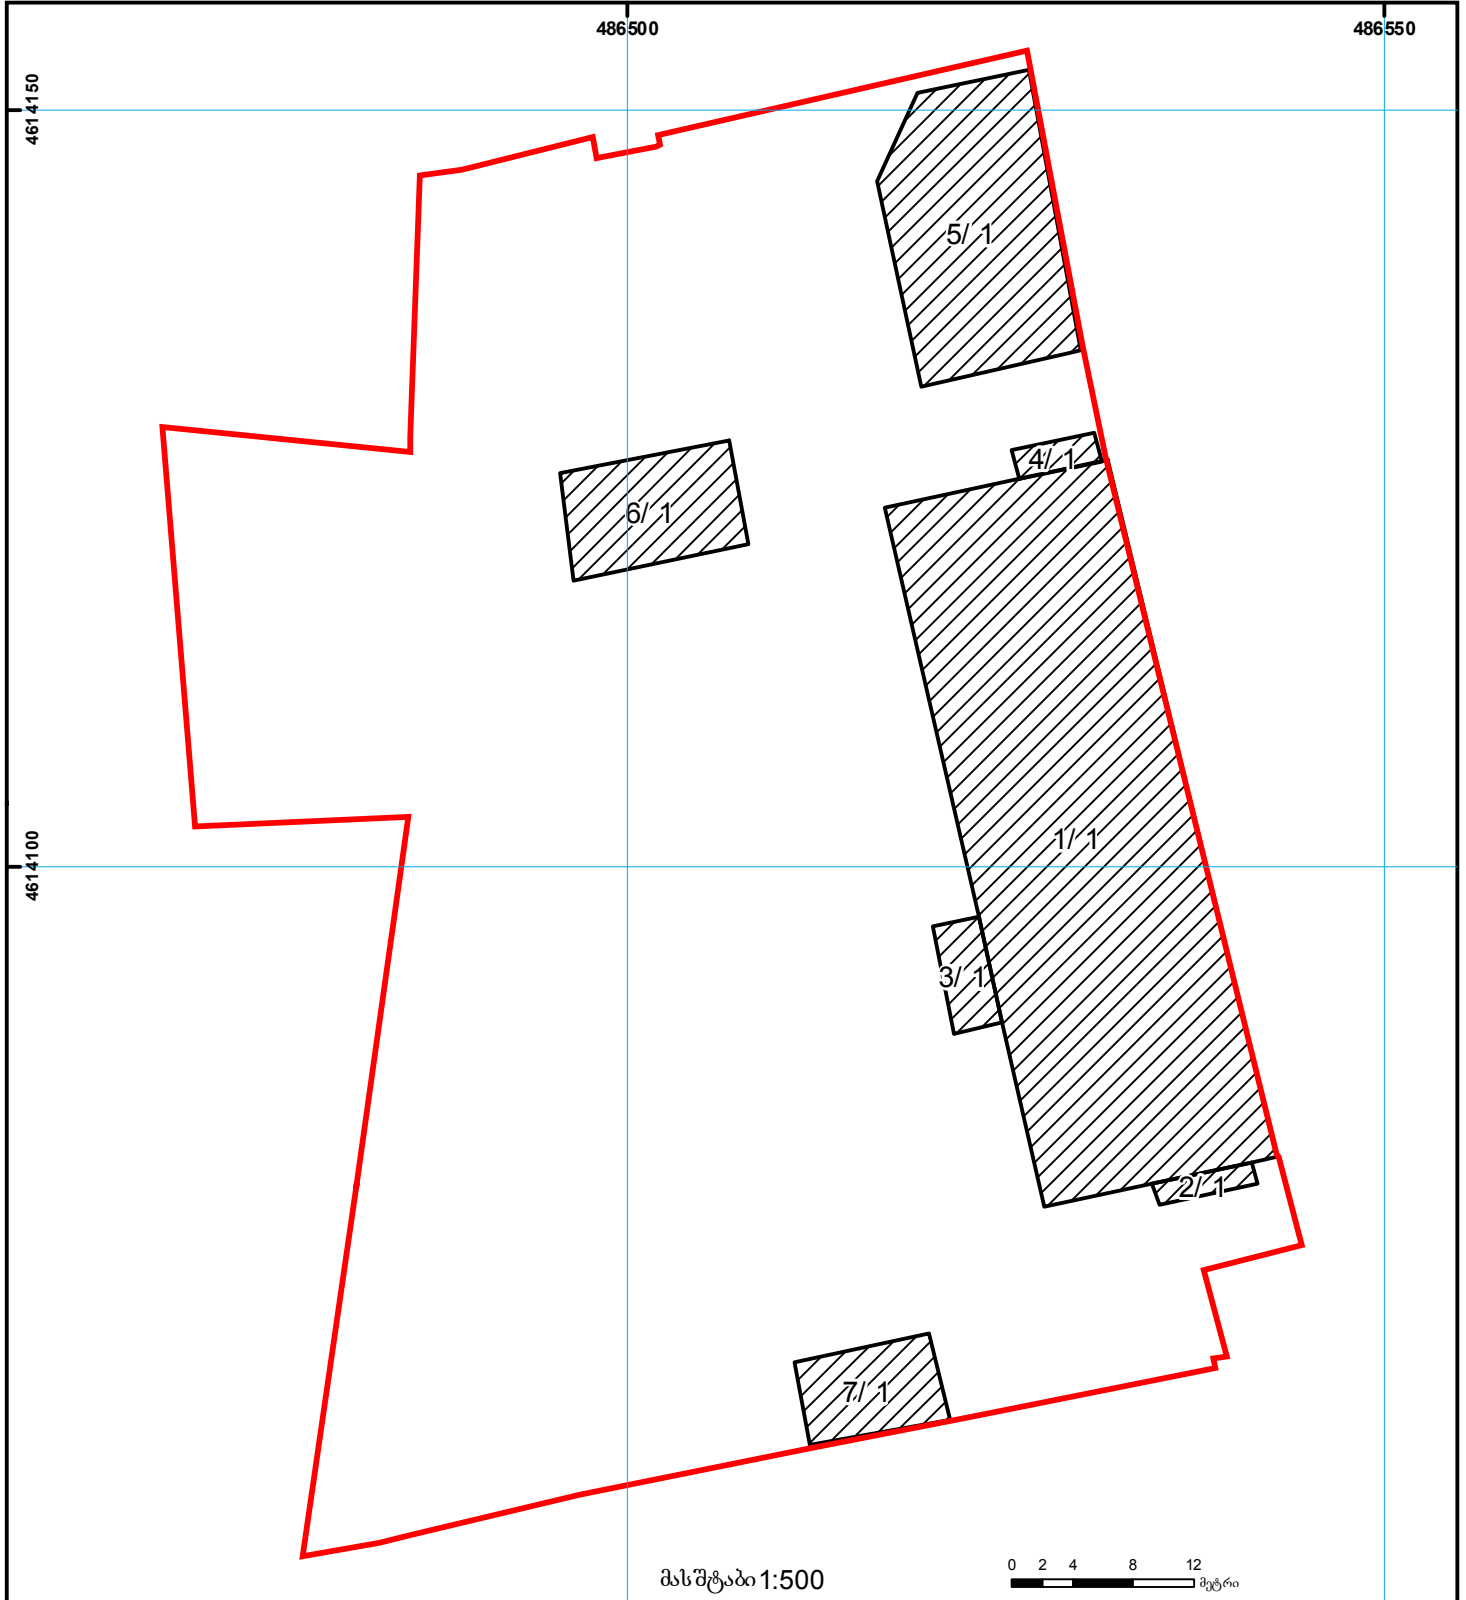

საქართველოს იუსტიციის სამინისტრო  
საჯარო რეგისტრის ეროვნული სააგენტო

საკადასტრო გეგმა

საჯარო რეგისტრის  
ეროვნული სააგენტო

მიწის ნაკვეთის საკადასტრო კოდი: 01.17.13.056.062  
განცხადების რეგისტრაციის ნომერი 882010947304  
მიწის ნაკვეთის ფართობი: 4980 კვ.მ.  
ღანიშნულება: არასასოფლო-სამეურნეო  
მოწყობის ტერიტორია 30.12.10

მასშტაბი 1:500

	შენიშნული ნაკვეთი, პირობითი ნომერი/სართულიანობა		კადასტრის საზღვარი		საზღვარი ნაკვეთი	UTM (საერთაშორისო) სისტემის კოორდ.
	მიწის ნაკვეთის საკადასტრო საზღვარი		შეზღუდული ნაკვეთი		მიწის ქვეშ ნაკვეთი	