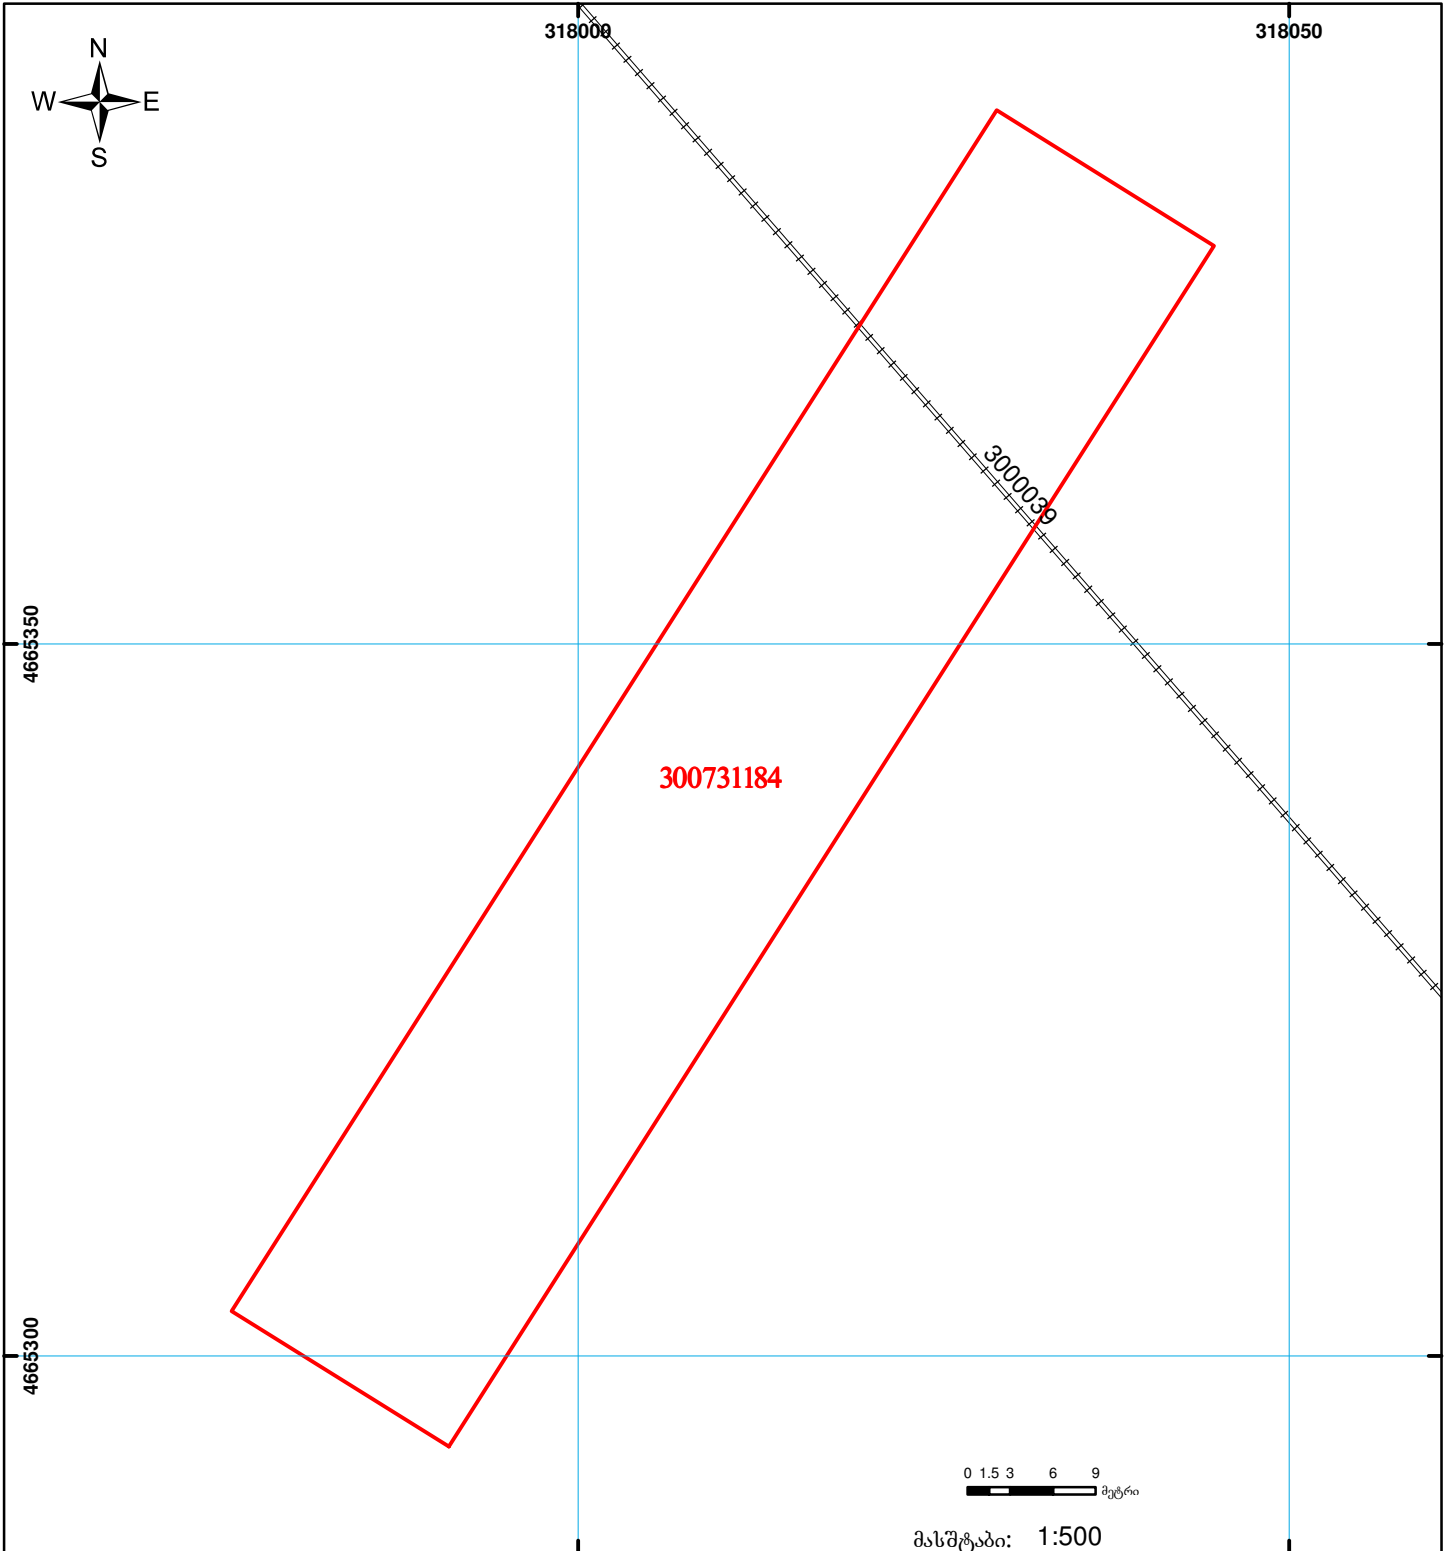

საქართველოს იუსტიციის სამინისტრო
საჯარო რეგისტრის ეროვნული სააგენტო
საკადასტრო ბეჭედი

მიწის ნაკვეთის საკადასტრო კოდი: 30 07 31 184
ბანცხალების რეგისტრაციის ნომერი: 88201453324
მიწის ნაკვეთის ფართობი: 1801 კვ.მ.
ღანიშნულება: სასოფლო-სამეურნეო
კატეგორია:

მომზადების თარიღი: 08.10.14

	შენიშნული ნაკვეთი, პირობითი ნომერი/სართულიანობა		ვალდებულება		ხაზობრივი ნაკვეთი		0.00
	მიწის ნაკვეთის საკადასტრო საზღვარი		შუენებარე ნაკვეთი			UTM	(საერთაშორისო) სისტემის კოორდ.