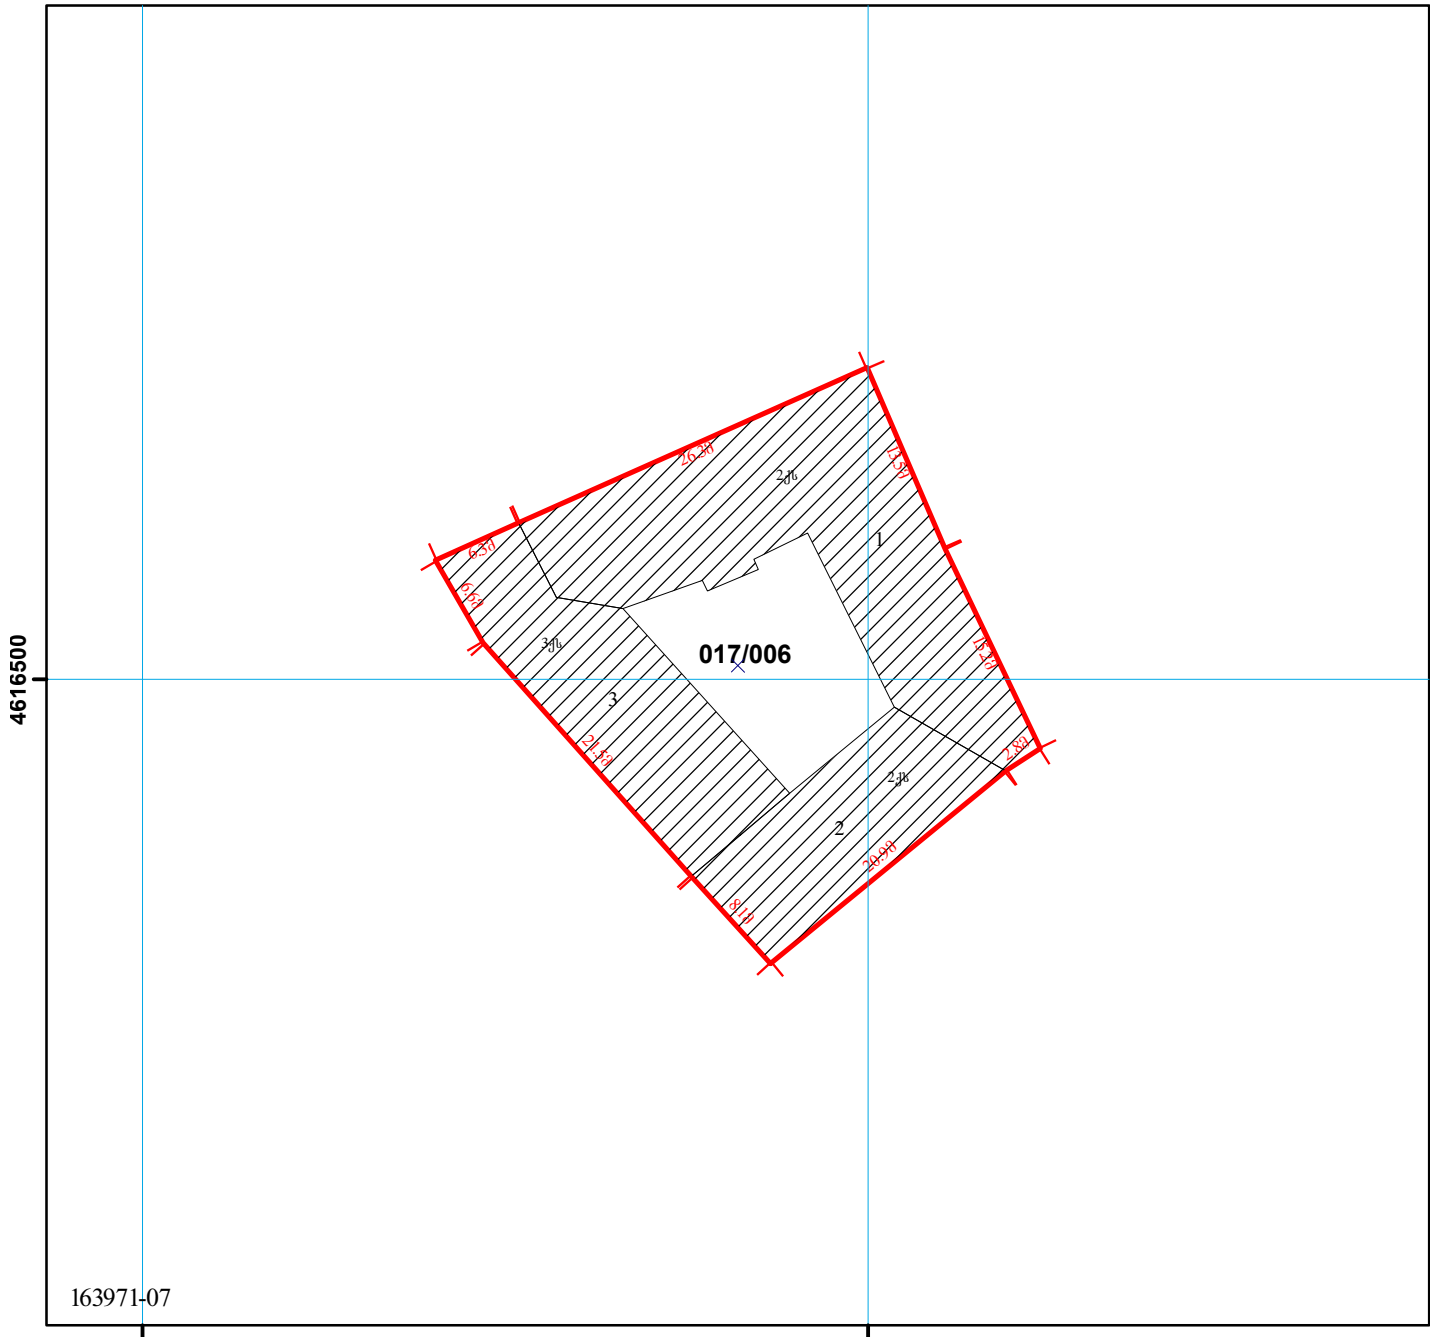

საკადასტრო ბეჭედი

მასშტაბი 1:500

საქართველოს იუსტიციის სამინისტრო  
საჯარო რეგისტრის ეროვნული სააგენტო  
თბილისის სარეგისტრაციო სამსახური

მიწის ნაკვეთი:

სარეგისტრაციო №

საკადასტრო № 01 / 15 / 04 / 017/006

ზონა თბილისი    სექტორი მთაწმინდა    კვარტალი    ნაკვეთი

ბეჭედი

მისამართი: ვეძინის ქ. №10

თარიღი: 11.10.07

ფართობი: 907 კვ.მ.

მიწის ნაკვეთის საკადასტრო საზღვარი	შენობის ნომერი	ბორდიური	მშენებარე უსაბუთო
საცხოვრებელი შენობა	მშენებარე ნაგებობა	რკინიგზა	მალდი ძაბვის ელექტროგადამცემი ხაზი
არასაცხოვრებელი შენობა	სატრანსფორმატორო ჯიხურები და ელექტრო ქვესადგურები	სამეთვალყურეო ჭები	UTM (საერთაშორისო) სისტემის კოორდ.
უფლების დამადასტურებელი საბუთის გარეშე არსებული შენობა-ნაგებობა	სერვიტუტი		