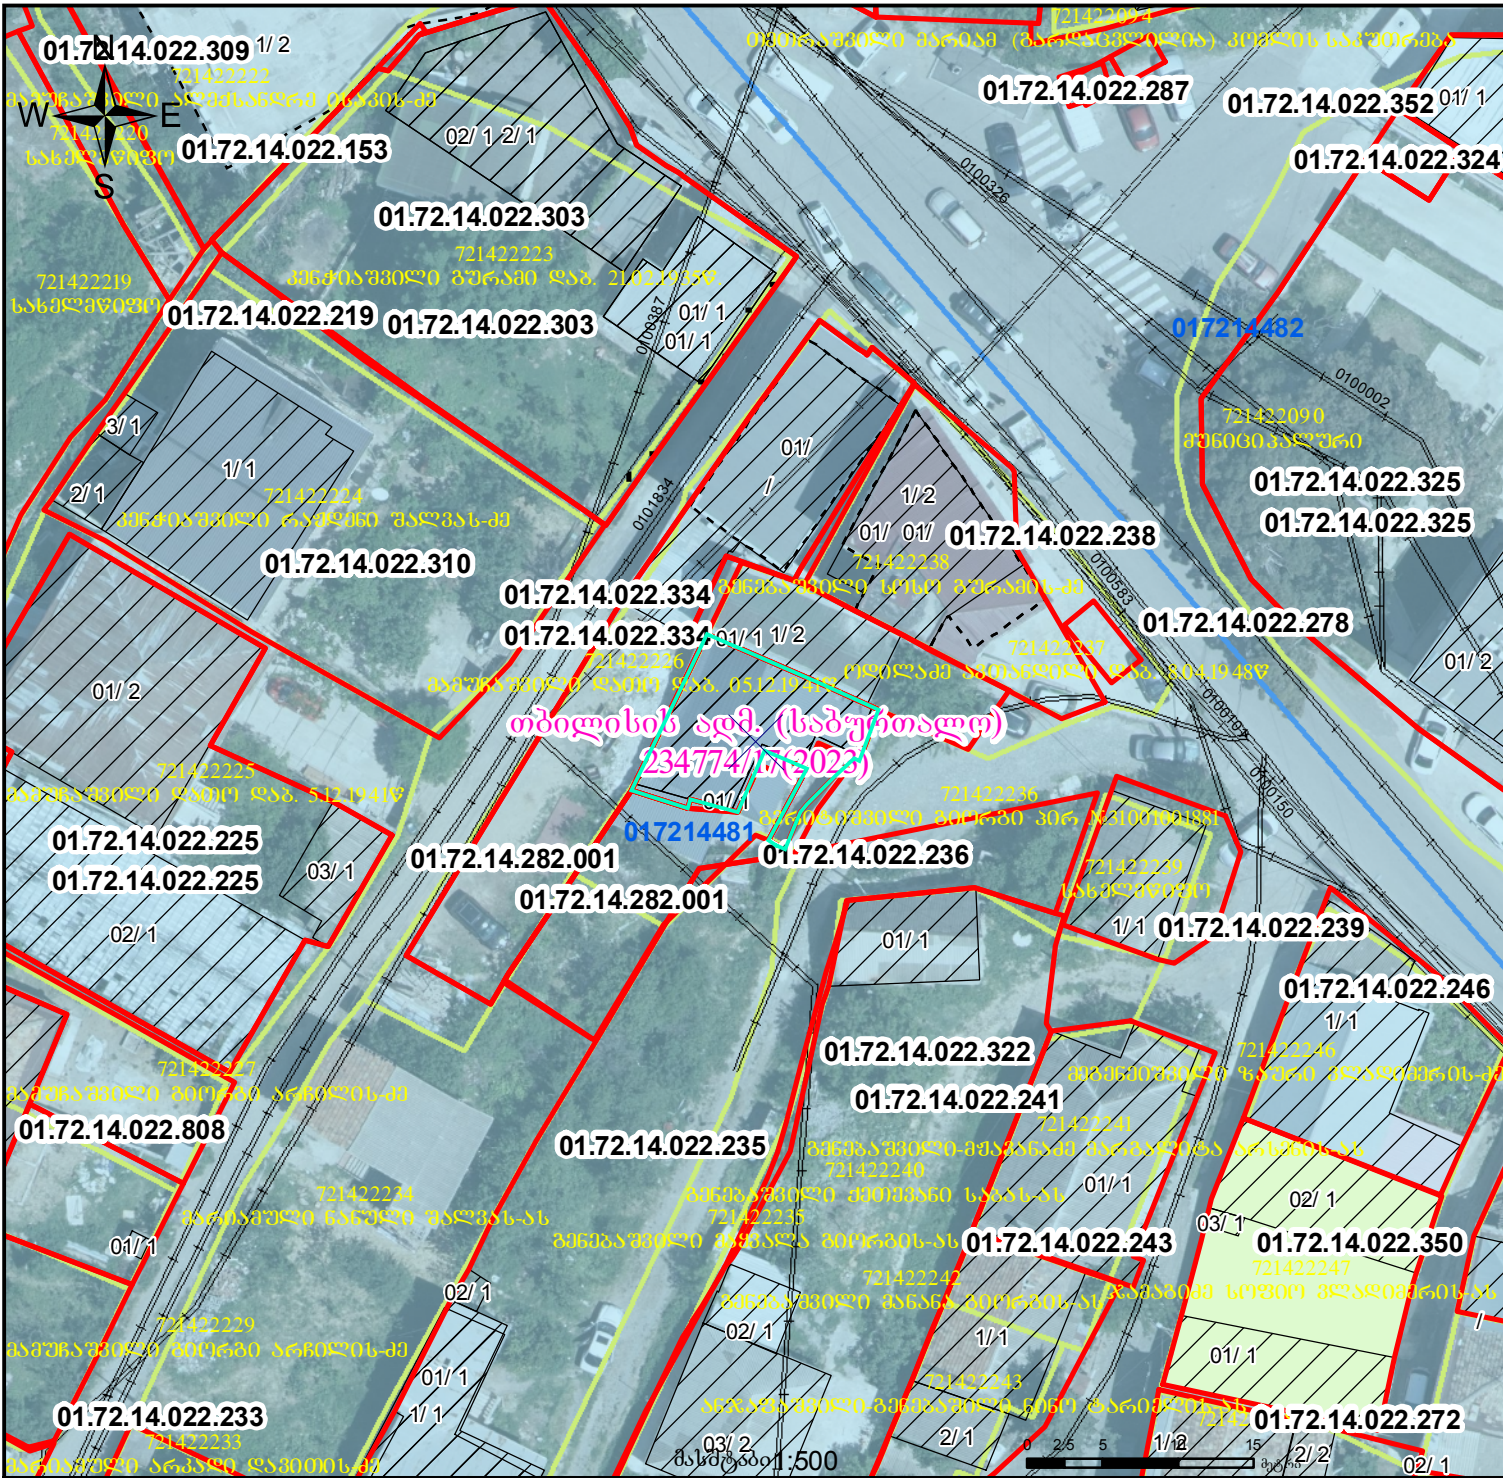

ნაკვეთი 1/3-ზე ნაკლებად იცვლის კოორდინატებს - კონფიგურაციას

სამშენებლო დოკუმენტაციის გარეშე (შეზღუდვა)

იხრლება რძ. ნაკვეთის ფართობი.

მიწის ნაკვეთის საკადასტრო კოდი:
 განცხადების რეგისტრაციის ნომერი:
 მიწის ნაკვეთის ფართობი:

01.72.14.022.236
 882024569587
 111 კვ.მ.

ამოწადების თარიღი

22.04.24

შენობა-ნაგებობა, პირობითი ნომერი/სართულიანობა	ვალდებულება	საზობრივი ნაგებობა	UTM (საერთაშორისო) სისტემის კოორდ.
მიწის ნაკვეთის საკადასტრო საზღვარი	მშენებარე ნაგებობა	მიწისქვეშა ნაგებობა	