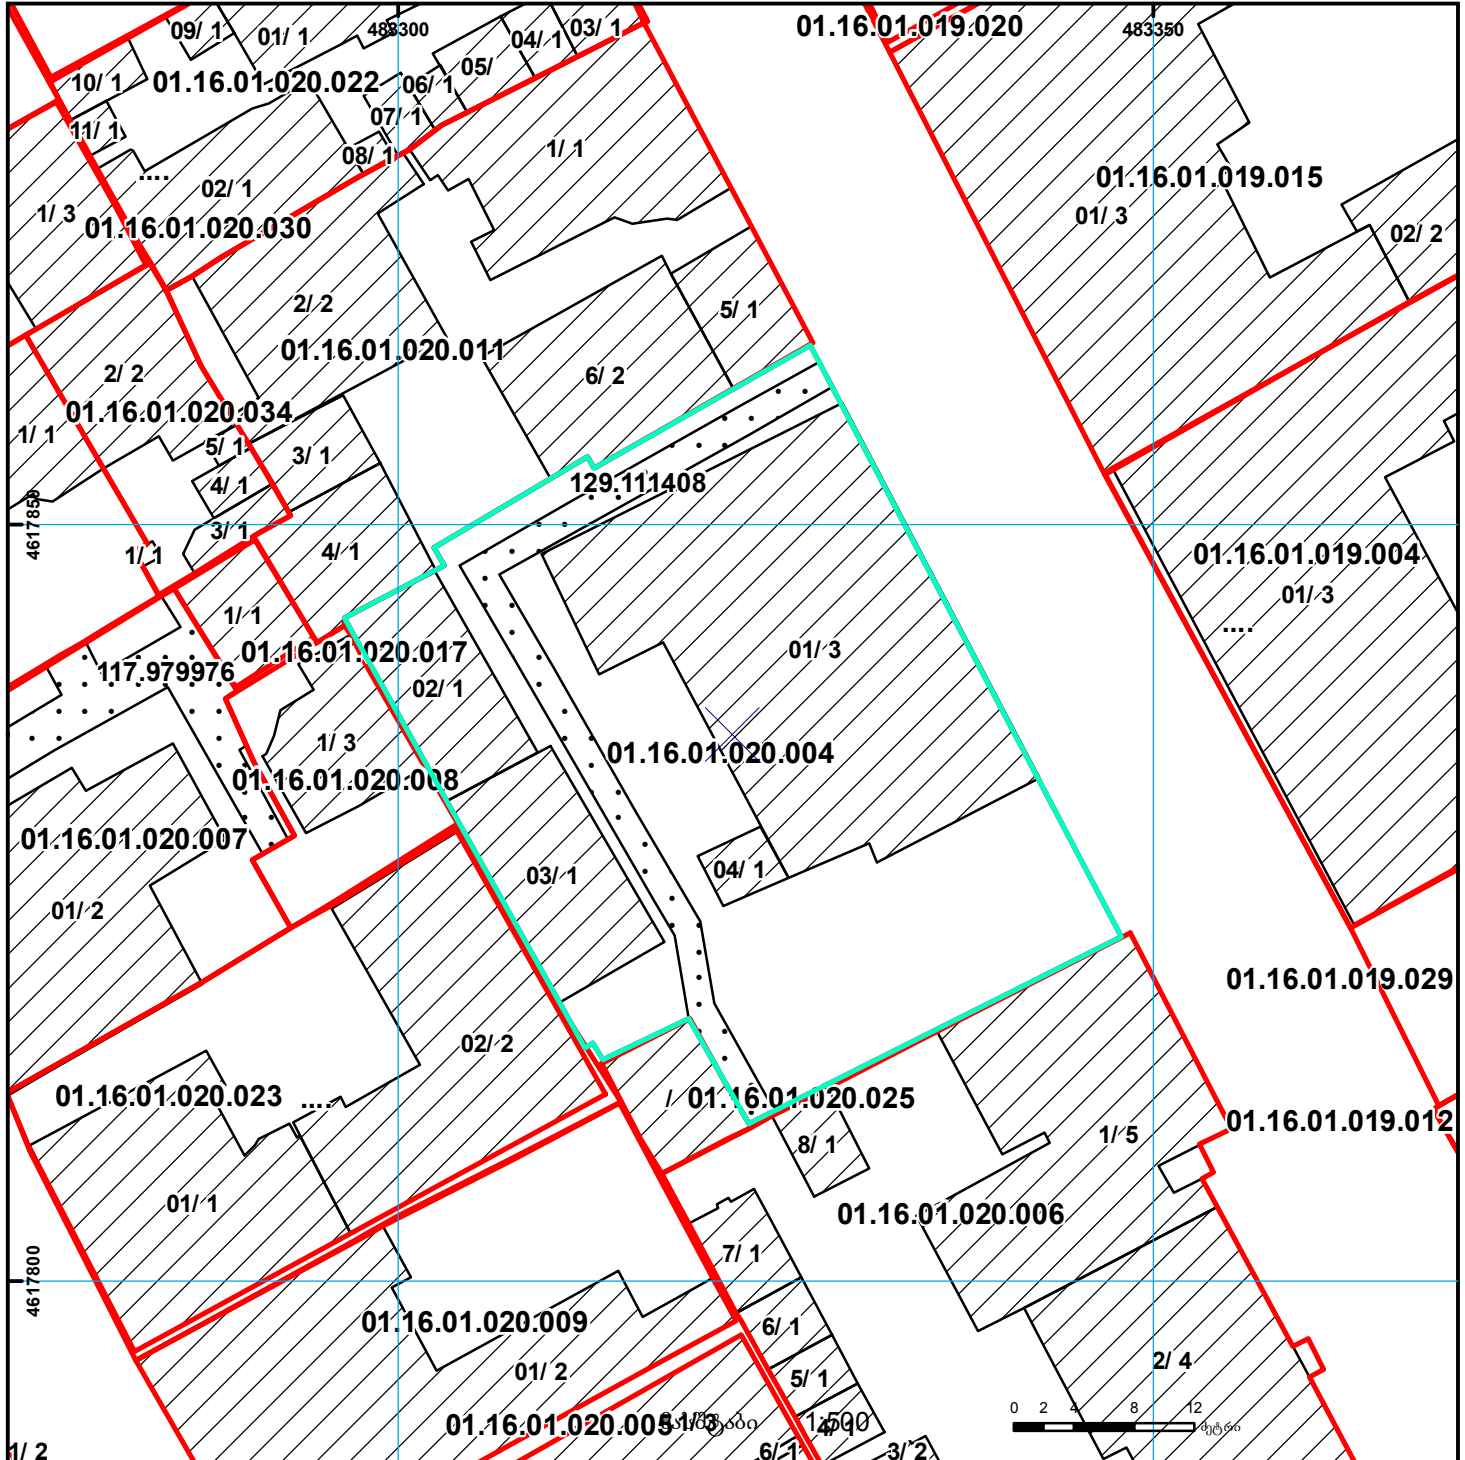

ამონაწერის ფართობი განსხვავდება ბაზაში არსებული ფართობისაგან

განცხადების რეგისტრაციის ნომერი: 882025434696  
 მიწის ნაკვეთის საკადასტრო კოდი: 01.16.01.020.004  
 მიწის ნაკვეთის ფართობი: 1470 კვ.მ.  
 მომზადების თარიღი: 15.04.25

	შენობა-ნაგებობა, პირობითი ნომერი/სართულიანობა		ვალდებულება		საზობრივი ნაგებობა	 UTM (საერთაშორისო) სისტემის კოორდ.
	მიწის ნაკვეთის საკადასტრო საზღვარი		მშენებარე ნაგებობა		მიწისქვეშა ნაგებობა	