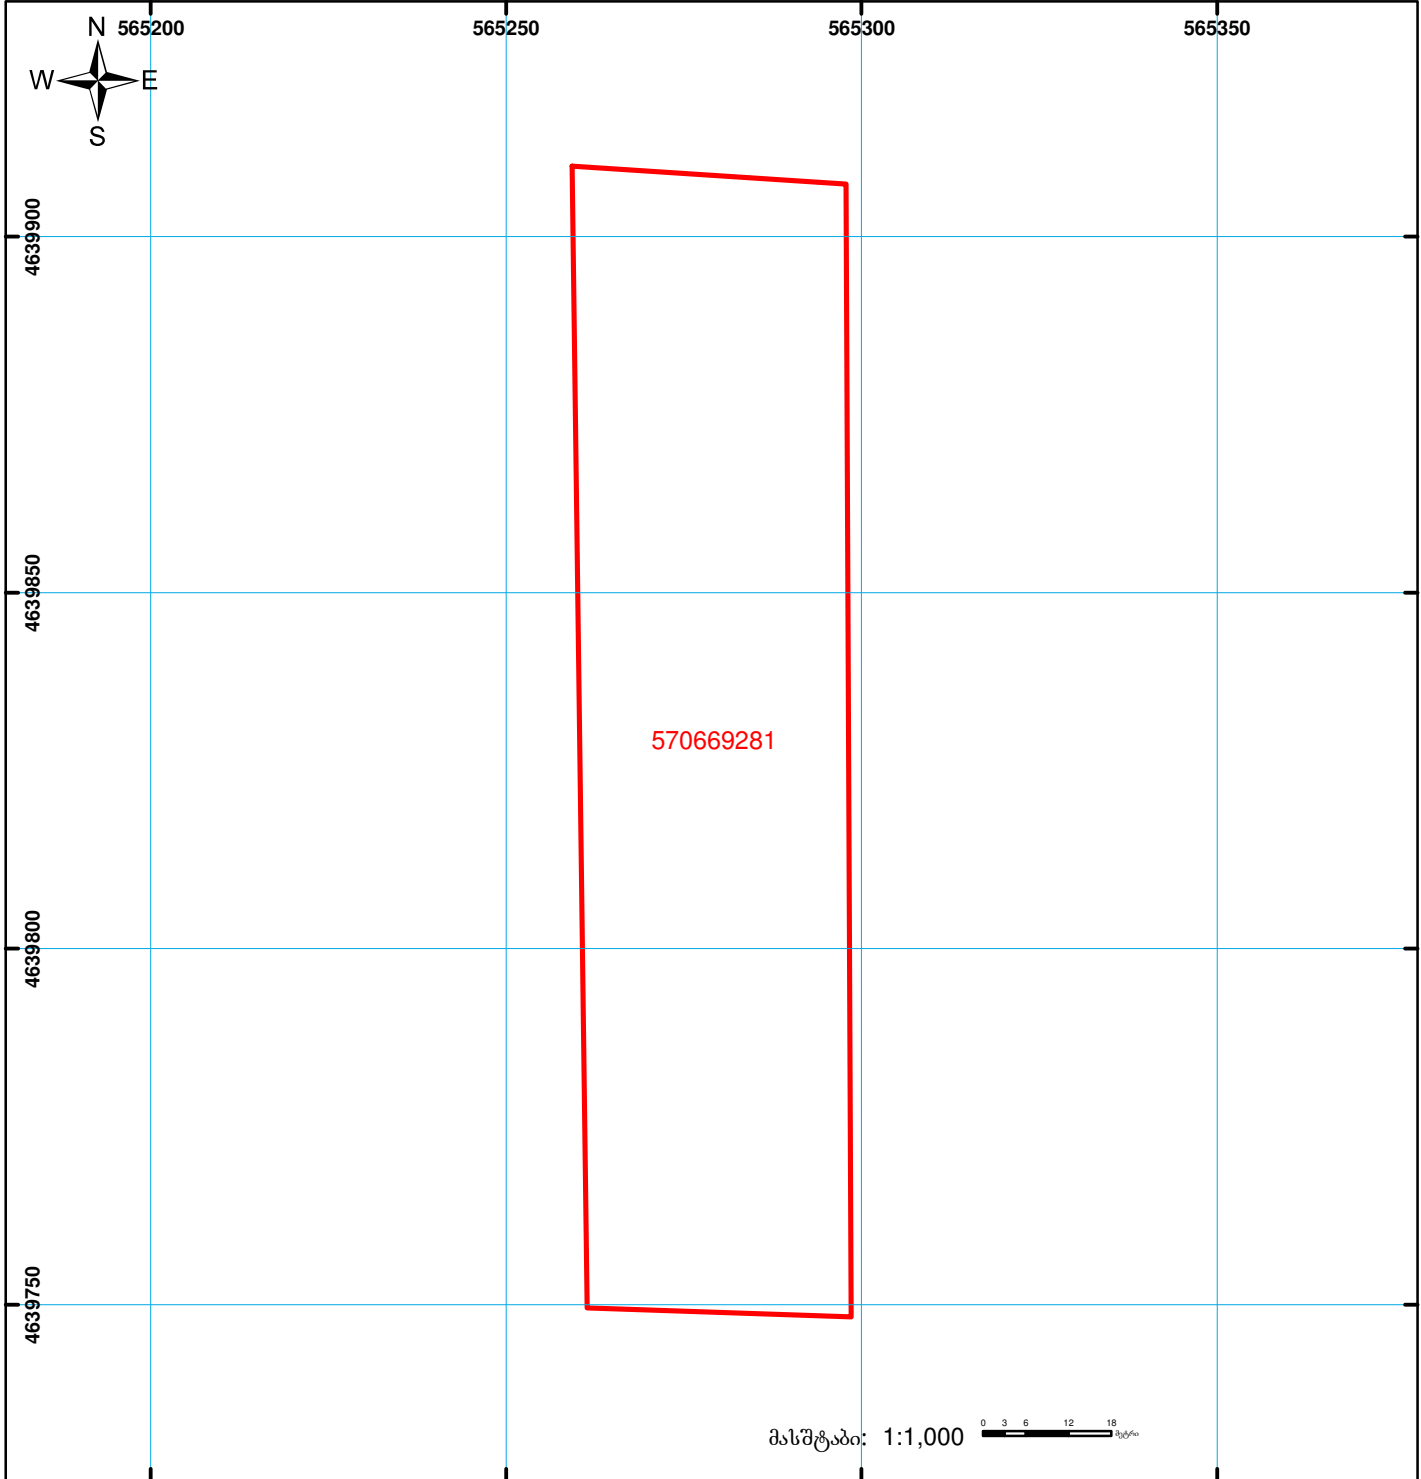

საქართველოს იუსტიციის სამინისტრო  
საჯარო რეგისტრის ეროვნული სააგენტო  
საკადასტრო გეგმა

მიწის ნაკვეთის საკადასტრო კოდი: 57 06 69 281  
 განცხადების რეგისტრაციის ნომერი: 882015026697  
 მიწის ნაკვეთის ფართობი: 6042 კვ.მ.  
 დანიშნულება: სასოფლო-სამეურნეო  
 კატეგორია: სახნავი  
 მომზადების თარიღი: 22.01.15

	შენიშნა-ნაგებობა, პირობითი ნომერი/სართულიანობა		ვალდებულება		საზობრივი ნაგებობა
	მიწის ნაკვეთის საკადასტრო საზღვარი		მშენებარე ნაგებობა		

UTM (საერთაშორისო) სისტემის კოორდ.