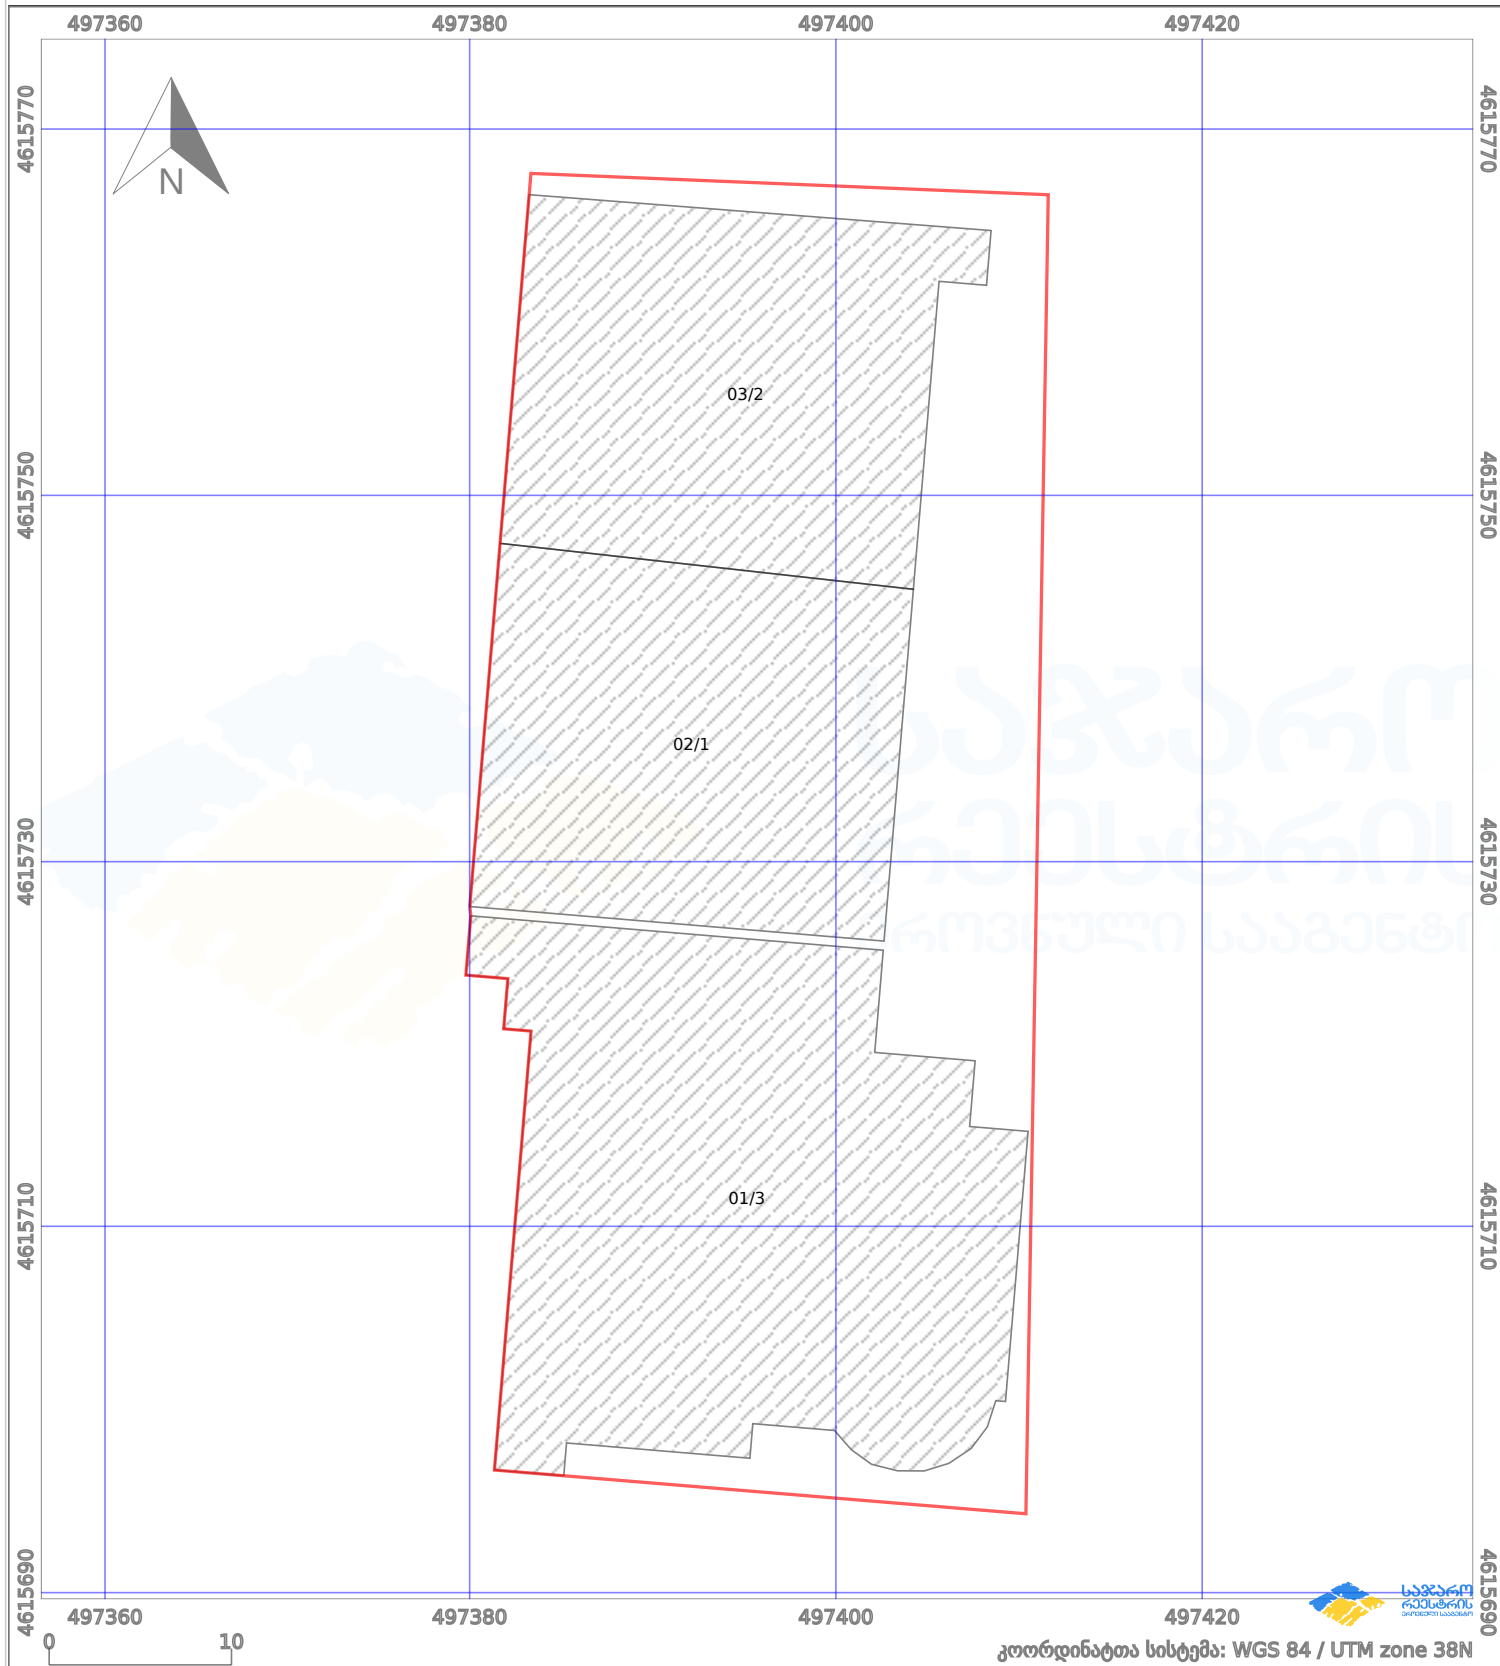

საკადასტრო გეგმა

საქართველოს ეროვნული სააგენტო

საკადასტრო კოდი:

81.08.16.483

ნაკვეთის დანიშნულება:

არასასოფლო-სამეურნეო

განცხადების ნომერი:

882023656986

ფართობი:

2087 კვ.მ (WGS 84 / UTM zone 38N)

მომზადების თარიღი:

28/06/2023

პირობითი აღნიშვნები:

- | | | | | | | | |
|--|--------------------|--|--------------------|--|--------------------|--|----------------|
| | ნაკვეთის საზღვარი | | მშენებარე ნაკებობა | | აშენებული ნაკებობა | | ქარსაფარი ზოლი |
| | საზომრივი ნაკებობა | | ტყის ფონდი | | ვალდებულება | | |