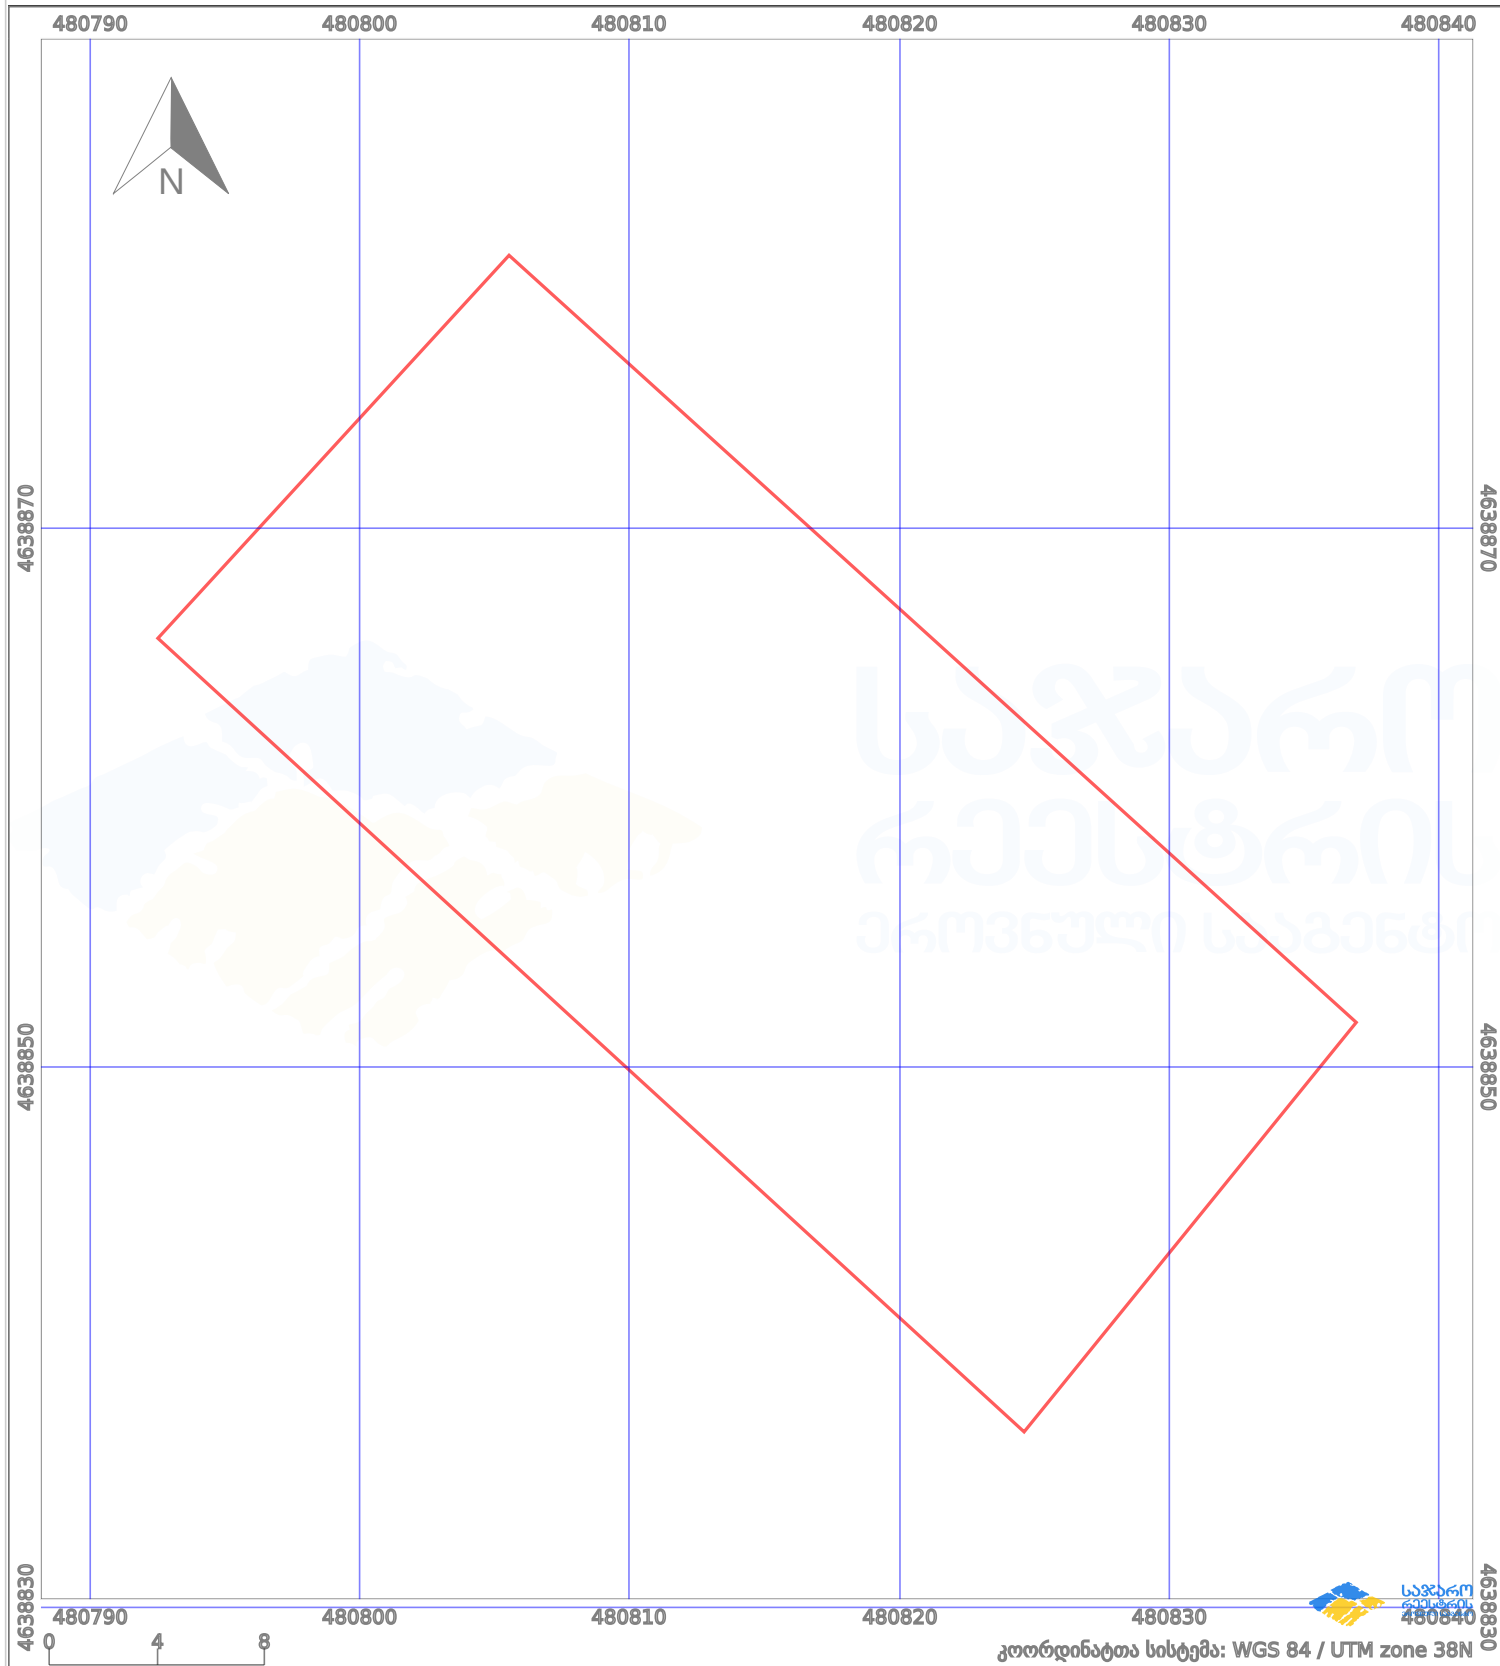

# საკადასტრო გეგმა

საქართველოს რეესტრის ეროვნული  
სააგენტო

საკადასტრო კოდი: **72.06.05.098.610**

ნაკვეთის დანიშნულება:

**არასასოფლო-სამეურნეო**

განცხადების ნომერი: **892024888389**

ფართობი:

**834 კვ.მ (WGS 84 / UTM zone 38N)**

მომზადების თარიღი: **09/12/2024**

პირობითი აღნიშვნები:

	ნაკვეთის საზღვარი		მშენებარე ნაგებობა		ამენებული ნაგებობა		მინისქვეშა ნაგებობა
	საზღვარი ნაგებობა		ტყის ფონდი		ვალდებულება		ქარსაფარი ბოლი