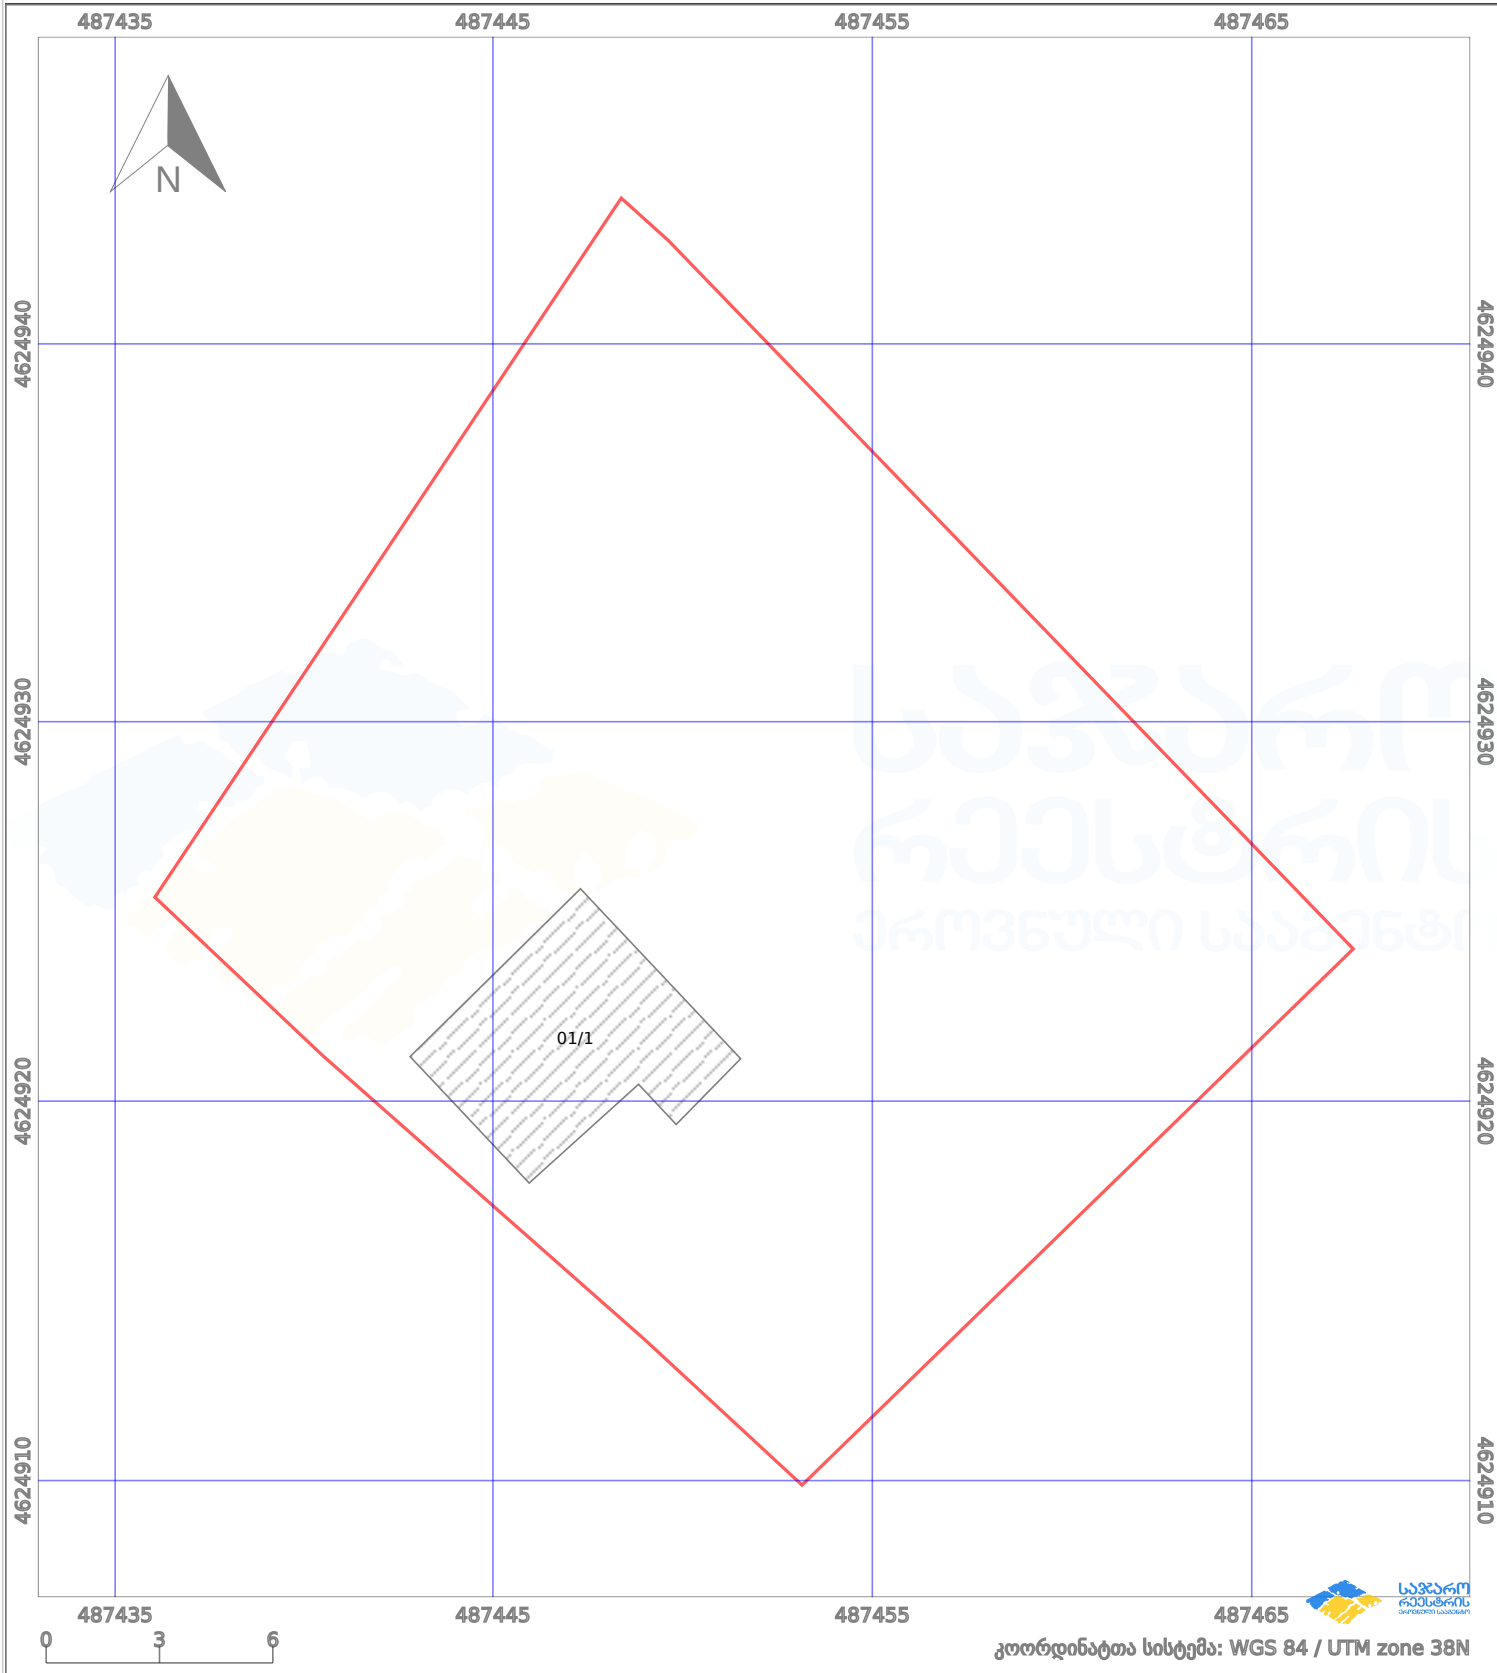

# საკადასტრო გეგმა

საქართველოს ეროვნული სააგენტო

საკადასტრო კოდი:

72.13.13.335

ნაკვეთის დანიშნულება:

სასოფლო-სამეურნეო

განცხადების ნომერი:

882022523134

ფართობი:

536 კვ.მ (WGS 84 / UTM zone 38N)

მომზადების თარიღი:

26/10/2022

პირობითი აღნიშვნები:

- |  |                    |  |                    |  |      |                    |  |                |
|--|--------------------|--|--------------------|--|------|--------------------|--|----------------|
|  | ნაკვეთის საზღვარი  |  | მშენებარე ნაკებობა |  | 02/4 | აშენებული ნაკებობა |  | ქარსაფარი ზოლი |
|  | საზომრივი ნაკებობა |  | ტყის ფონდი         |  |      | ვალდებულება        |  |                |