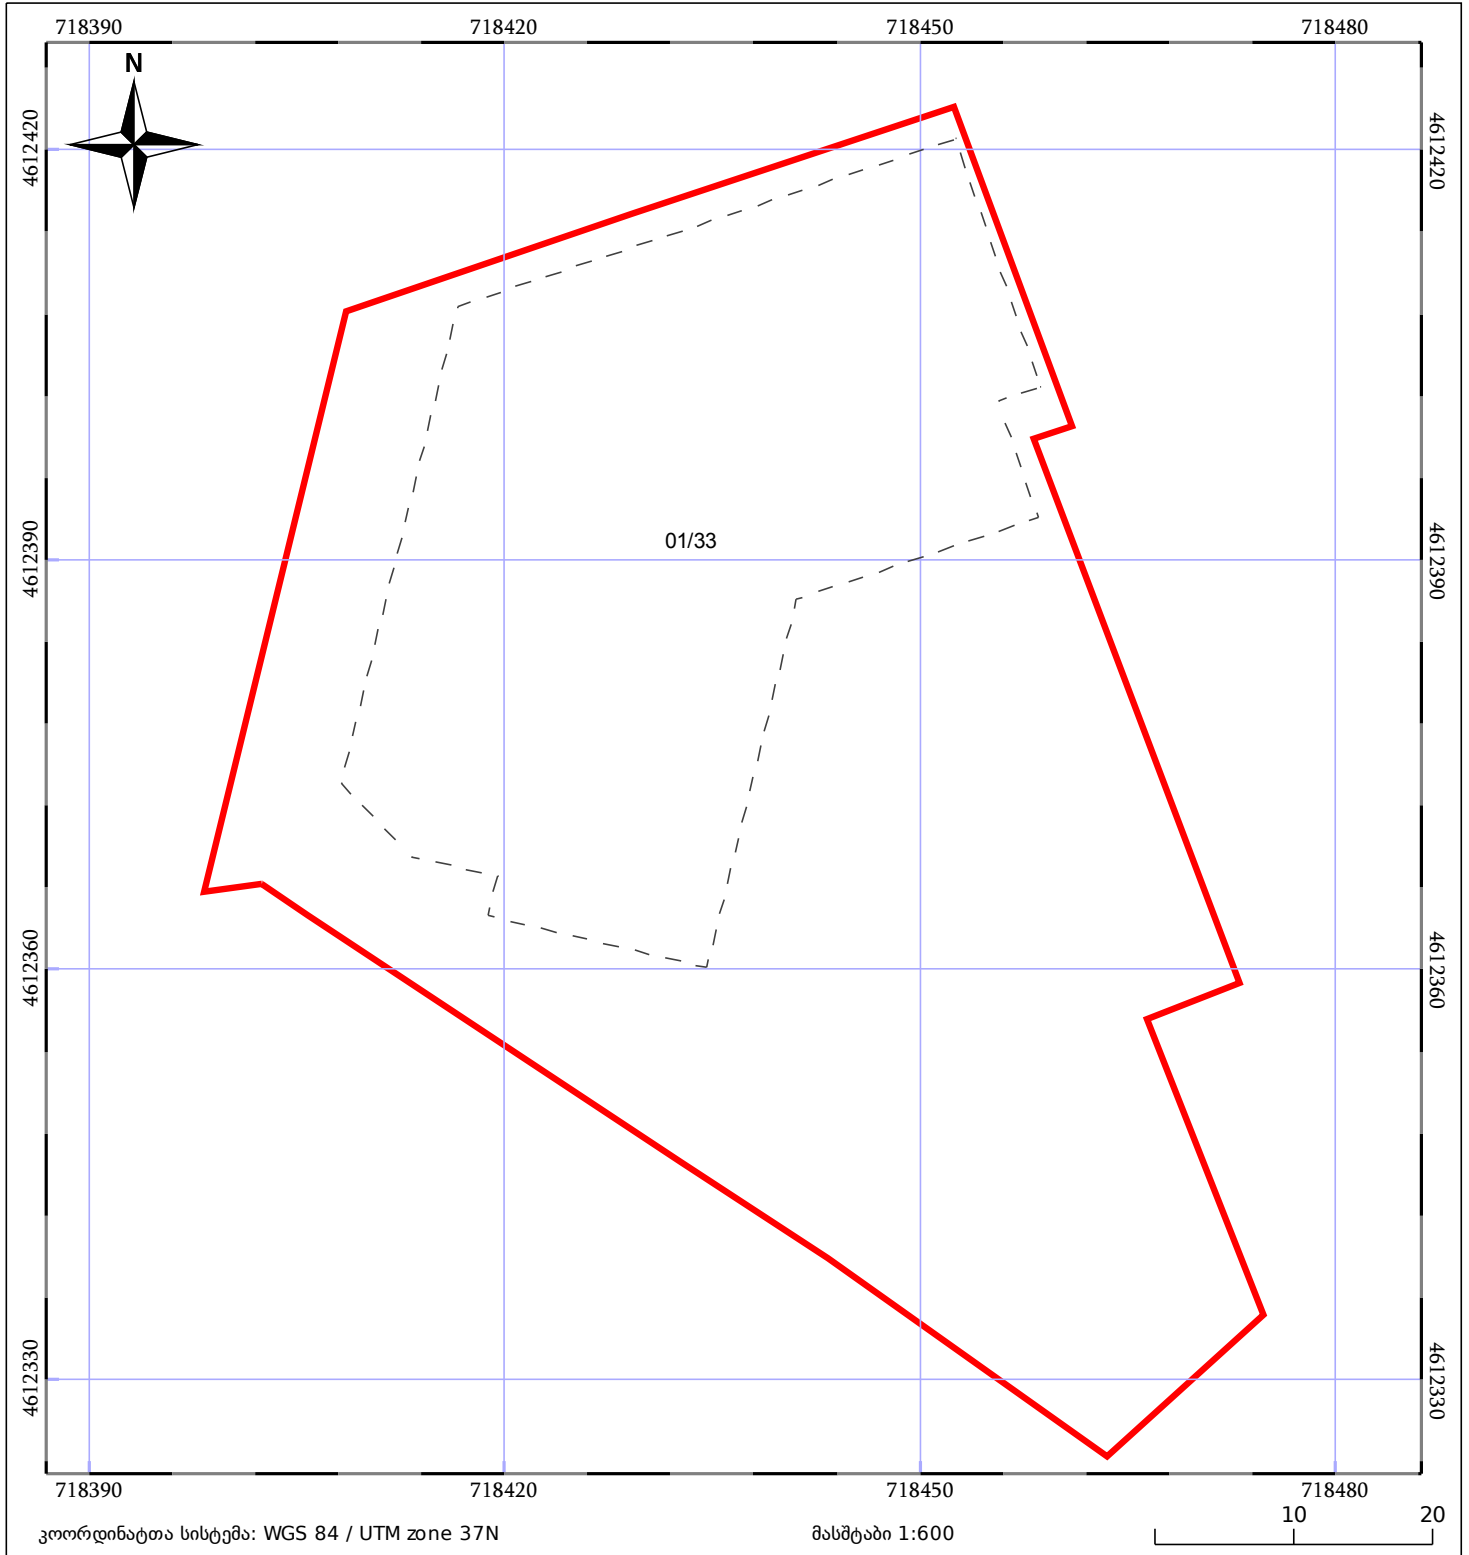

საკადასტრო გეგმა

საჯარო რეესტრის ეროვნული
სააგენტო

საკადასტრო კოდი: 05.26.01.095

ნაკვეთის დანიშნულება:

არასასოფლო სამეურნეო

განცხადების ნომერი: 882022051918

ფართობი:

4424 კვ.მ (WGS 84 / UTM zone 38N)

4421 კვ.მ (WGS 84 / UTM zone 37N)

მომზადების თარიღი: 15/02/2022

05/25 მშენებარე ნაგებობა	ნაკვეთის საკადასტრო საზღვარი	05/25 შენობა/ნაგებობა
საზღვრული ნაგებობა	ტყის ფონდი	ვალდებულება