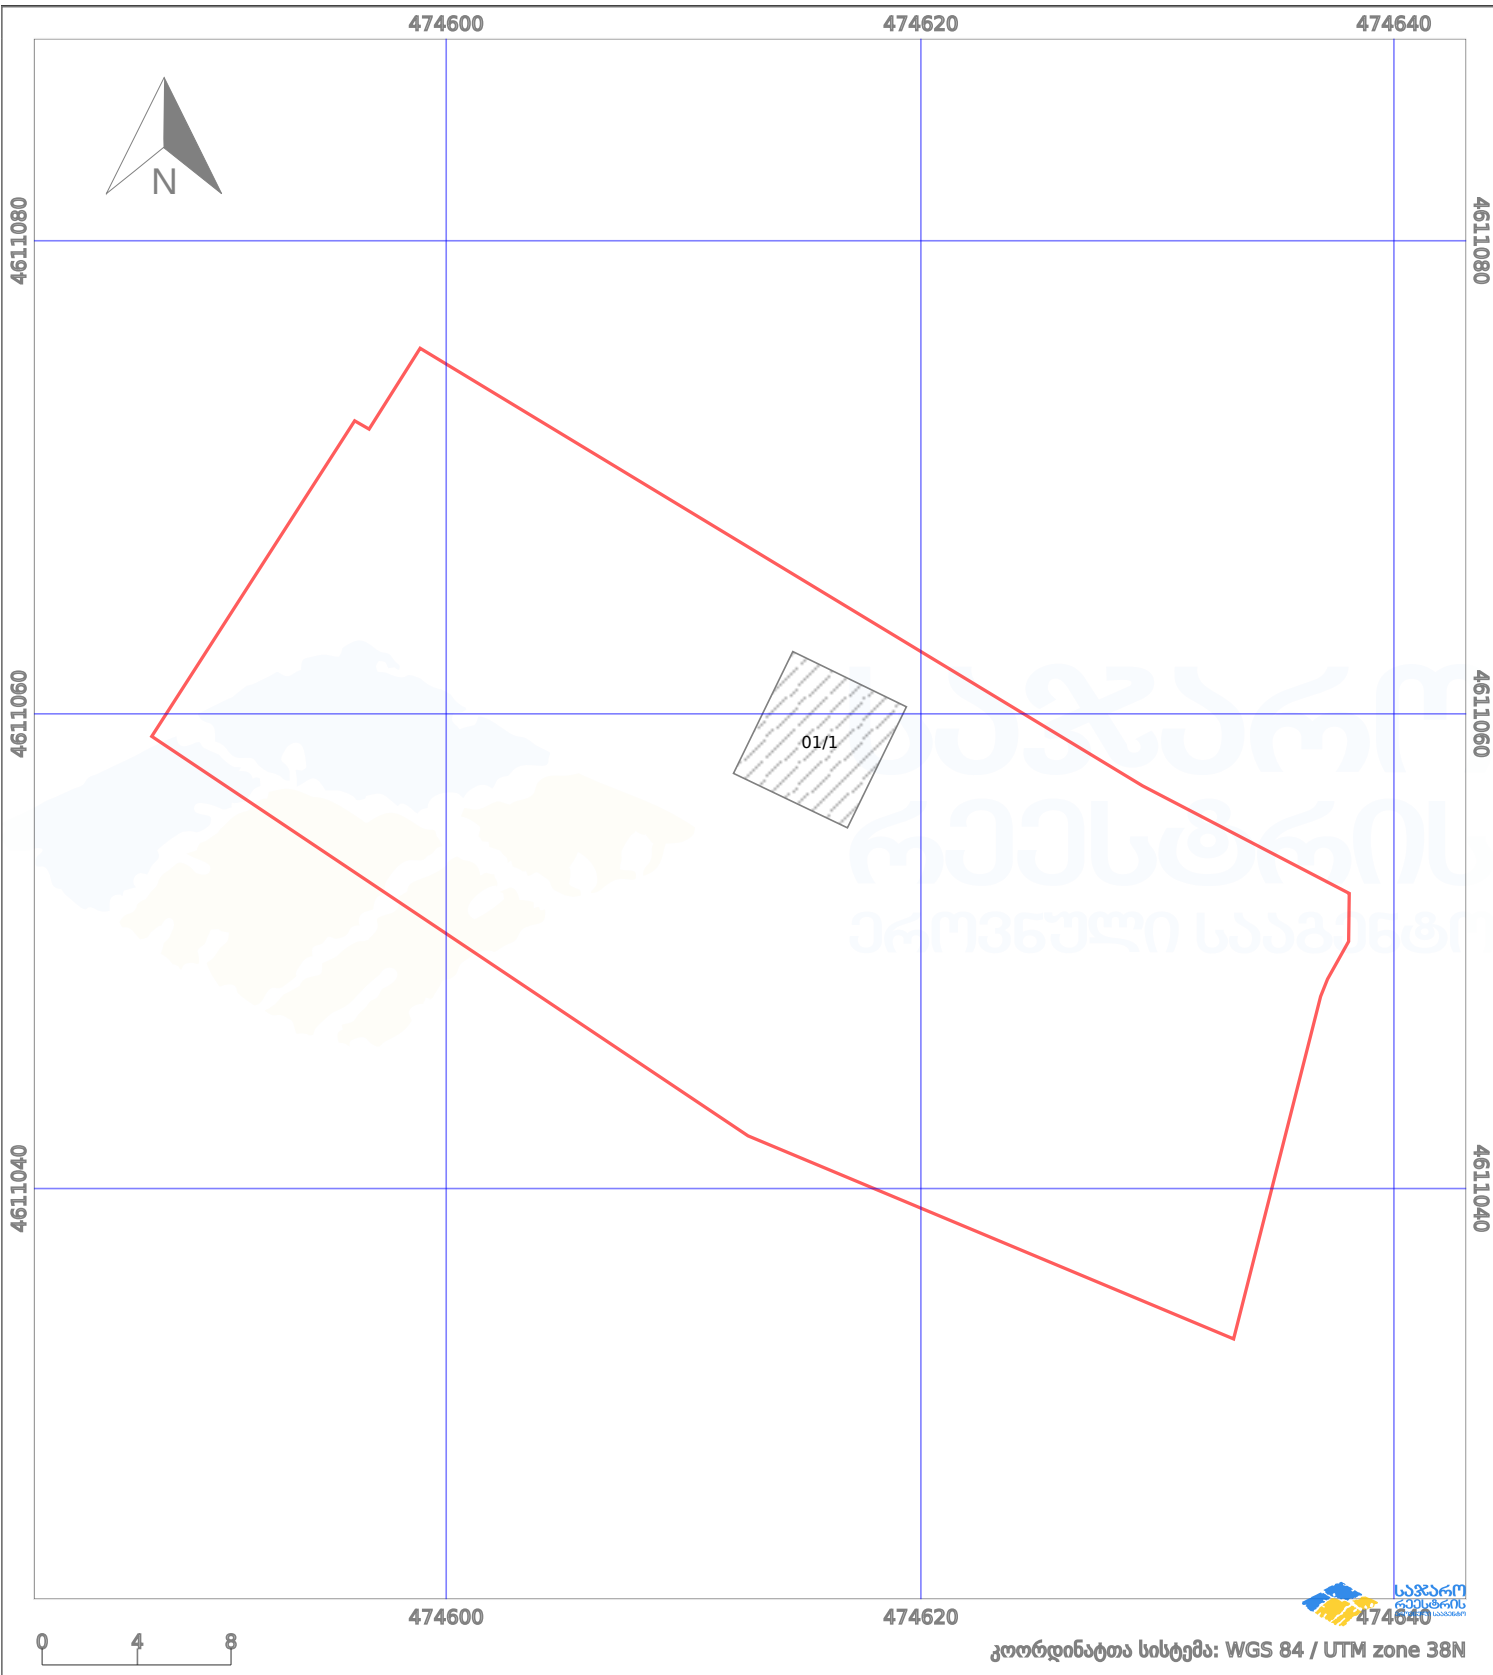

საკადასტრო გეგმა

საქართველოს რეესტრის ეროვნული სააგენტო

საკადასტრო კოდი: **01.81.01.110.061**

ნაკვეთის დანიშნულება:

სასოფლო-სამეურნეო(საკარმიდამო)

განცხადების ნომერი: **892024181921**

ფართობი:

1000 კვ.მ (WGS 84 / UTM zone 38N)

მომზადების თარიღი: **05/03/2025**

პირობითი აღნიშვნები:

	ნაკვეთის საზღვარი		მშენებარე ნაგებობა		02/4	ამენებული ნაგებობა		მინისქვეშა ნაგებობა
	საზღვრის ნაგებობა		ტყის ფონდი			ვალდებულება		ქარსაფარი ბოლი