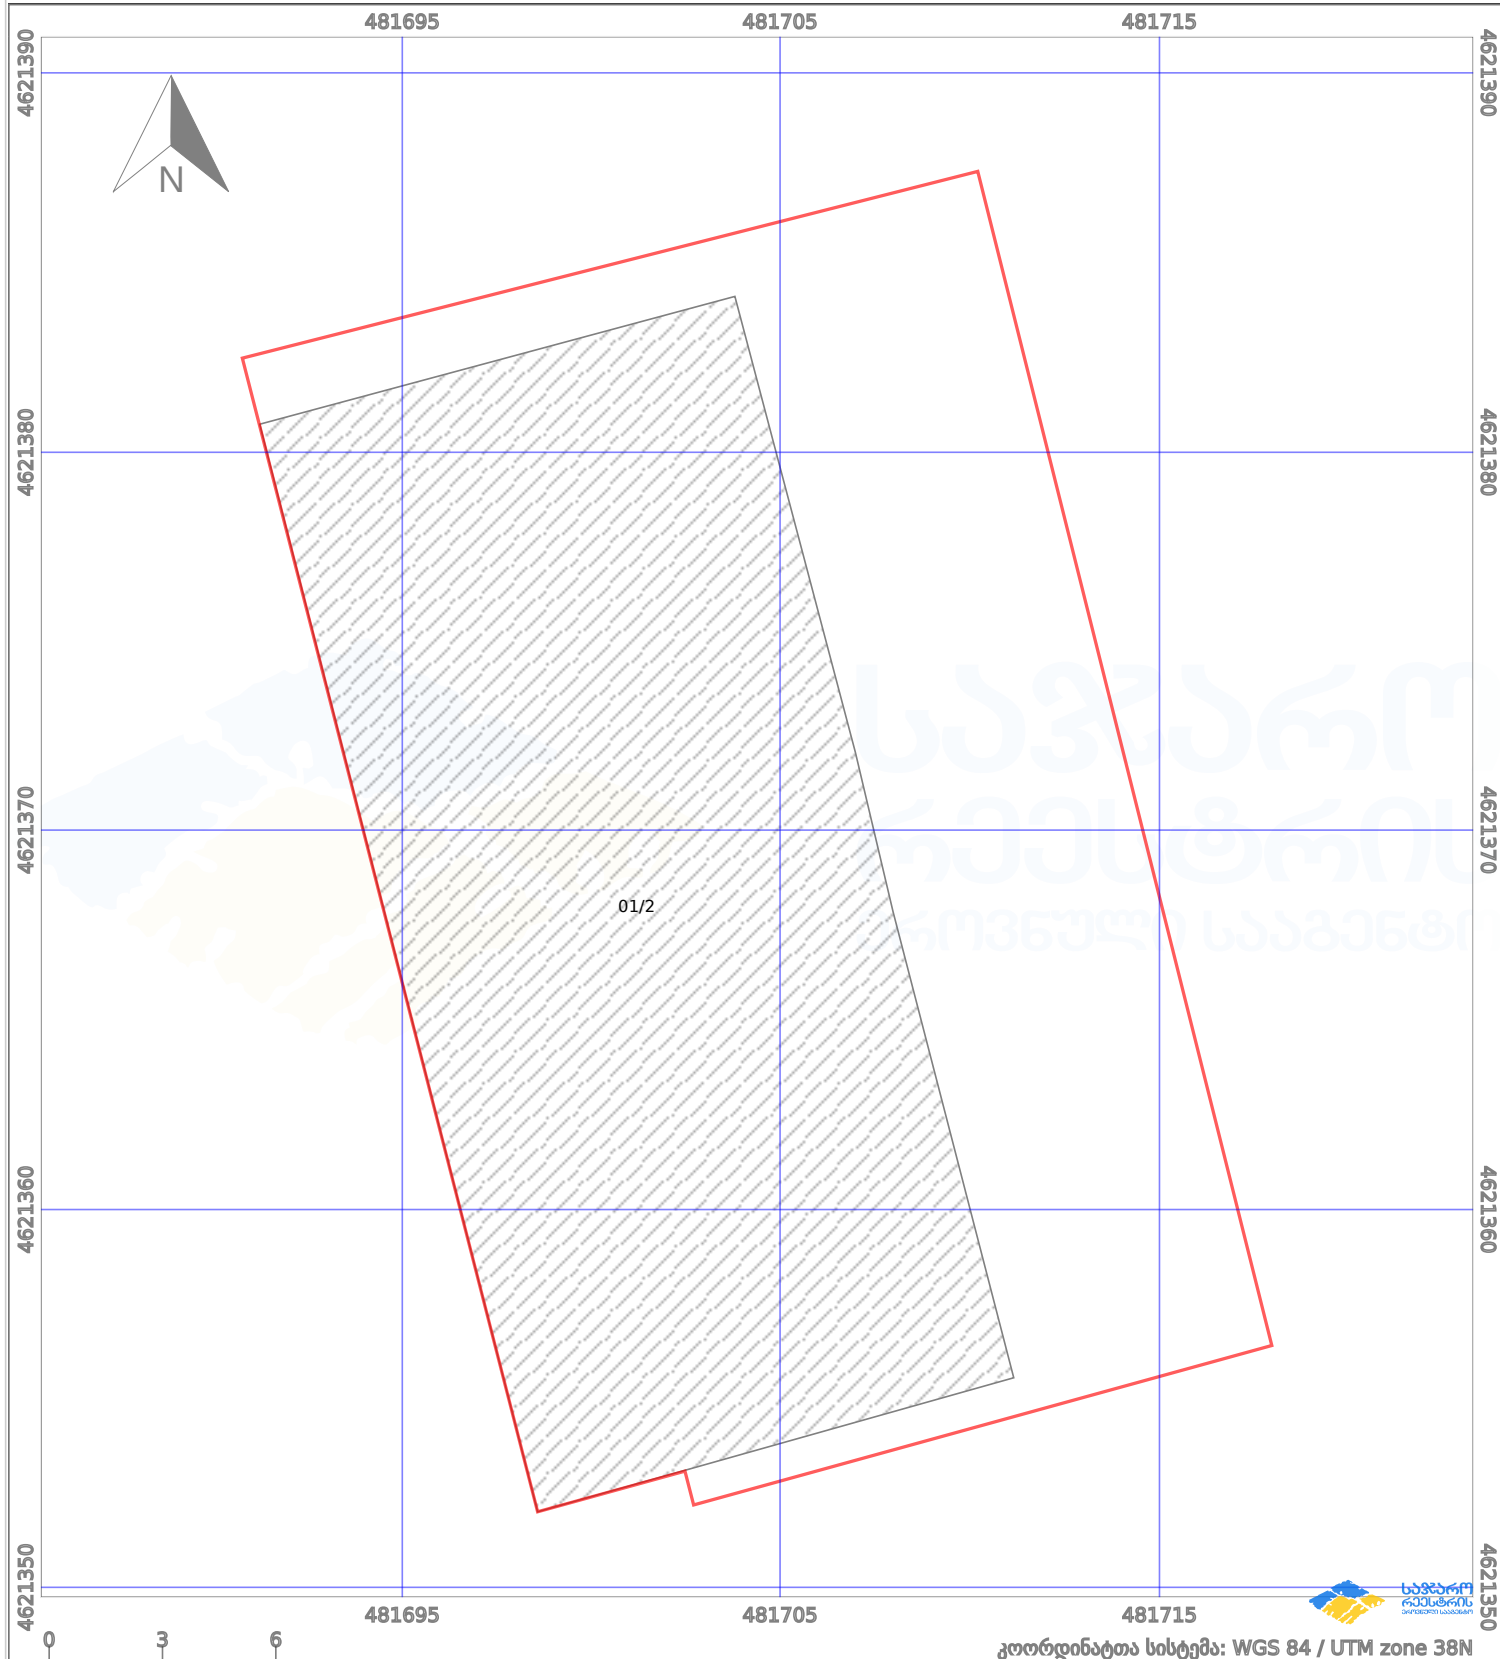

საკადასტრო გეგმა

საქართველოს რეესტრის ეროვნული
სააგენტო

საკადასტრო კოდი: **01.13.06.002.005**

ნაკვეთის დანიშნულება:

არასასოფლო-სამეურნეო

განცხადების ნომერი: **882024448255**

ფართობი:

638 კვ.მ (WGS 84 / UTM zone 38N)

მომზადების თარიღი: **27/03/2024**

პირობითი აღნიშვნები:

- | | | | | | | | |
|--|--------------------|--|--------------------|--|--------------------|--|----------------|
| | ნაკვეთის საზღვარი | | მშენებარე ნაკებობა | | აშენებული ნაკებობა | | ქარსაფარი ზოლი |
| | საზომრივი ნაკებობა | | ტყის ფონდი | | ვალდებულება | | |