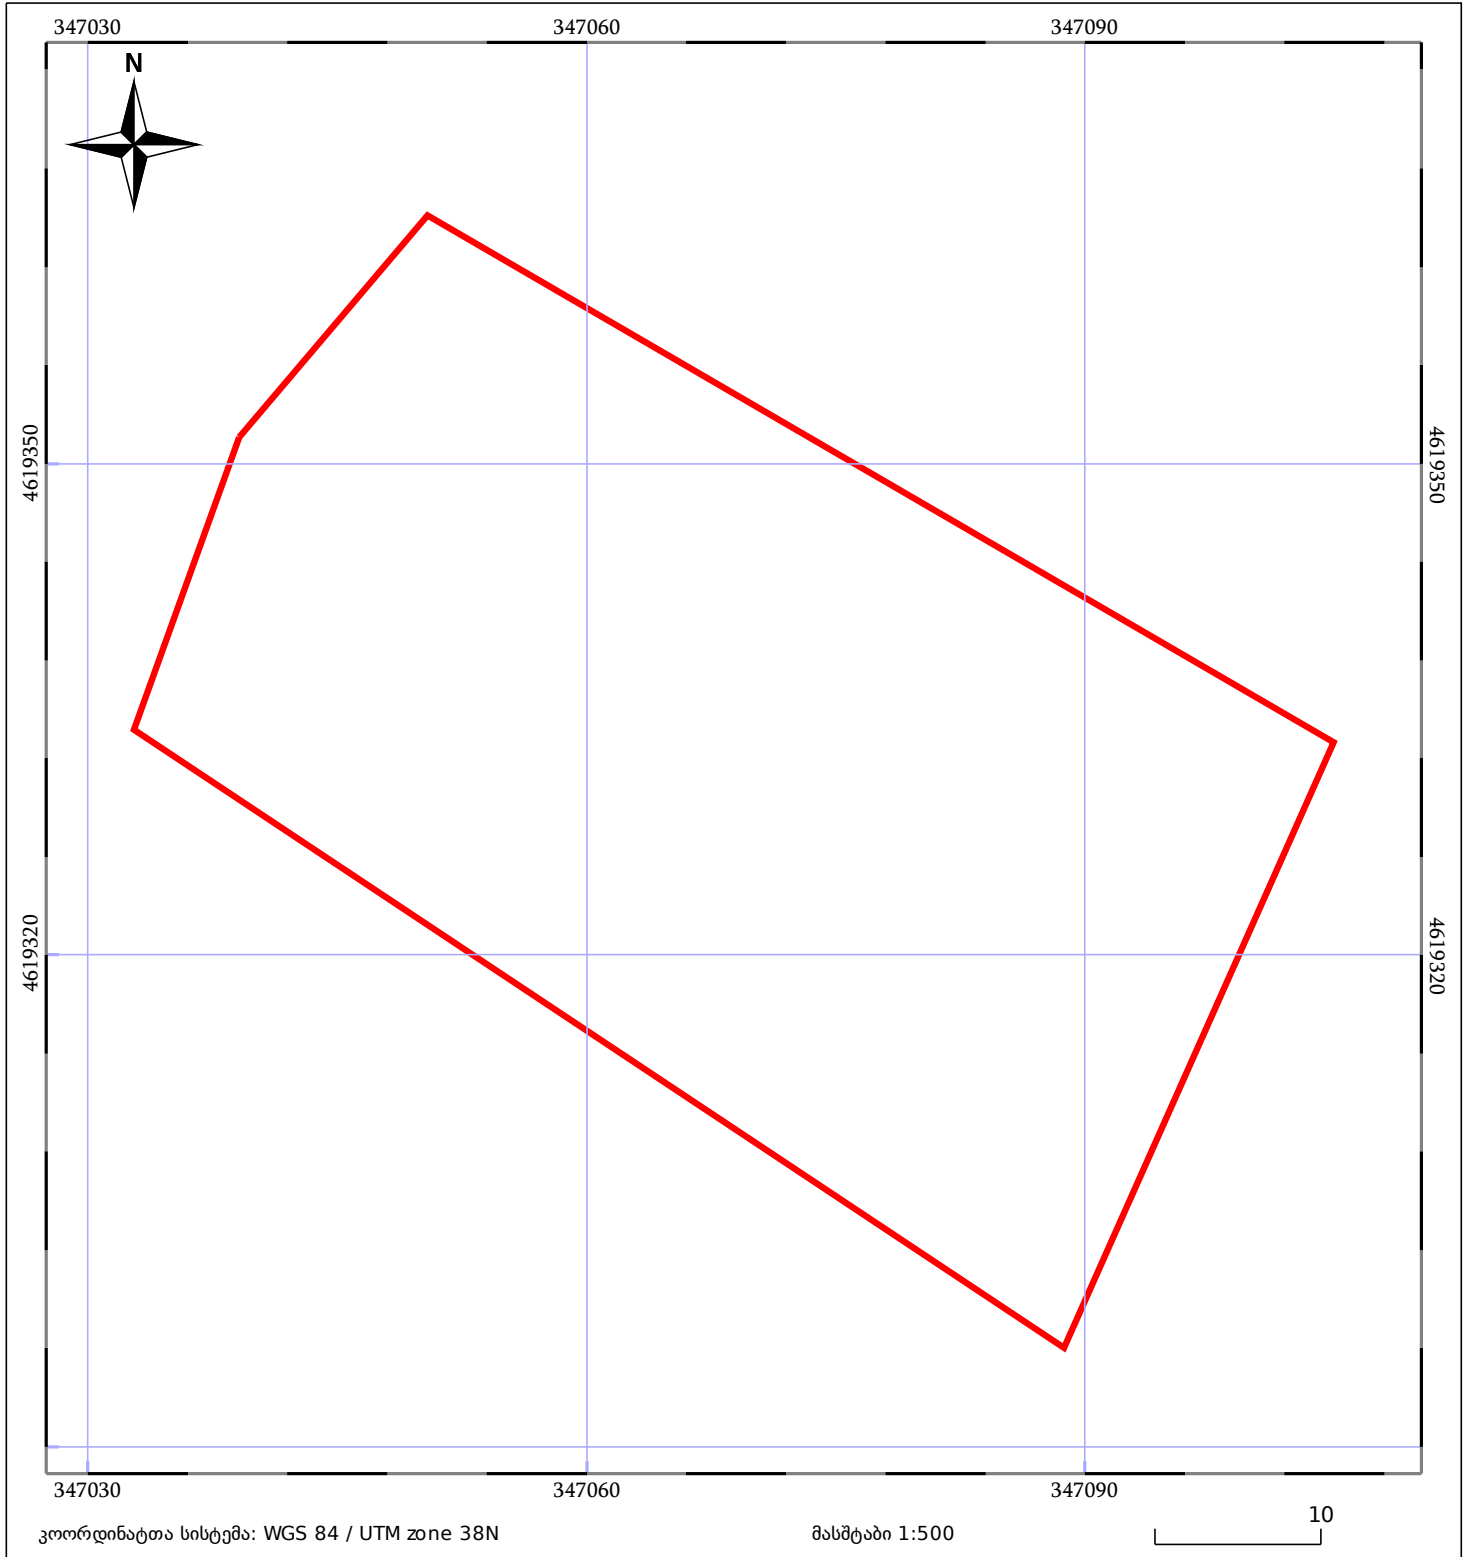

# საკადასტრო გეგმა

საჯარო რეესტრის ეროვნული  
სააგენტო

საკადასტრო კოდი: **62.04.56.472**

ნაკვეთის დანიშნულება:

**სასოფლო-სამეურნეო**

განცხადების ნომერი: **882020149016**

ფართობი:

**2539 კვ.მ (WGS 84 / UTM zone 38N)**

მომზადების თარიღი: **09/09/2020**

05/25 მშენებარე ნაგებობა	05/25 მენობა/ნაგებობა	ტყის ფონდი
ნაკვეთის საკადასტრო საზღვარი	ხაზობრივი ნაგებობა	ვალდებულება