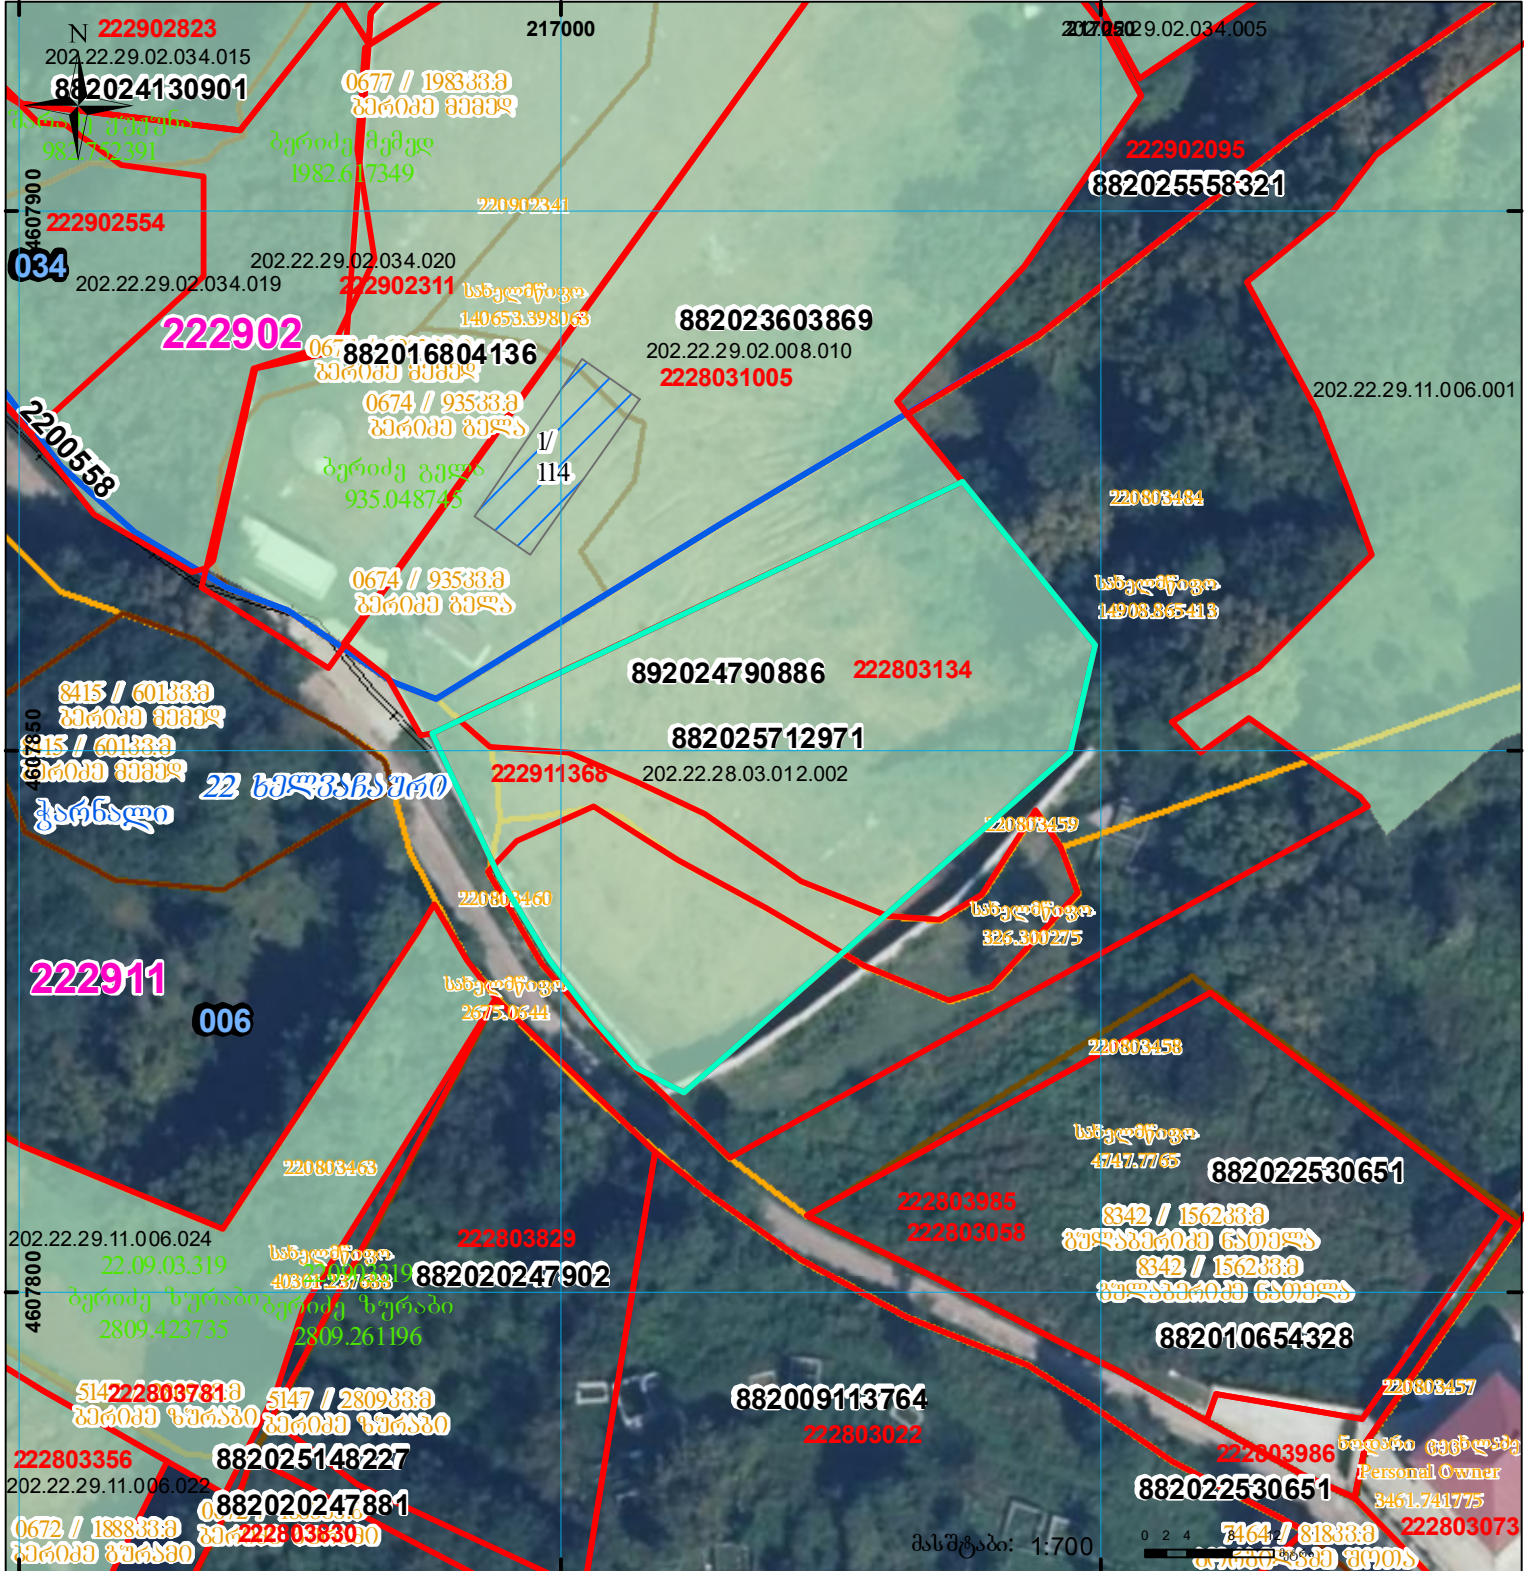

ზედღება რეგისტრირებულ მონაცემებთან - 22.28.03.134

მიწის ნაკვეთის საკადასტრო კოდი: 222911368  
 ბანცხალების რეგისტრაციის ნომერი: 882025712971  
 მიწის ნაკვეთის ფართობი: 1856 კვ.მ.  
 დანიშნულება:  
 მომზადების თარიღი: 27.06.25

	შენიშნული ნაკვეთი, პირობითი ნომერი/სართულიანობა		კალდებულება		სარეგისტრაციო წარმოდგენილი ნაკვეთი
	მიწის ნაკვეთის საკადასტრო საზღვარი		შენიშნული ნაკვეთი		საზოგადოებრივი ნაკვეთი

UTM (საერთაშორისო) სისტემის კოორდ.