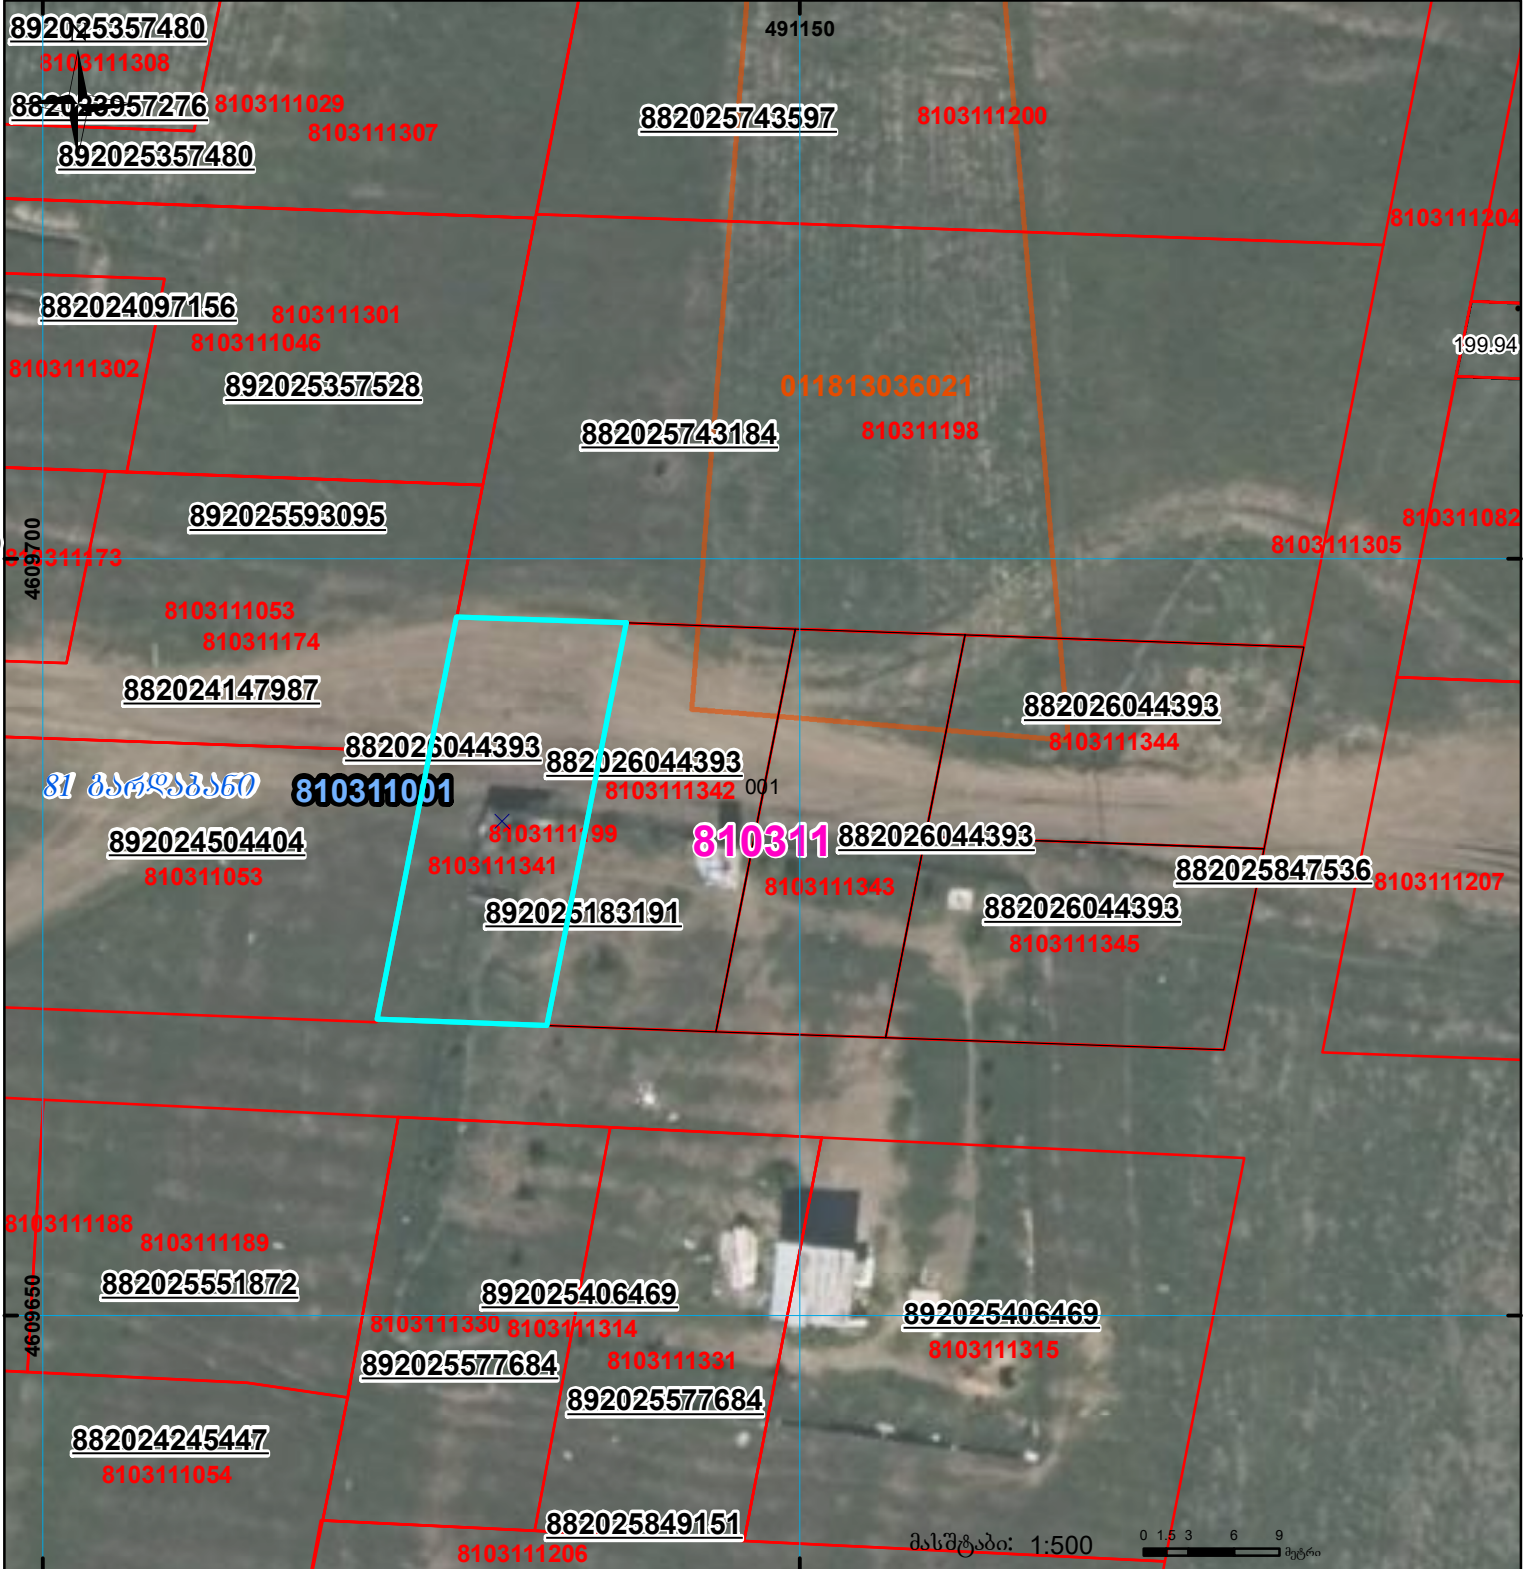

მიწის ნაკვეთის საკადასტრო კოდი:  
 განცხადების რეგისტრაციის ნომერი:  
 მიწის ნაკვეთის ფართობი:  
 დანიშნულება:

8103111341  
 882026044393  
 300 კვ.მ.

მომზადების თარიღი: 23.01.26

	შენიშნული ნაკვეთი, პირობითი ნომერი/სართულიანობა		კალდებულება		სარეგისტრაციოდ წარმოდგენილი ნაკვეთი
	მიწის ნაკვეთის საკადასტრო საზღვარი		შუენებარე ნაკვეთობა		საზოგადოებრივი ნაკვეთობა

UTM (საერთაშორისო) სისტემის კოორდ.