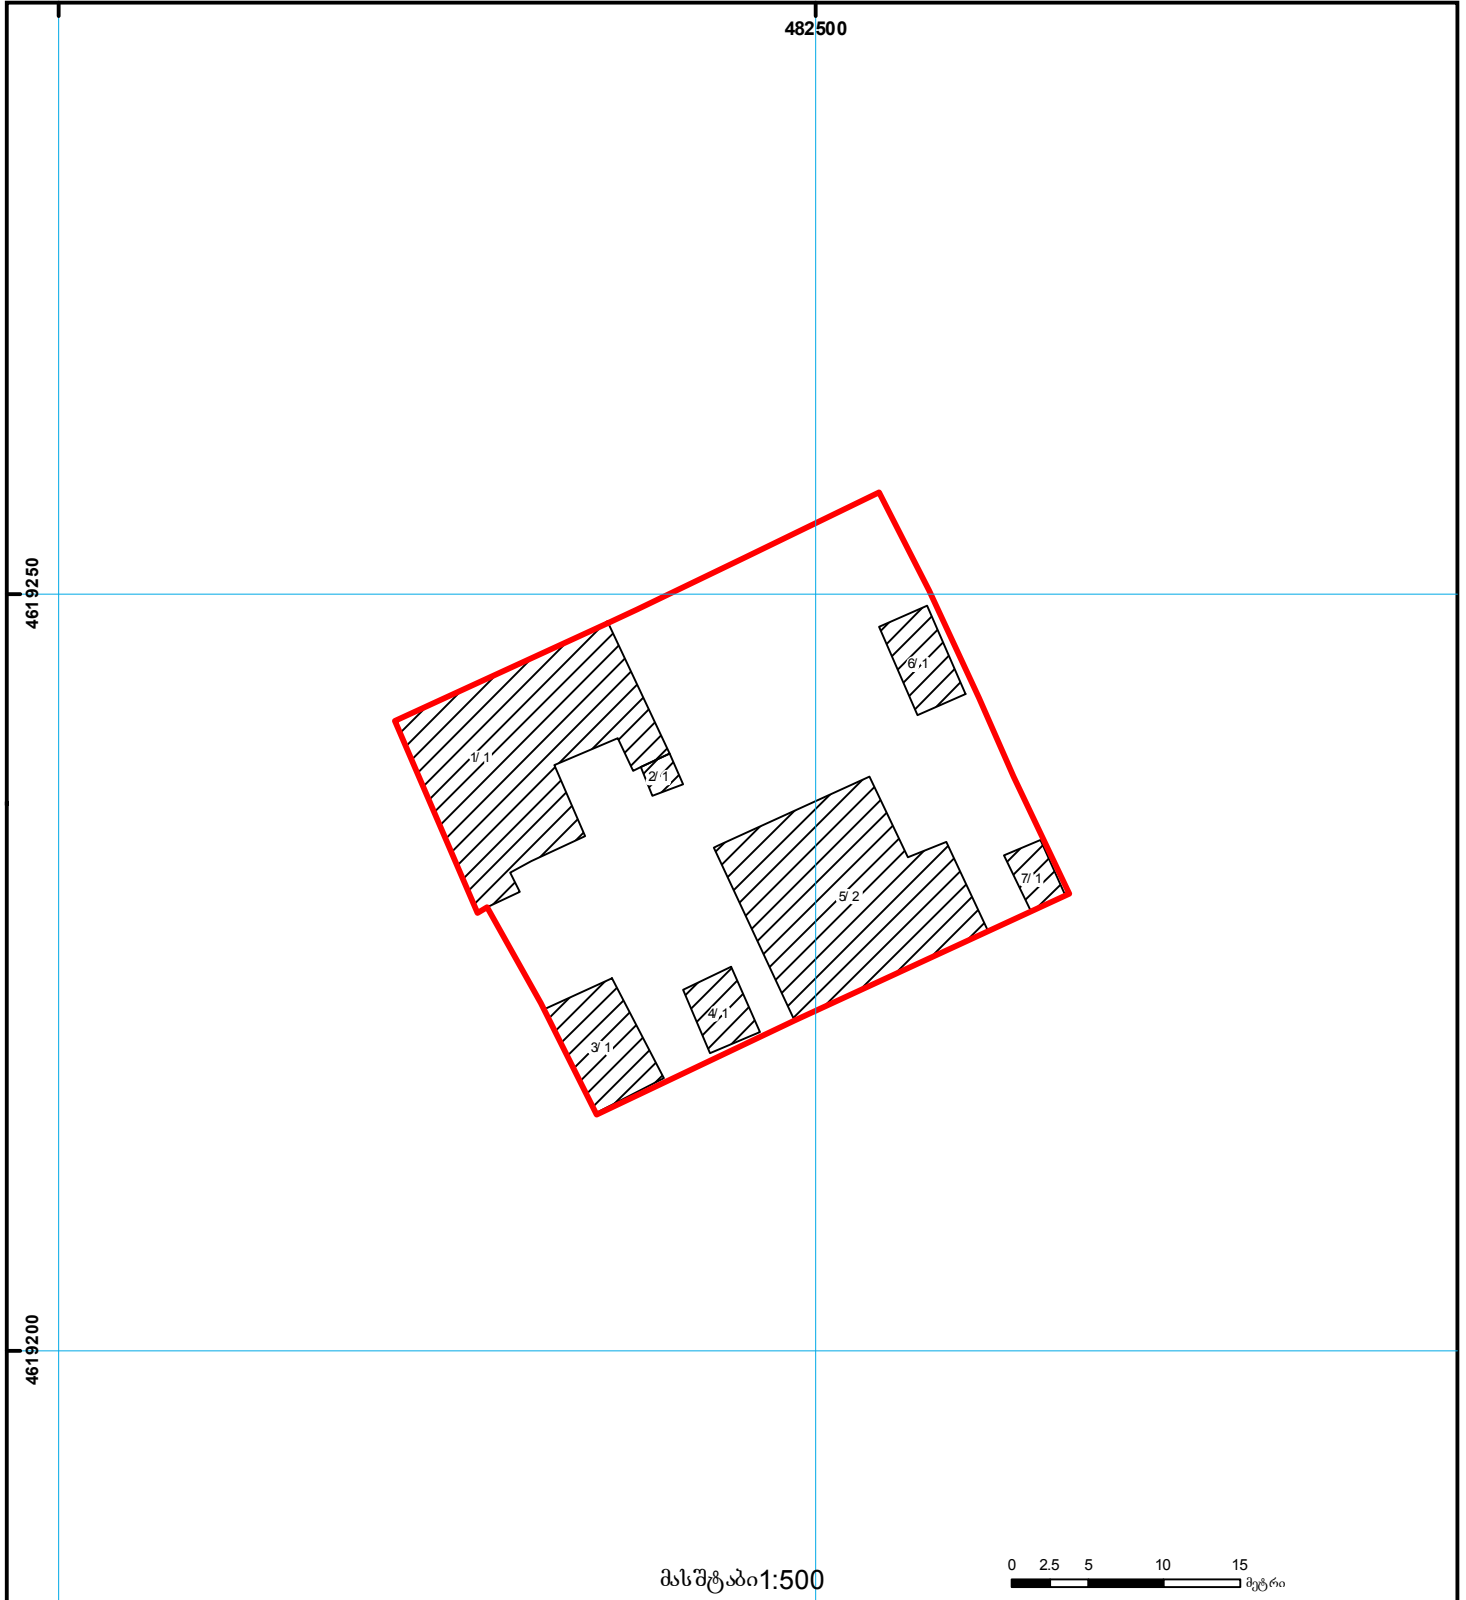

საჯარო რეგისტრის  
ეროვნული სააგენტო

საქართველოს იუსტიციის სამინისტრო  
საჯარო რეგისტრის ეროვნული სააგენტო

საკადასტრო გეგმა

მიწის ნაკვეთის საკადასტრო კოდი: 01.13.07.017.060  
განცხადების რეგისტრაციის ნომერი: 882014297993  
მიწის ნაკვეთის ფართობი: 1029 კვ.მ.  
დანიშნულება: არასასოფლო-სამეურნეო  
მომხადადების თარიღი 10.06.14

	შენობა-ნაგებობა, პირობითი ნომერი/სართულიანობა		ვალდებულება		საზობრივი ნაგებობა	 00:0 (საერთაშორისო) სისტემის კოორდ.
	მიწის ნაკვეთის საკადასტრო საზღვარი		მშენებარე ნაგებობა		მიწის ქვეშა ნაგებობა	