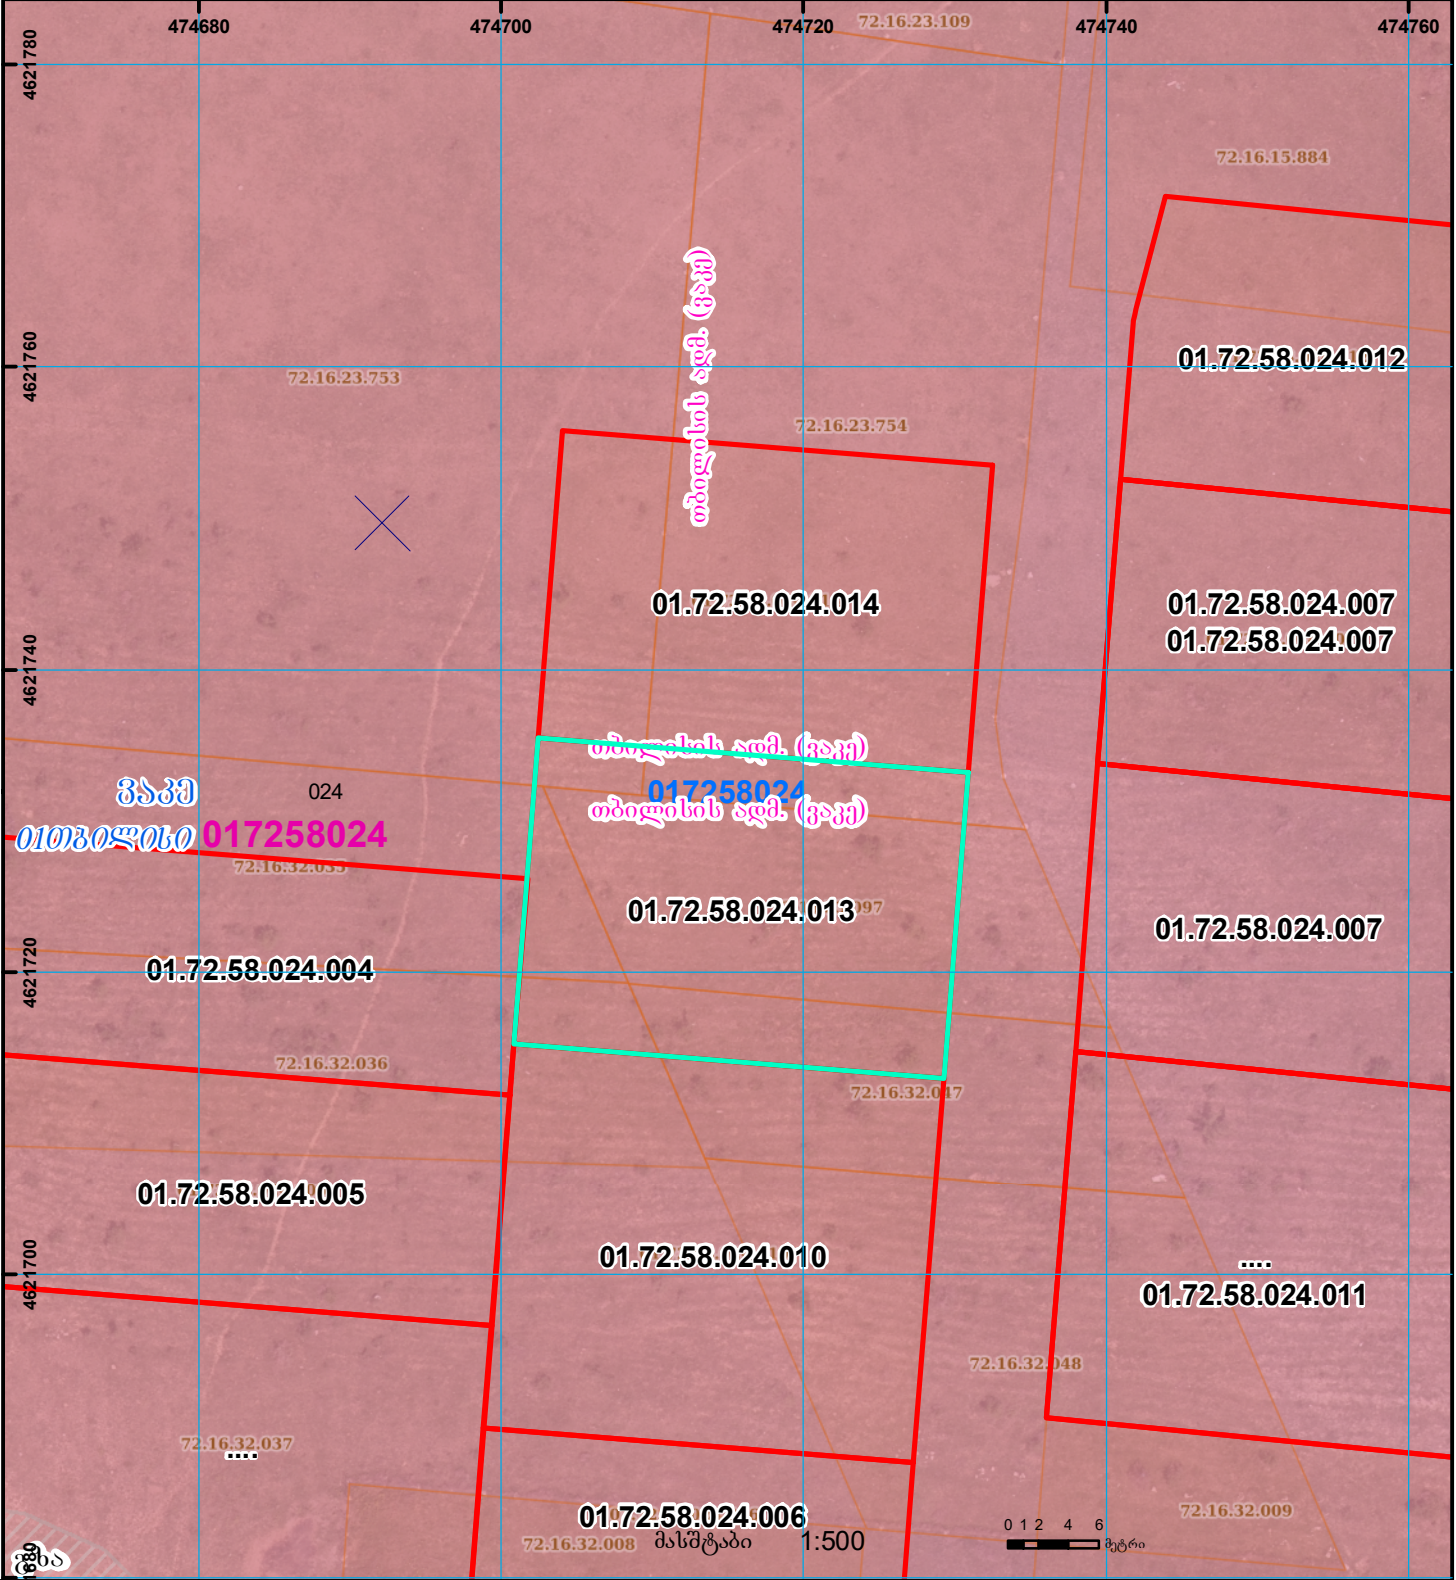

მიწის ნაკვეთის საკადასტრო კოდი: 01.72.58.024.013
 განცხადების რეგისტრაციის ნომერი: 882023065869
 მიწის ნაკვეთის ფართობი: 581 კვ.მ.
 დანიშნულება:
 მომხმარებლის თარიღი 15.02.23

	შენიშვნა-ნაგებობა, პირობითი ნომერი/სართულიანობა		ვალდებულება		საზოხრთივი ნაგებობა		0.00 00.0 UTM (საერთაშორისო) სისტემის კოორდ.
	მიწის ნაკვეთის საკადასტრო საზღვარი		მშენებარე ნაგებობა		მიწისკვეთა ნაგებობა		