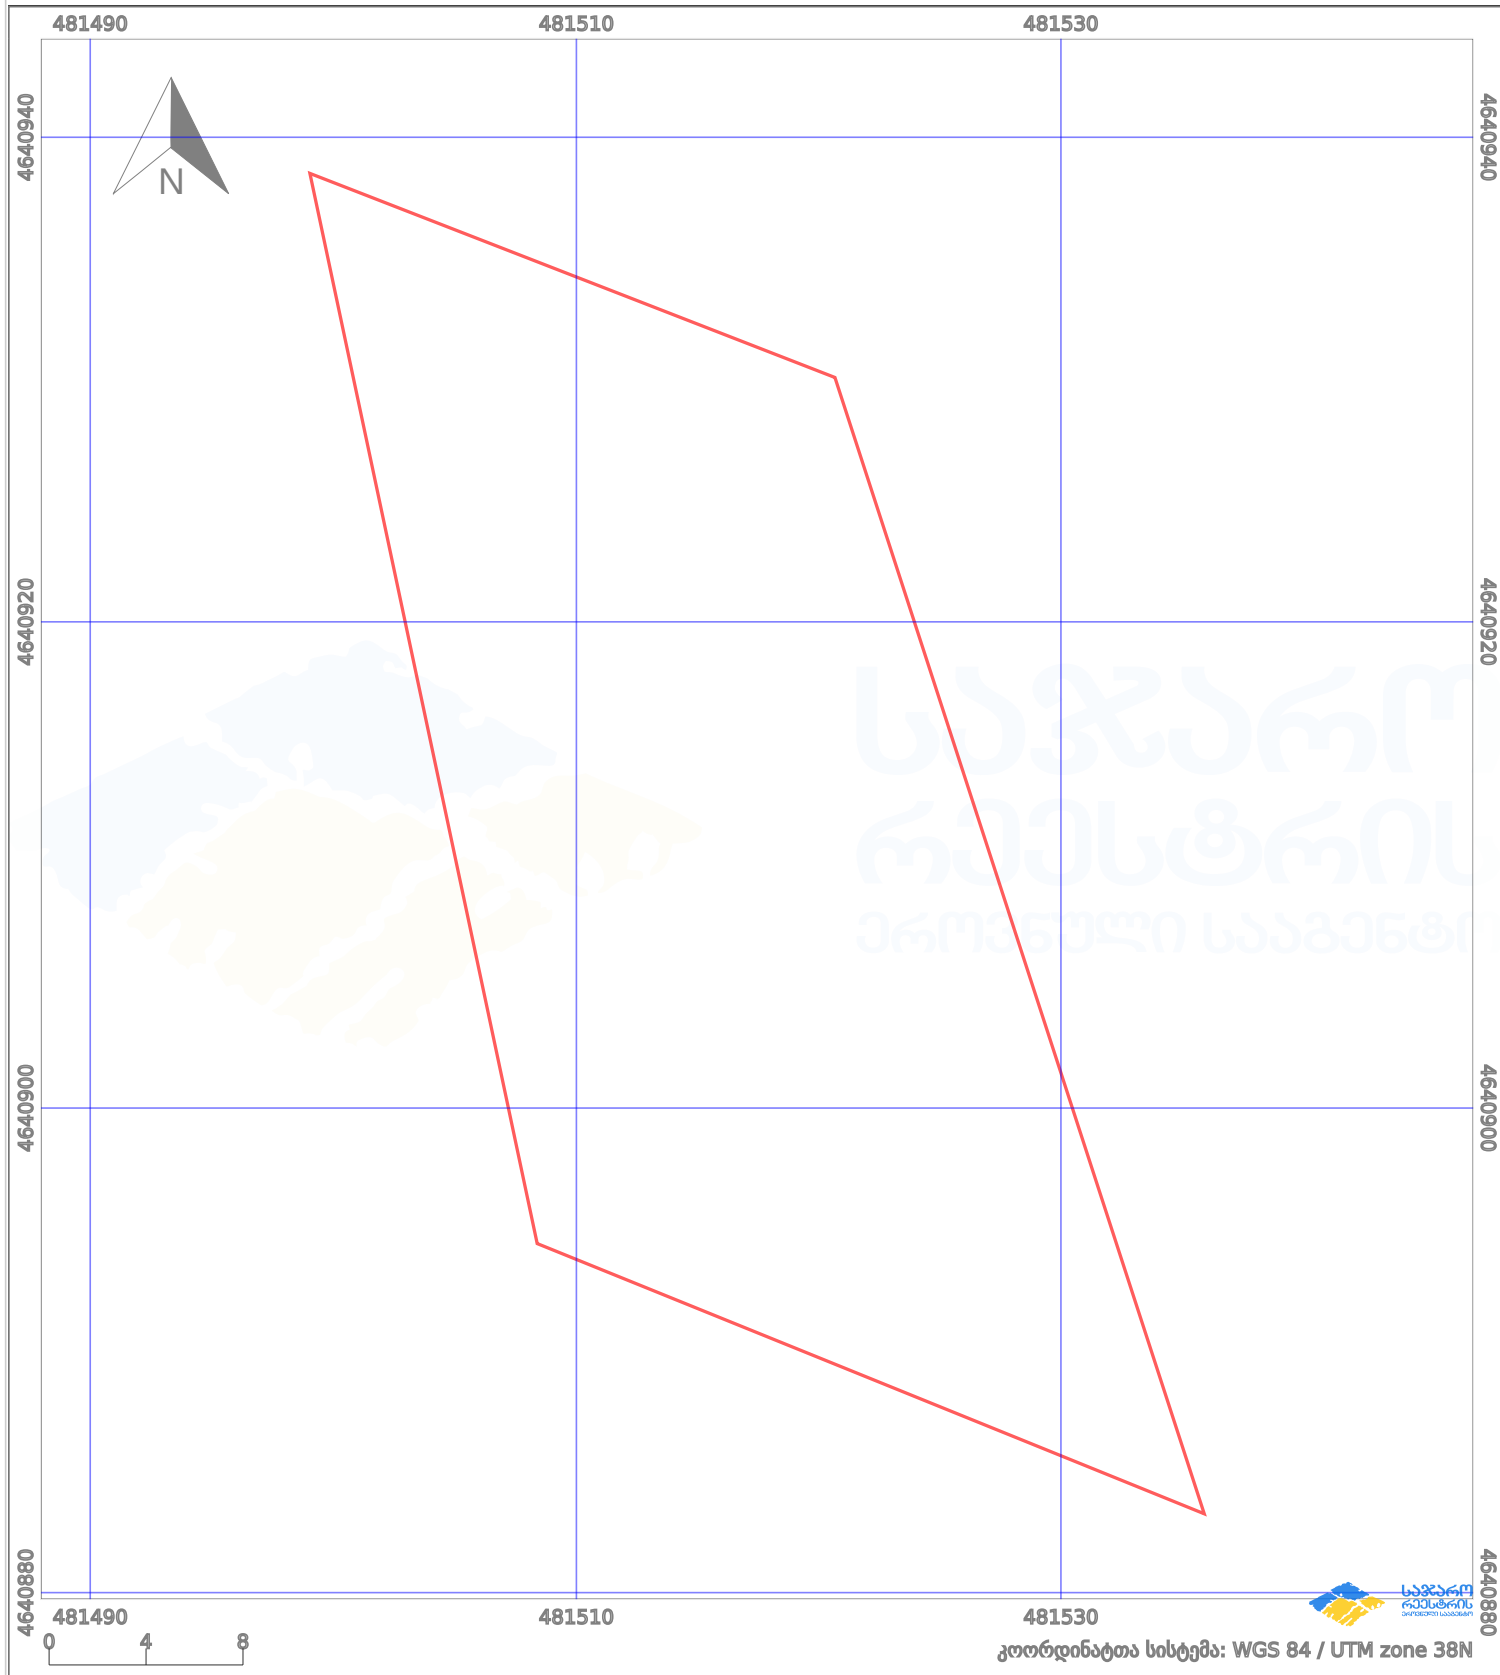

საკადასტრო გეგმა

საჯარო რეგისტრის ეროვნული
სააგენტო

საკადასტრო კოდი:

72.04.14.1060

ნაკვეთის დანიშნულება:

სასოფლო-სამეურნეო

განცხადების ნომერი:

882025874847

ფართობი:

1000 კვ.მ (WGS 84 / UTM zone 38N)

მომზადების თარიღი:

01/08/2025

პირობითი აღნიშვნები:

	ნაკვეთის საზღვარი		მშენებარე ნაგებობა		ამენებული ნაგებობა		მინისქვეშა ნაგებობა
	საზღვარი ნაგებობა		ტყის ფონდი		ვალდებულება		ქარსაფარი ბოლი