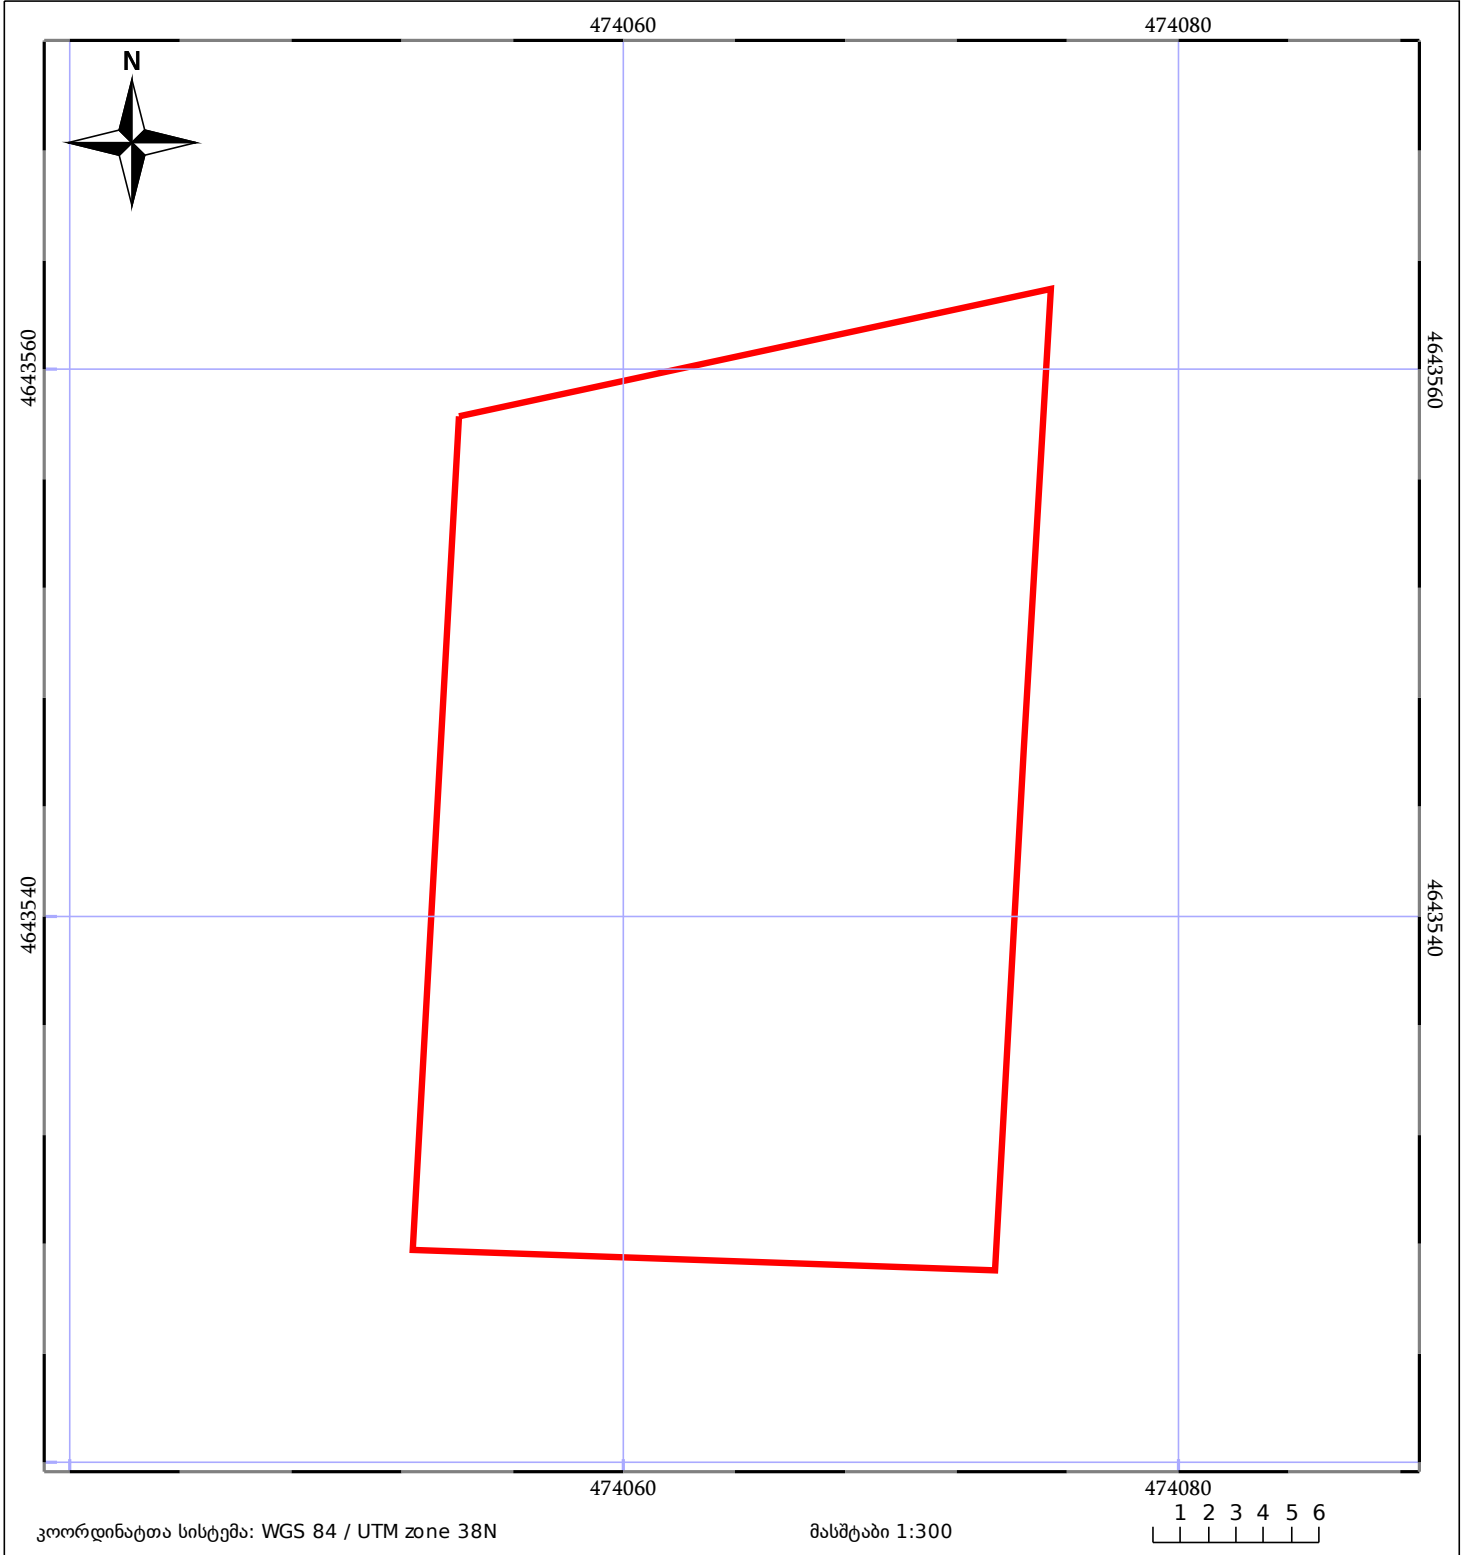

# საკადასტრო გეგმა

საჯარო რეესტრის ეროვნული  
სააგენტო

საკადასტრო კოდი: **72.02.42.446**

ნაკვეთის დანიშნულება:

სასოფლო-სამეურნეო (საკარმიდამო)

განცხადების ნომერი: **882022753964**

ფართობი:

**700 კვ.მ (WGS 84 / UTM zone 38N)**

მომზადების თარიღი: **20/10/2022**

05/25 მშენებარე ნაგებობა	ნაკვეთის საკადასტრო საზღვარი	05/25 შენობა/ნაგებობა
საზღვრული ნაგებობა	ტყის ფონდი	ვალდებულება