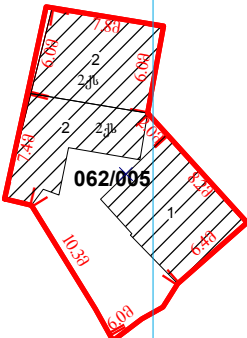

საკადასტრო გეგმა

მასშტაბი 1:500

საქართველოს იუსტიციის სამინისტრო
საჯარო რეგისტრის ეროვნული სააგენტო
თბილისის სარეგისტრაციო სამსახური

მიწის ნაკვეთი:

სარეგისტრაციო №

საკადასტრო № 01 / 17 / 01 / 062/005

ზონა თბილისი სექტორი ისანი კვარტალი ნაკვეთი

მისამართი: ხიდისთავის ჩიხი №6

ბეჭედი

თარიღი: 30.07.07

ფართობი: 207 კვ.მ.

4615850

4615800

108182-07

484400