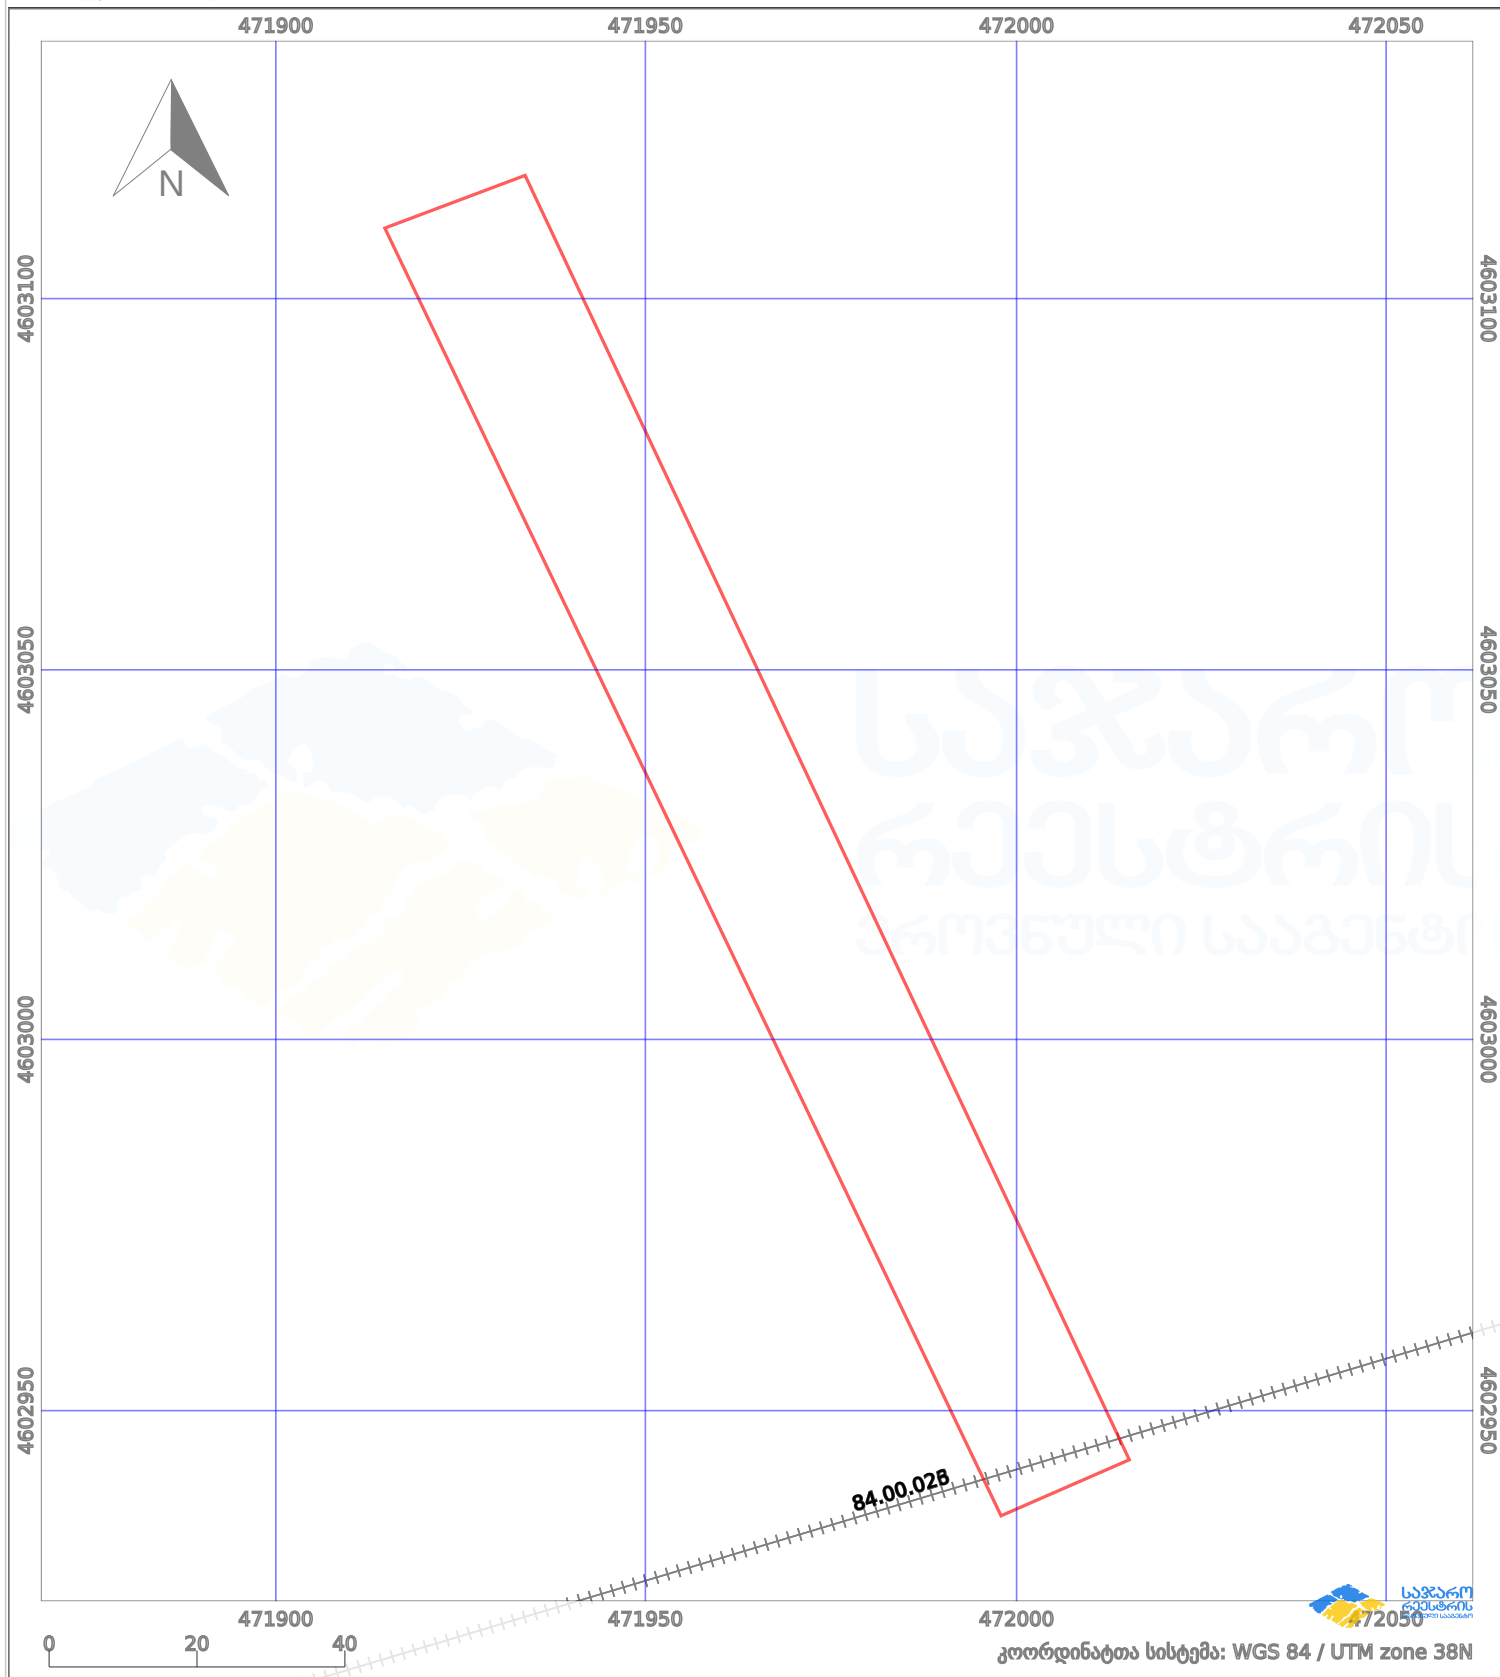

საკადასტრო გეგმა

საჯარო რეგისტრის ეროვნული სააგენტო

საკადასტრო კოდი: **84.04.34.004.023**

ნაკვეთის დანიშნულება:

სასოფლო-სამეურნეო(სახნავი)

განცხადების ნომერი: **882022603383**

ფართობი:

3750 კვ.მ (WGS 84 / UTM zone 38N)

მომზადების თარიღი: **09/02/2023**

პირობითი აღნიშვნები:

- | | | | | | | | |
|--|--------------------|--|--------------------|--|--------------------|--|----------------|
| | ნაკვეთის საზღვარი | | მშენებარე ნაგებობა | | აშენებული ნაგებობა | | ქარსაფარი ზოლი |
| | საზომრივი ნაგებობა | | ტყის ფონდი | | ვალდებულება | | |