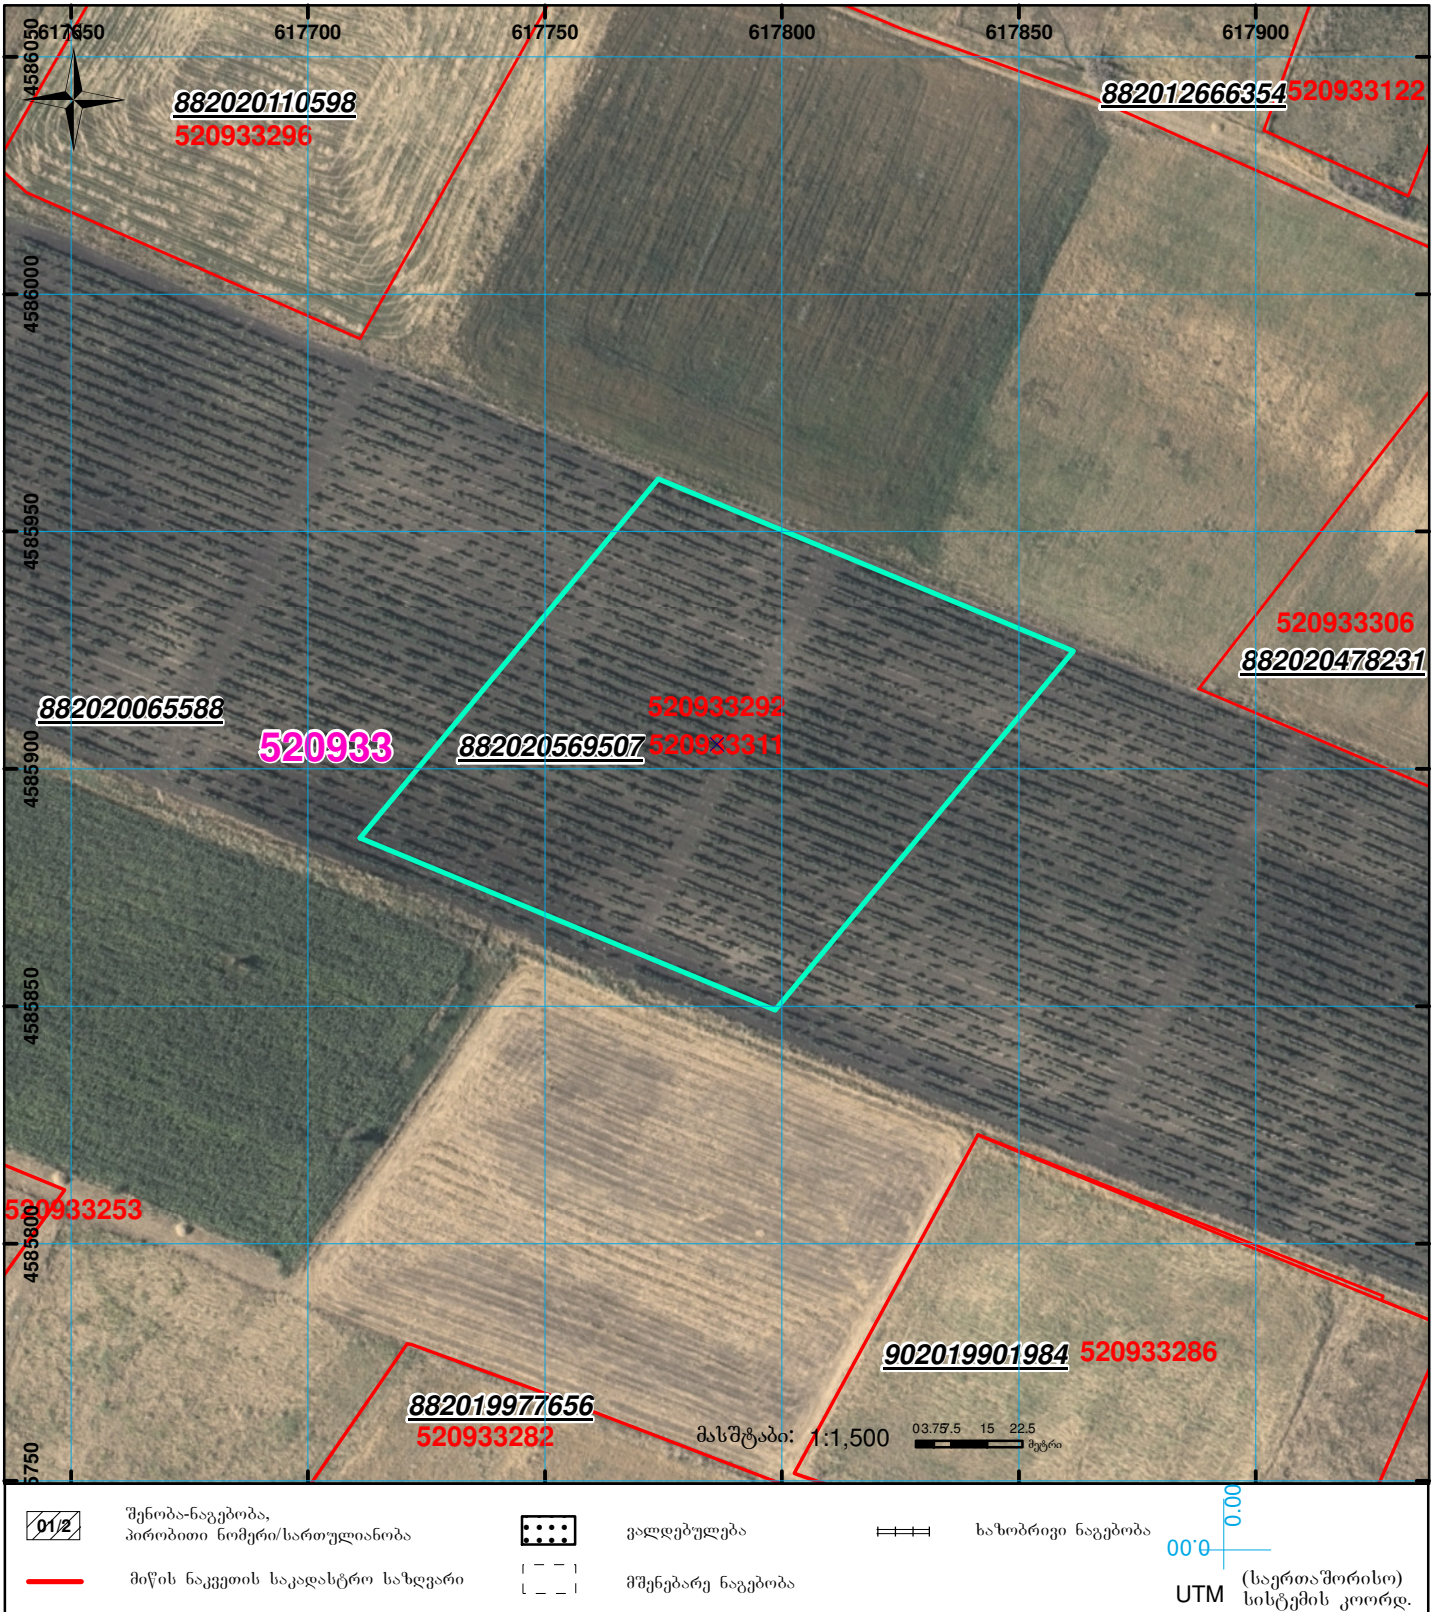

ზედღება 520933292 რეგისტრირებულ მონაცემთან !

მიწის ნაკვეთის საკადასტრო კოდი: 52 09 33 311
 განცხადების რეგისტრაციის ნომერი: 882020569507
 მიწის ნაკვეთის ფართობი: 8900 კვ.მ.
 დანიშნულება:
 მომზადების თარიღი: 23.08.20

| | | | | | | |
|---|---|---|--------------------|--|--------------------|--|
|  | შენიშვნა-ნაგებობა, პირობითი ნომერი/სართულიანობა |  | ვადღებულება |  | საზღბრივი ნაგებობა | 00°0' 0.00 UTM (საერთაშორისო) სისტემის კოორდ. |
|  | მიწის ნაკვეთის საკადასტრო საზღვარი |  | მშენებარე ნაგებობა | | | |