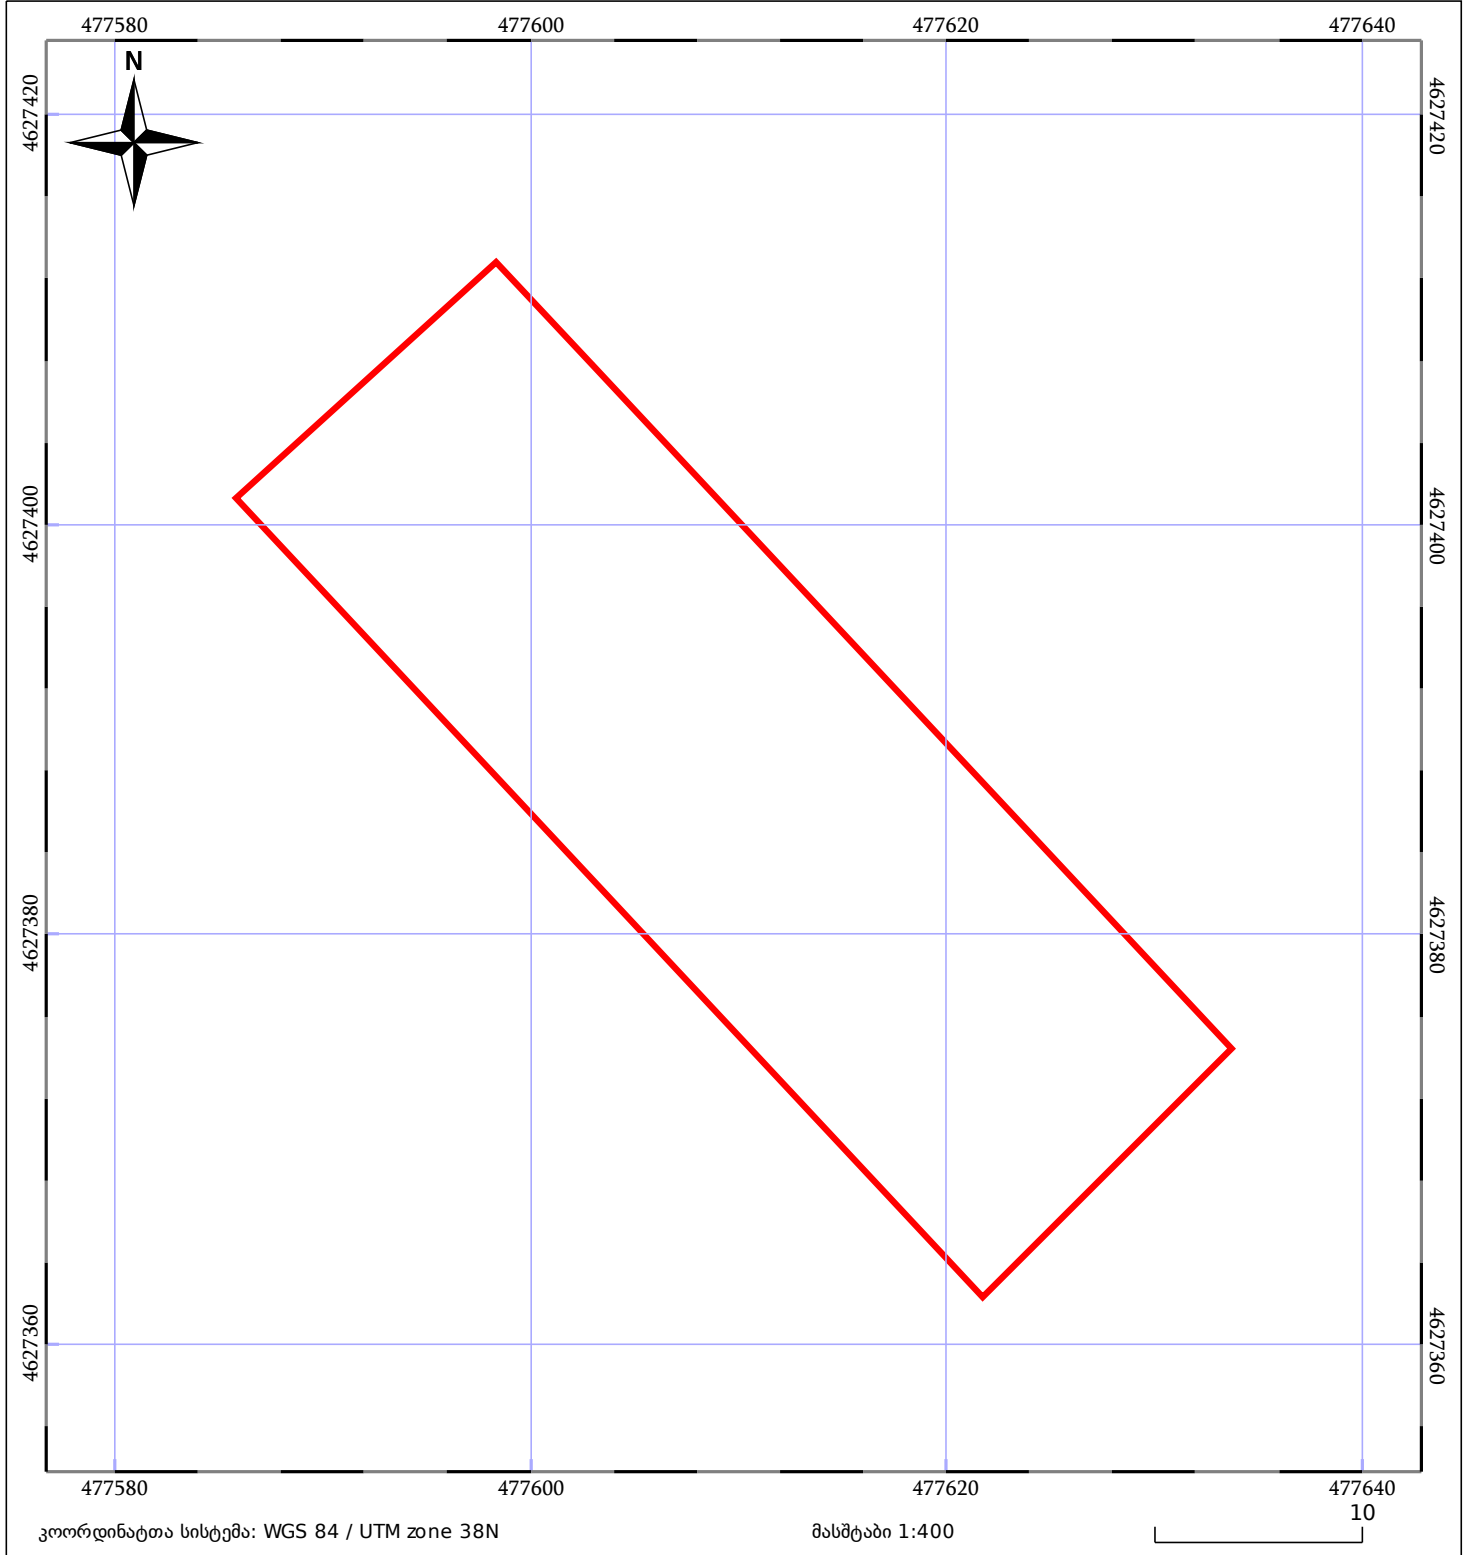

საკადასტრო გეგმა

საჯარო რეესტრის ეროვნული
სააგენტო

საკადასტრო კოდი: **01.72.14.151.004**

ნაკვეთის დანიშნულება:

არასასოფლო სამეურნეო

განცხადების ნომერი: **892024250342**

ფართობი:

894 კვ.მ (WGS 84 / UTM zone 38N)

მომზადების თარიღი: **10/09/2024**

მშენებარე ნაგებობა	ნაკვეთის საკადასტრო საზღვარი	შენობა/ნაგებობა
საზღვრული ნაგებობა	ტყის ფონდი	ვალდებულება