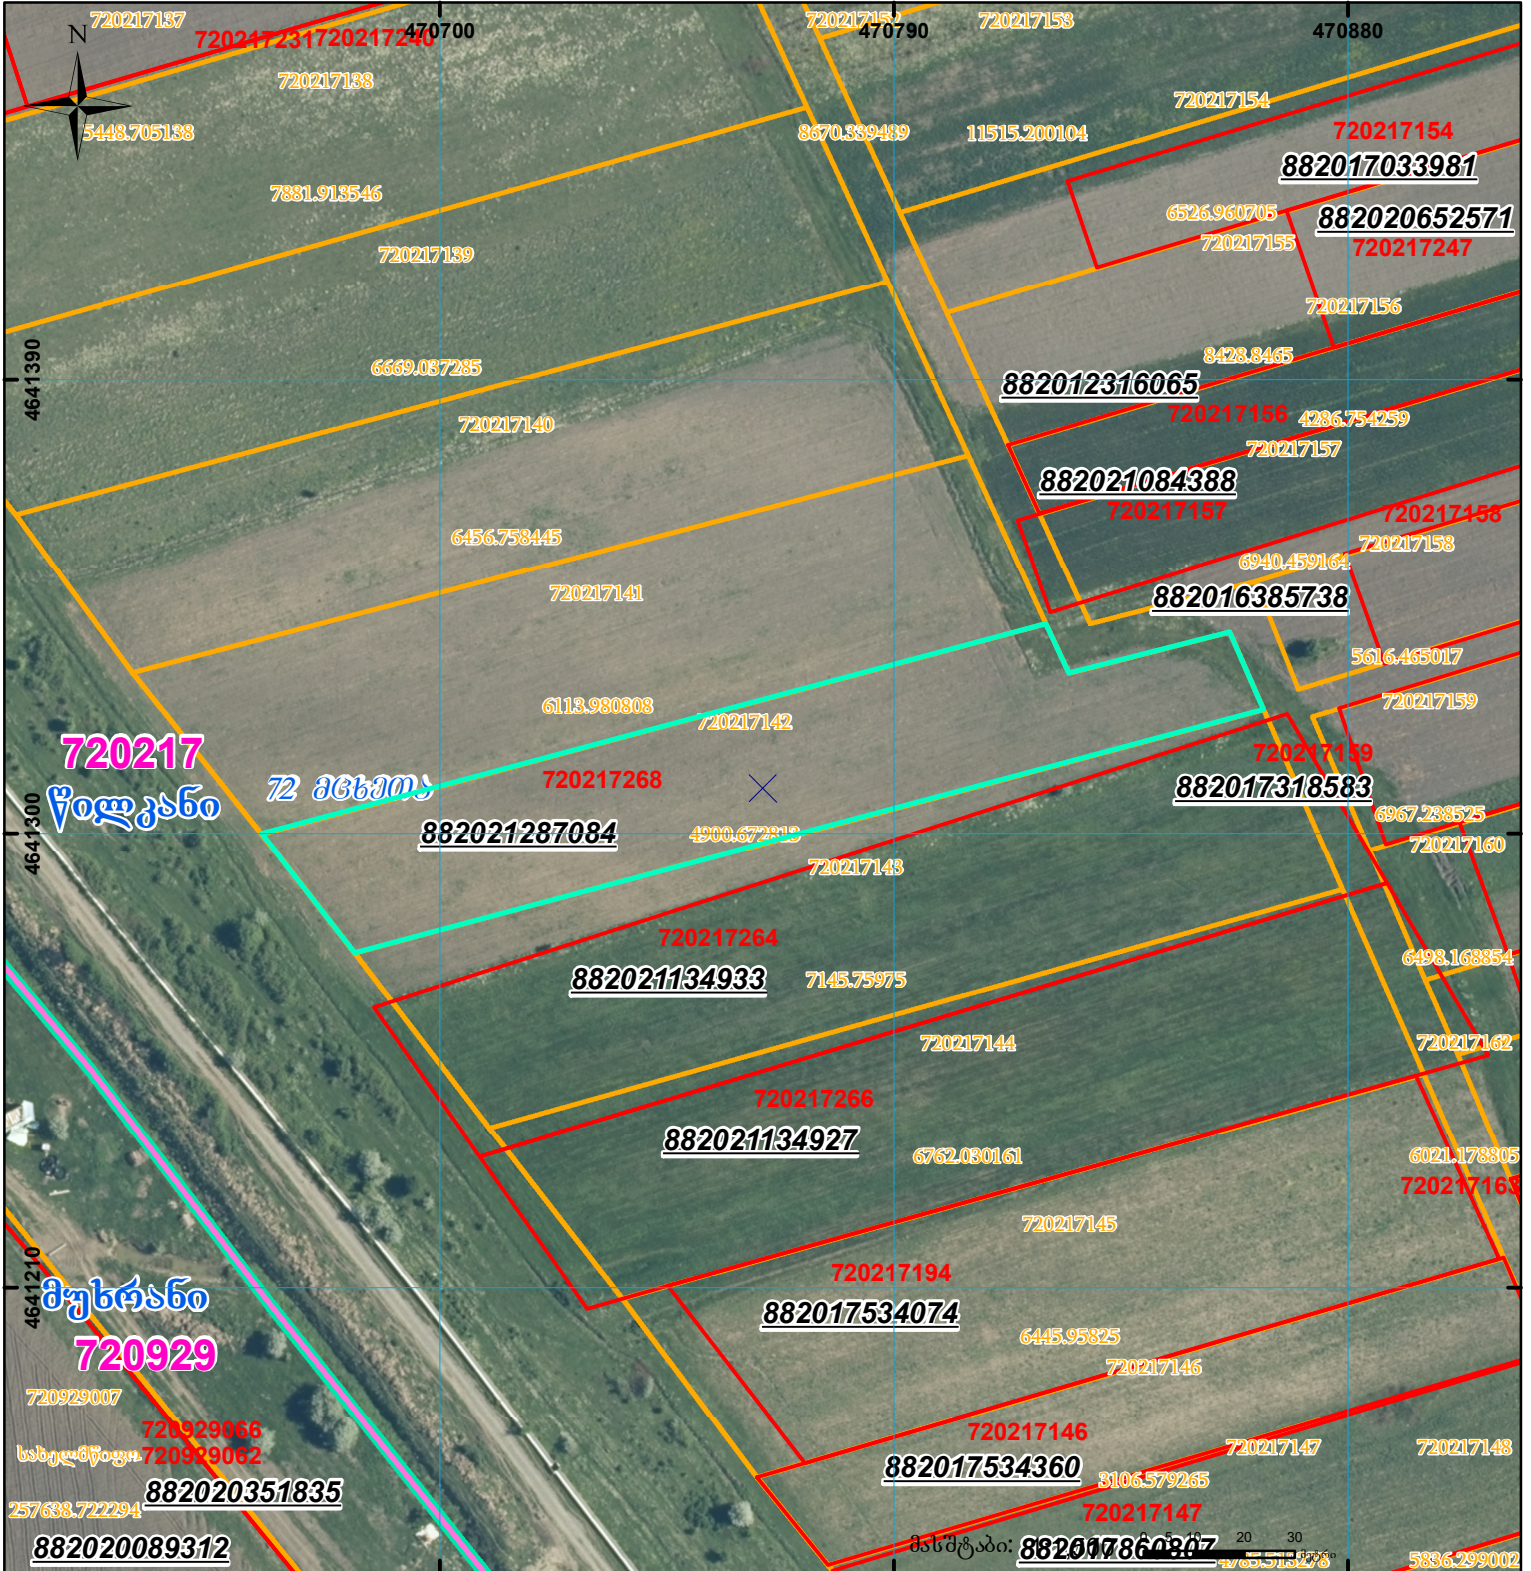

მიწის ნაკვეთის საკადასტრო კოდი: **720217268**  
 ბანცხალების რეგისტრაციის ნომერი: **882021287084**  
 მიწის ნაკვეთის ფართობი: **4900 კვ.მ.**  
 დანიშნულება:  
 მომზადების თარიღი: **15.04.21**

	შენიშნული ნაკვეთი, პირობითი ნომერი/სართულიანობა		კალდებულება		სარეგისტრაციოდ წარმოდგენილი ნაკვეთი
	მიწის ნაკვეთის საკადასტრო საზღვარი		შუენებარე ნაკვეთი		საზობრთვი ნაკვეთი

UTM (საერთაშორისო) სისტემის კოორდ.