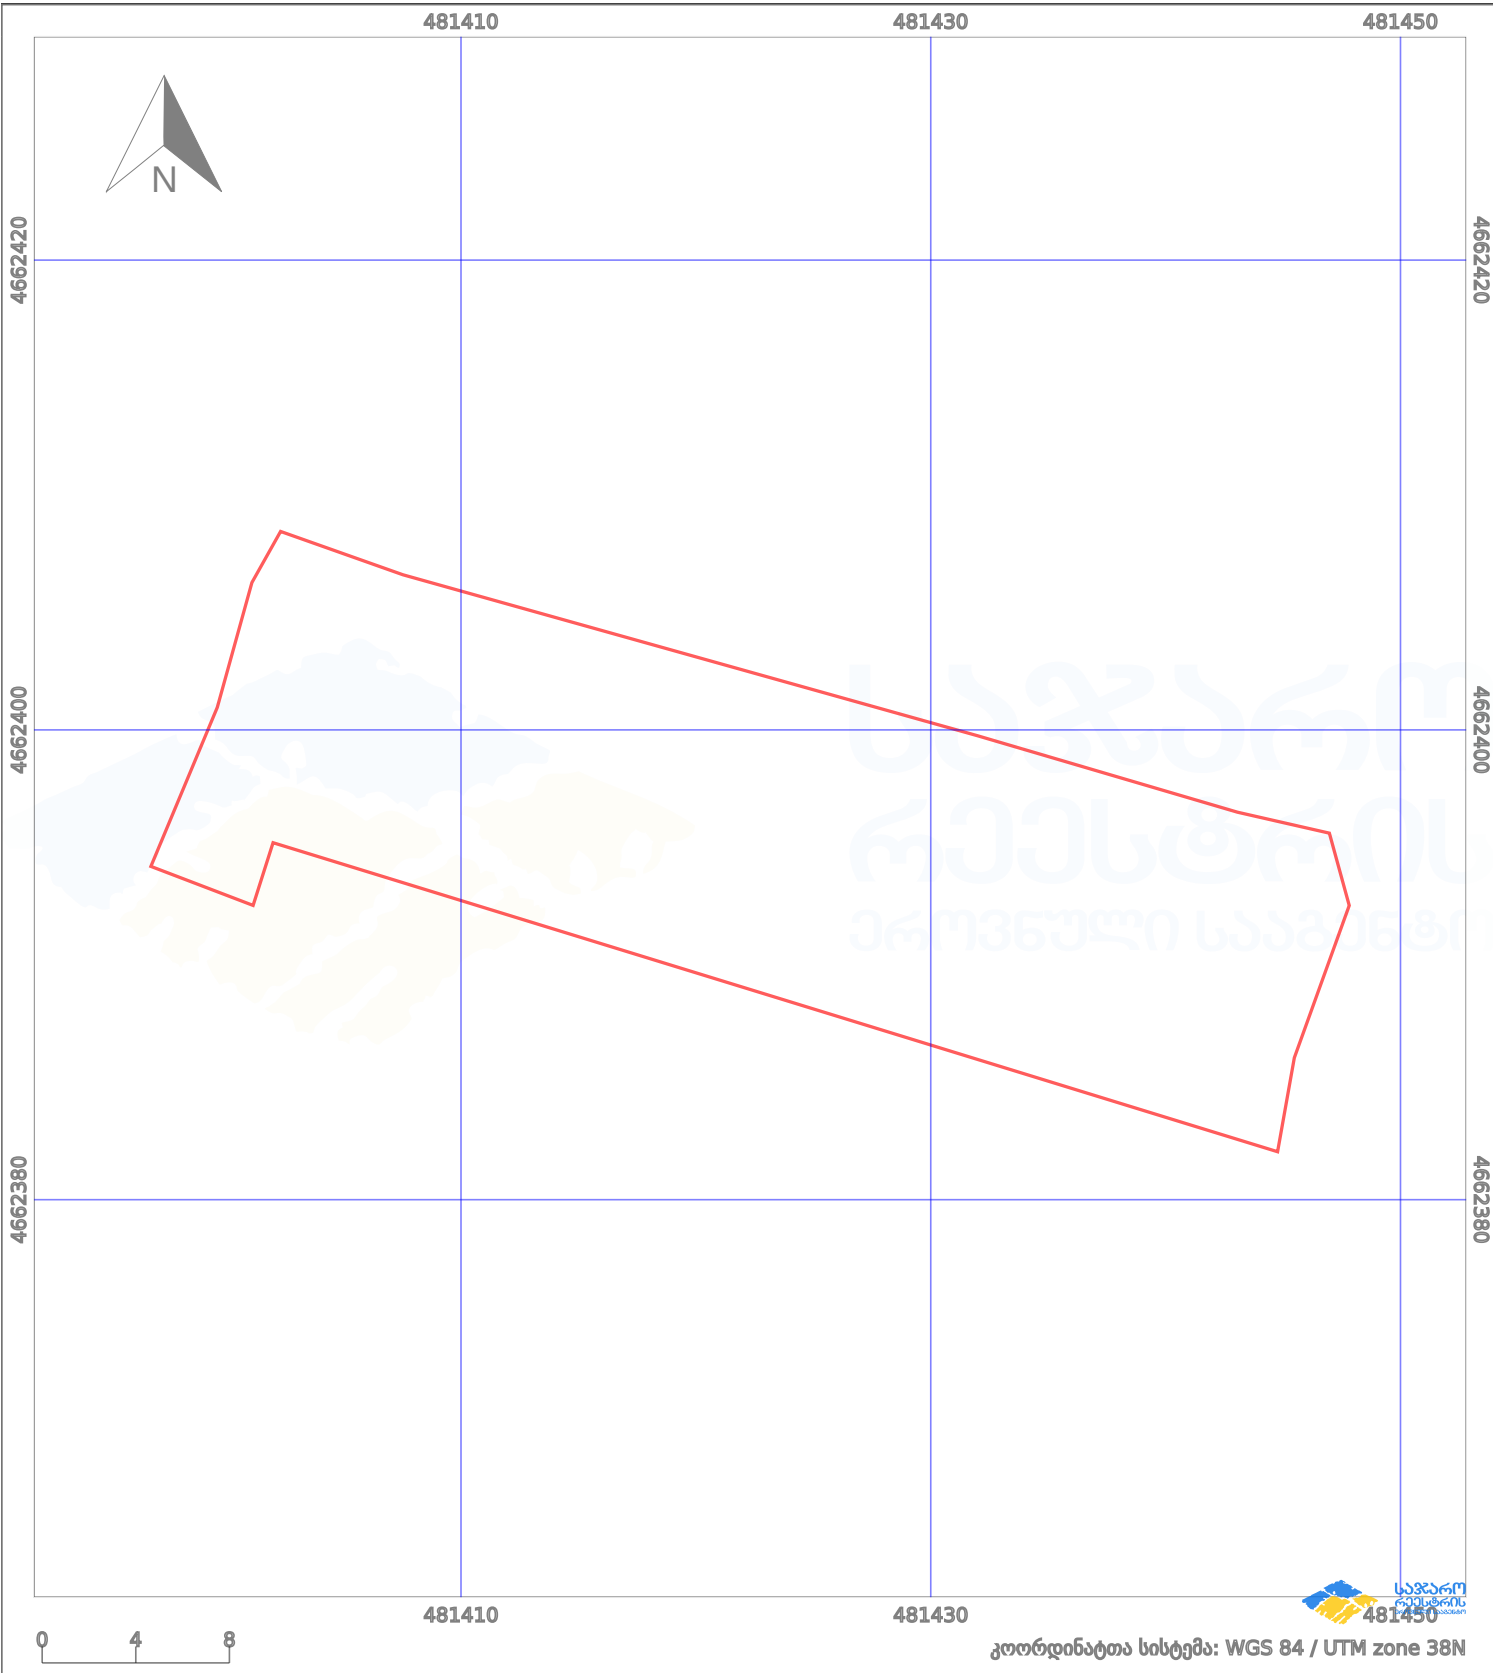

# საკადასტრო გეგმა

საქართველოს რეესტრის ეროვნული სააგენტო

საკადასტრო კოდი:

71.52.10.104

ნაკვეთის დანიშნულება:

სასოფლო-სამეურნეო(საკარმიდამო)

განცხადების ნომერი:

892023228614

ფართობი:

642 კვ.მ (WGS 84 / UTM zone 38N)

მომზადების თარიღი:

01/02/2024

პირობითი აღნიშვნები:

- ნაკვეთის საზღვარი
- მშენებარე ნაკებობა
- 02/4 აშენებული ნაკებობა
- ქარსაფარი ზოლი
- ++++ საზომრივი ნაკებობა
- ტყის ფონდი
- ვალდებულება