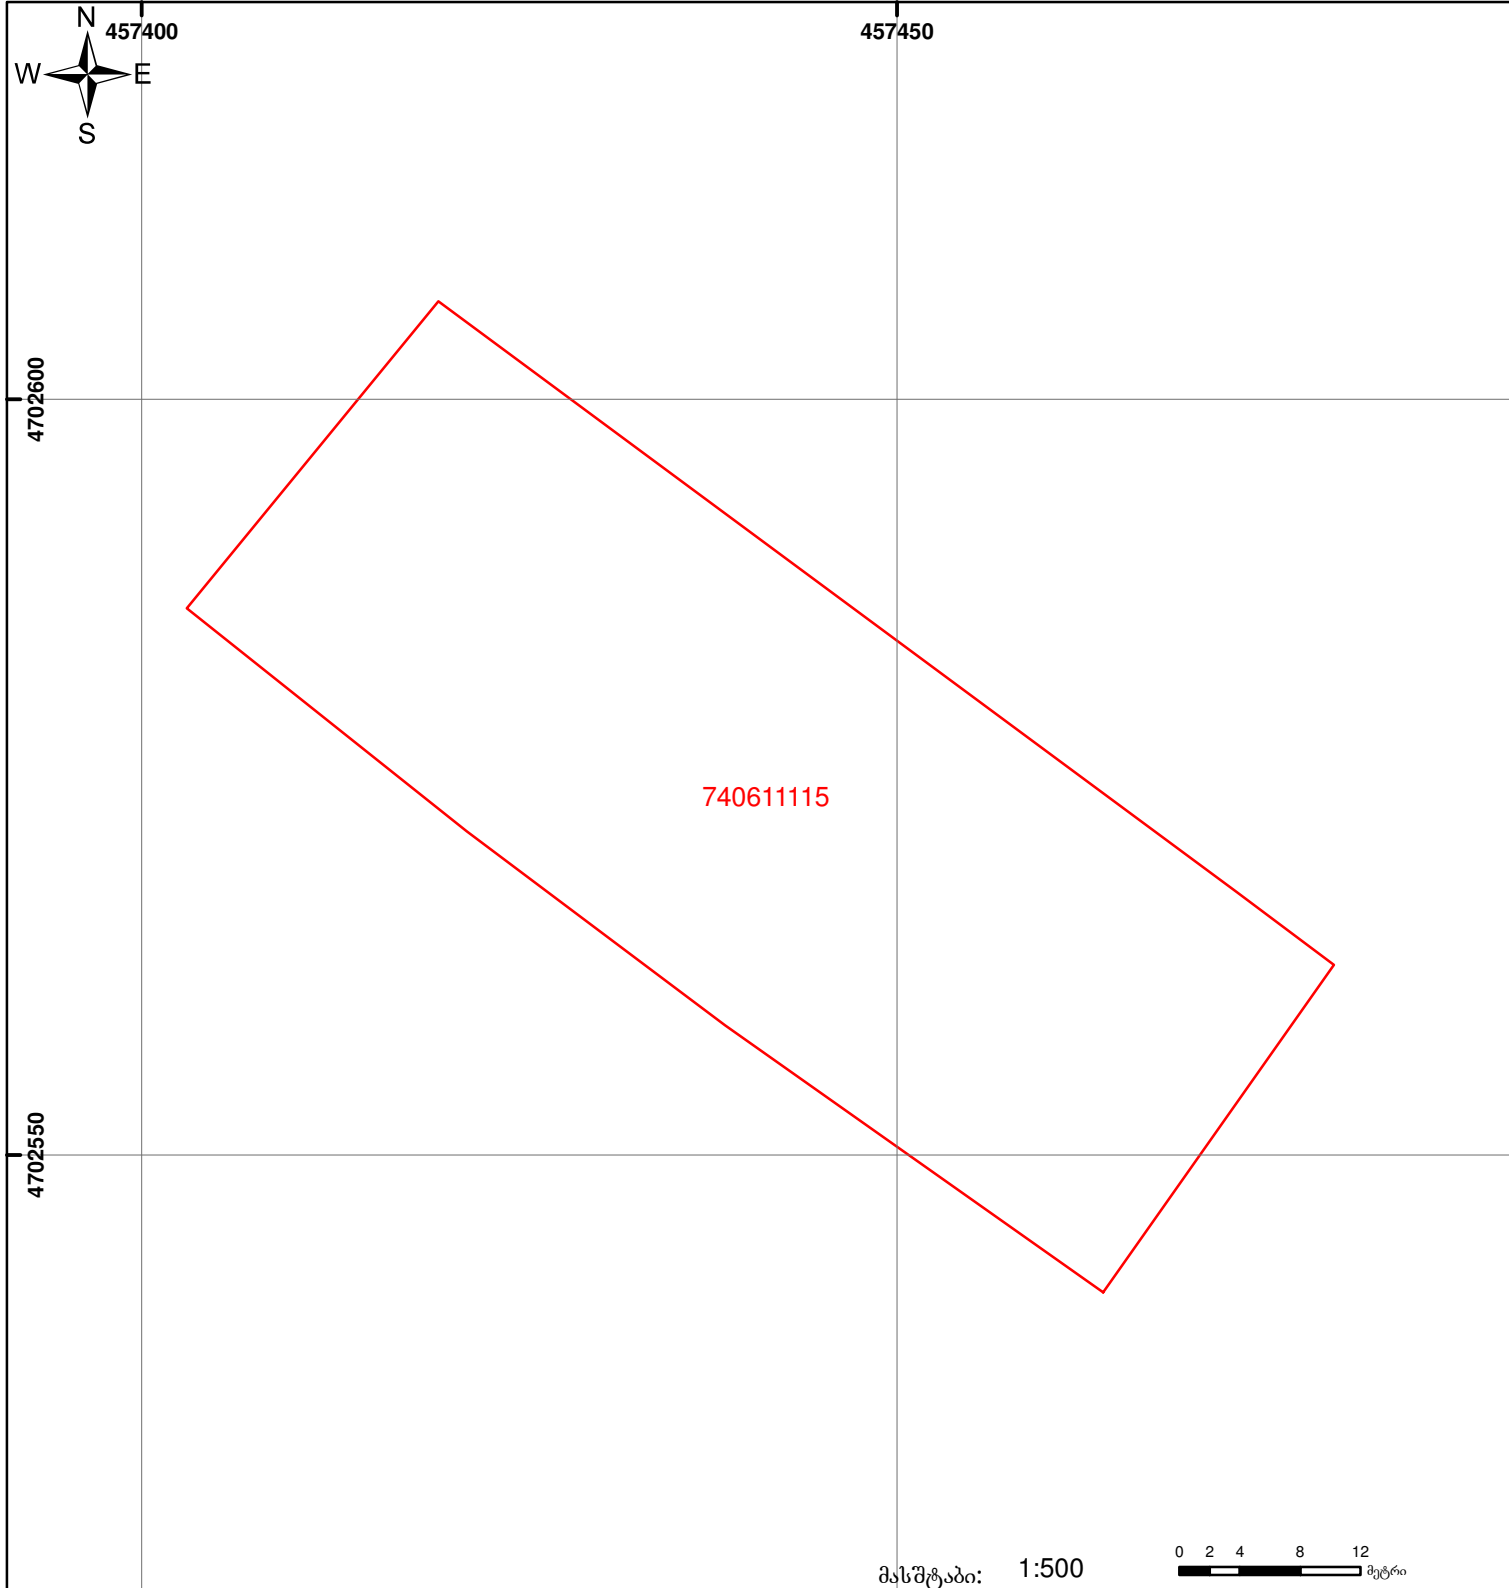

საქართველოს იუსტიციის სამინისტრო
საჯარო რეგისტრის ეროვნული სააგენტო

საკადასტრო გეგმა

მიწის ნაკვეთის საკადასტრო კოდი: 74 06 11 115
განცხადების რეგისტრაციის ნომერი 882010584131
მიწის ნაკვეთის ფართობი: 2010 კვ.მ.
დანიშნულება: სასოფლო-სამეურნეო
კატეგორია:
მომზადების თარიღი: 29.04.10

	შენიშვნა-ნაგებობა, პირობითი ნომერი/სართულიანობა		ვაღდებულება		საზღვრივი ნაგებობა	 00'0" (საერთაშორისო) სისტემის კოორდ.
	მიწის ნაკვეთის საკადასტრო საზღვარი		მშენებარე ნაგებობა			