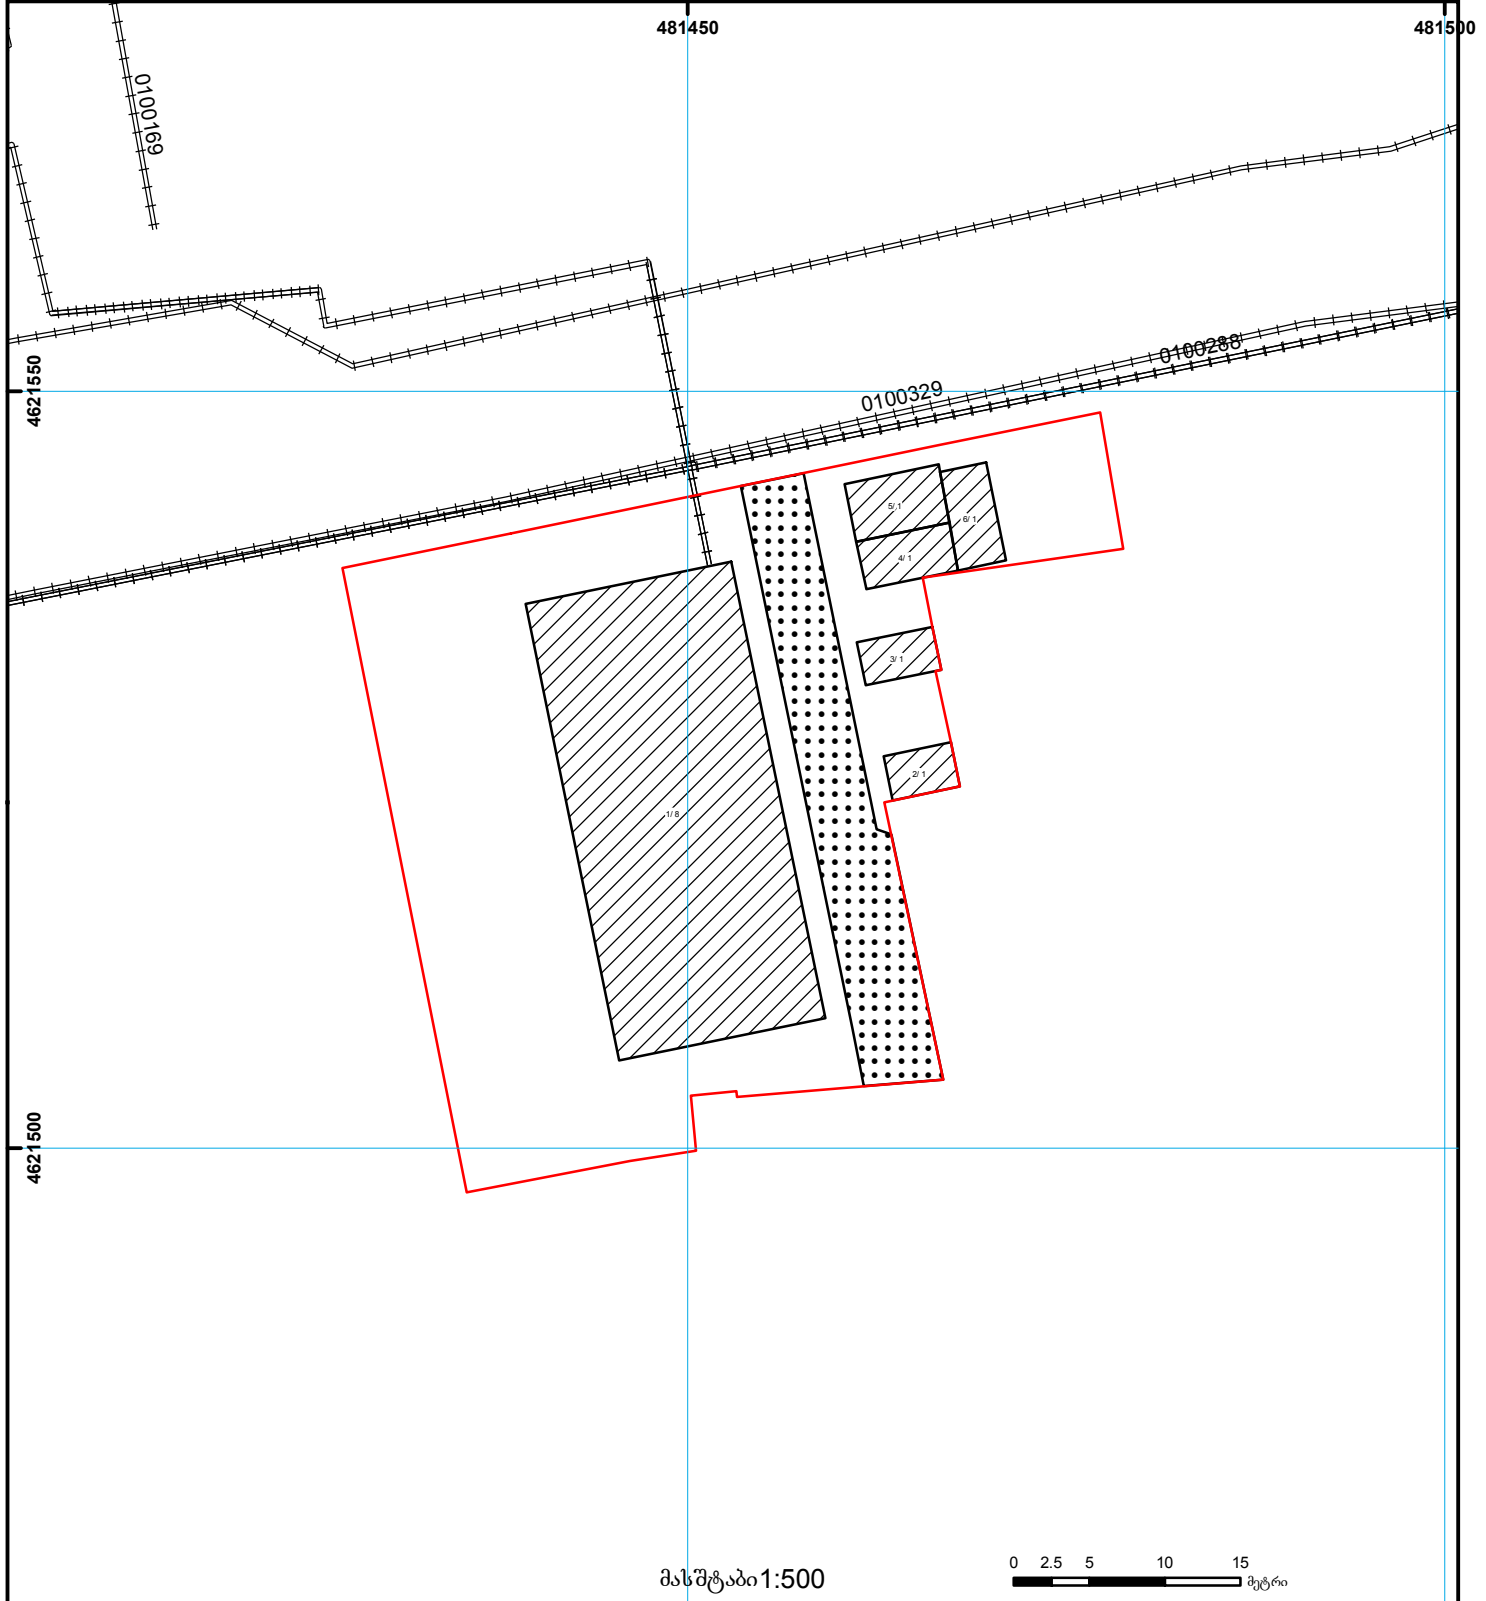

საქართველოს იუსტიციის სამინისტრო
საჯარო რეგისტრის ეროვნული სააგენტო

საკადასტრო გეგმა

საჯარო რეგისტრის
ეროვნული სააგენტო

მიწის ნაკვეთის საკადასტრო კოდი: 01.13.04.018.004
განცხადების რეგისტრაციის ნომერი 882011200284
მიწის ნაკვეთის ფართობი: 1557 კვ.მ.
დანიშნულება: არასასოფლო-სამეურნეო
მიმზადების თარიღი 02.05.11

	შენობა-ნაგებობა, პირობითი ნომერი/სართულიანობა		ვალდებულება		ხაზობრივი ნაგებობა	 000 000 (საერთაშორისო) სისტემის კოორდ.
	მიწის ნაკვეთის საკადასტრო საზღვარი		მშენებარე ნაგებობა		მიწისქვეშა ნაგებობა	