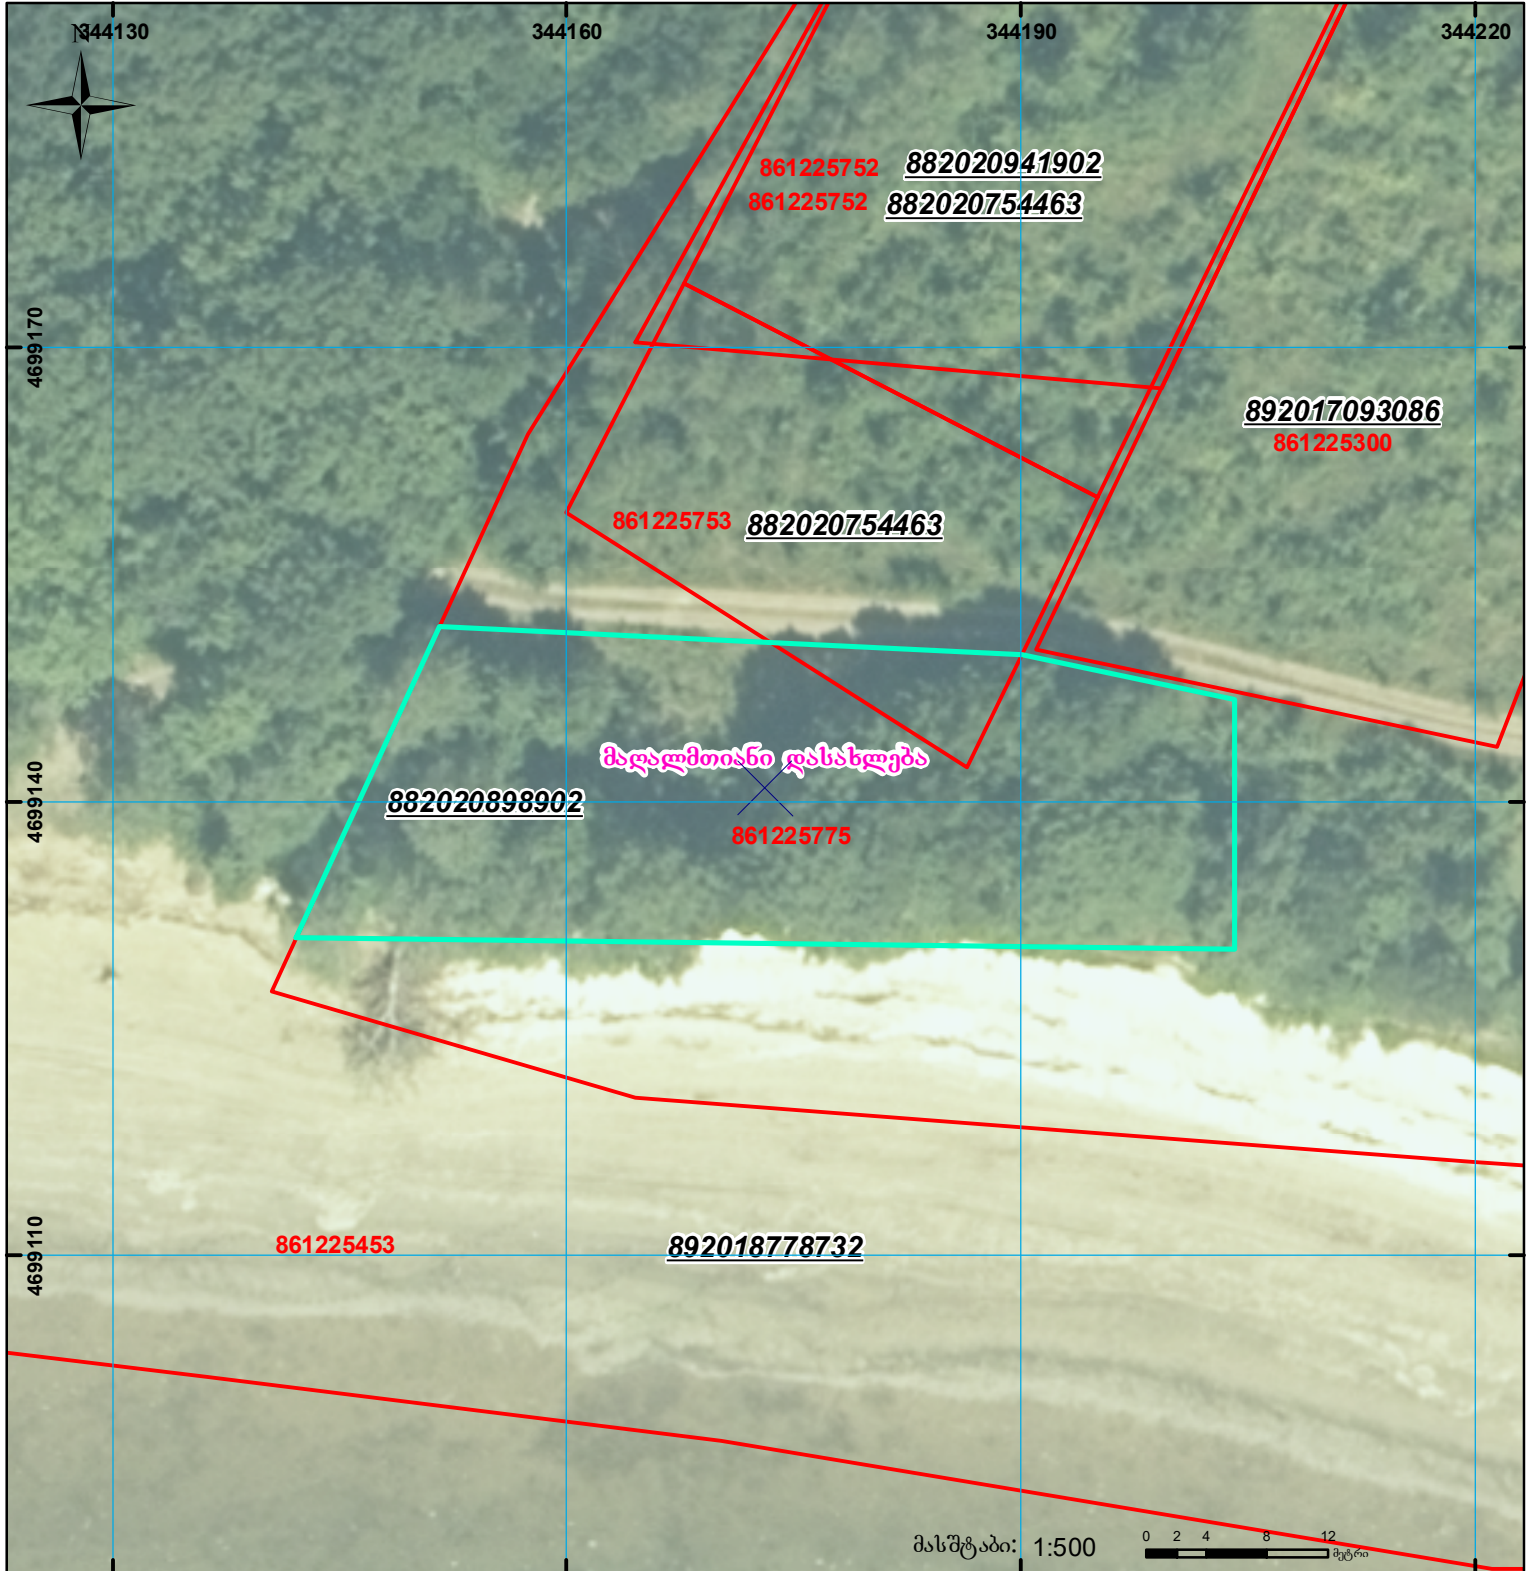

მიწის ნაკვეთის საკადასტრო კოდი: **861225775**
 ბანცხალების რეგისტრაციის ნომერი: **882020898902**
 მიწის ნაკვეთის ფართობი: **1121 კვ.მ.**
 დანიშნულება:
 მომზადების თარიღი: **14.12.20**

მასშტაბი: 1:500

	შენიშნული ნაკვეთი, პირობითი ნომერი/სართულიანობა		ვალდებულება		სარეგისტრაციოდ წარმოდგენილი ნაკვეთი
	მიწის ნაკვეთის საკადასტრო საზღვარი		შუენებარე ნაკვეთი		საზოგადოებრივი ნაკვეთი

UTM (საერთაშორისო) სისტემის კოორდ.