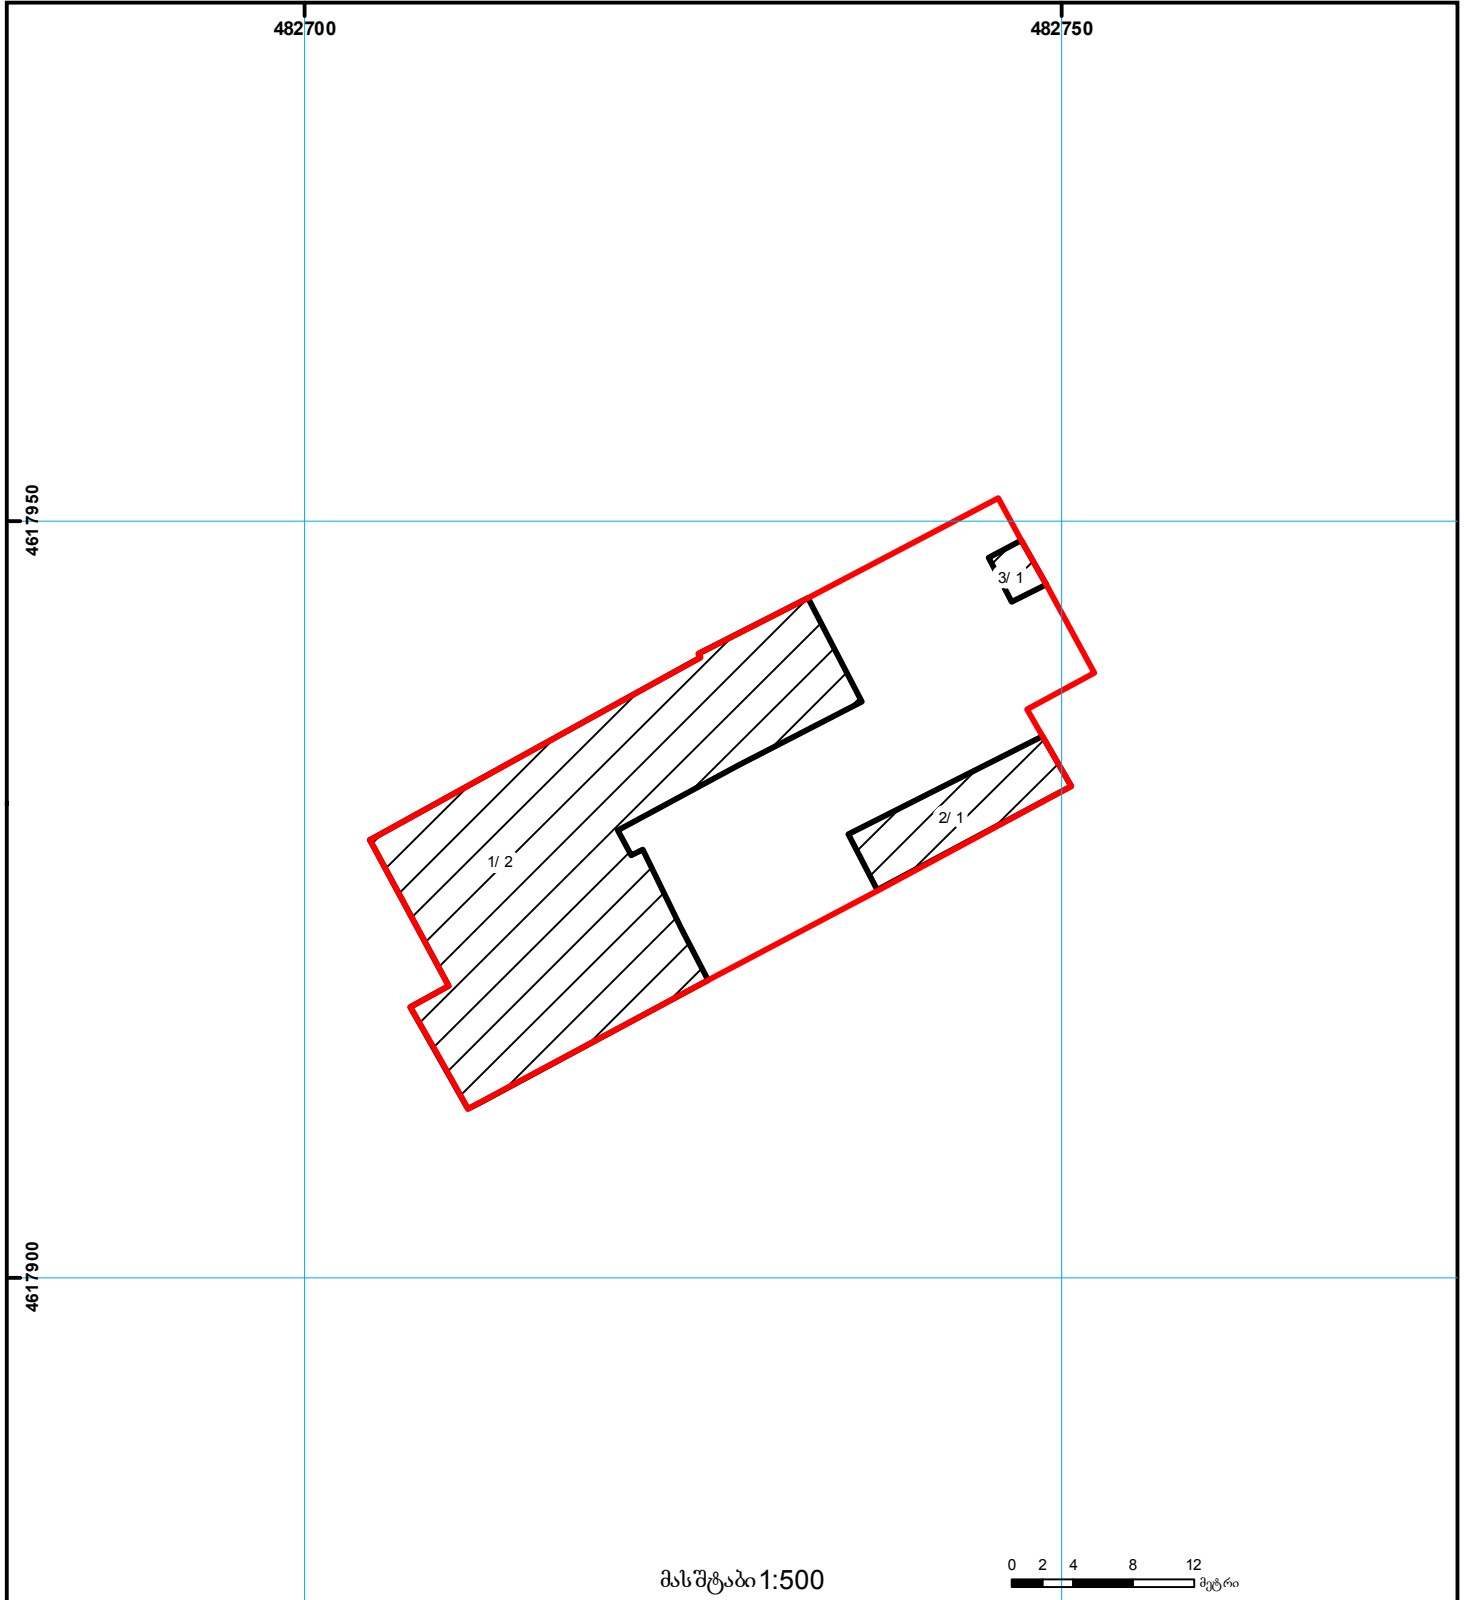

საქართველოს იუსტიციის სამინისტრო
საჯარო რეგისტრის ეროვნული სააგენტო

საკადასტრო გეგმა

საჯარო რეგისტრის
ეროვნული სააგენტო

მიწის ნაკვეთის საკადასტრო კოდი: 01.13.08.009.025
განცხადების რეგისტრაციის ნომერი: 882011445762
მიწის ნაკვეთის ფართობი: 893 კვ.მ.
დანიშნულება: არასასოფლო-სამეურნეო
პროგნოზის თარიღი 15.09.11

მასშტაბი 1:500

| | | | | | | |
|--|--|--|--------------------|--|----------------------|---|
| | შენობა-ნაგებობა, პირობითი ნომერი/სართულიანობა | | ვალდებულება | | საზღვრევი ნაგებობა | 000 (საერთაშორისო) UTM სისტემის კოორდ. |
| | მიწის ნაკვეთის საკადასტრო საზღვარი | | მშენებარე ნაგებობა | | მიწის ქვეშა ნაგებობა | |