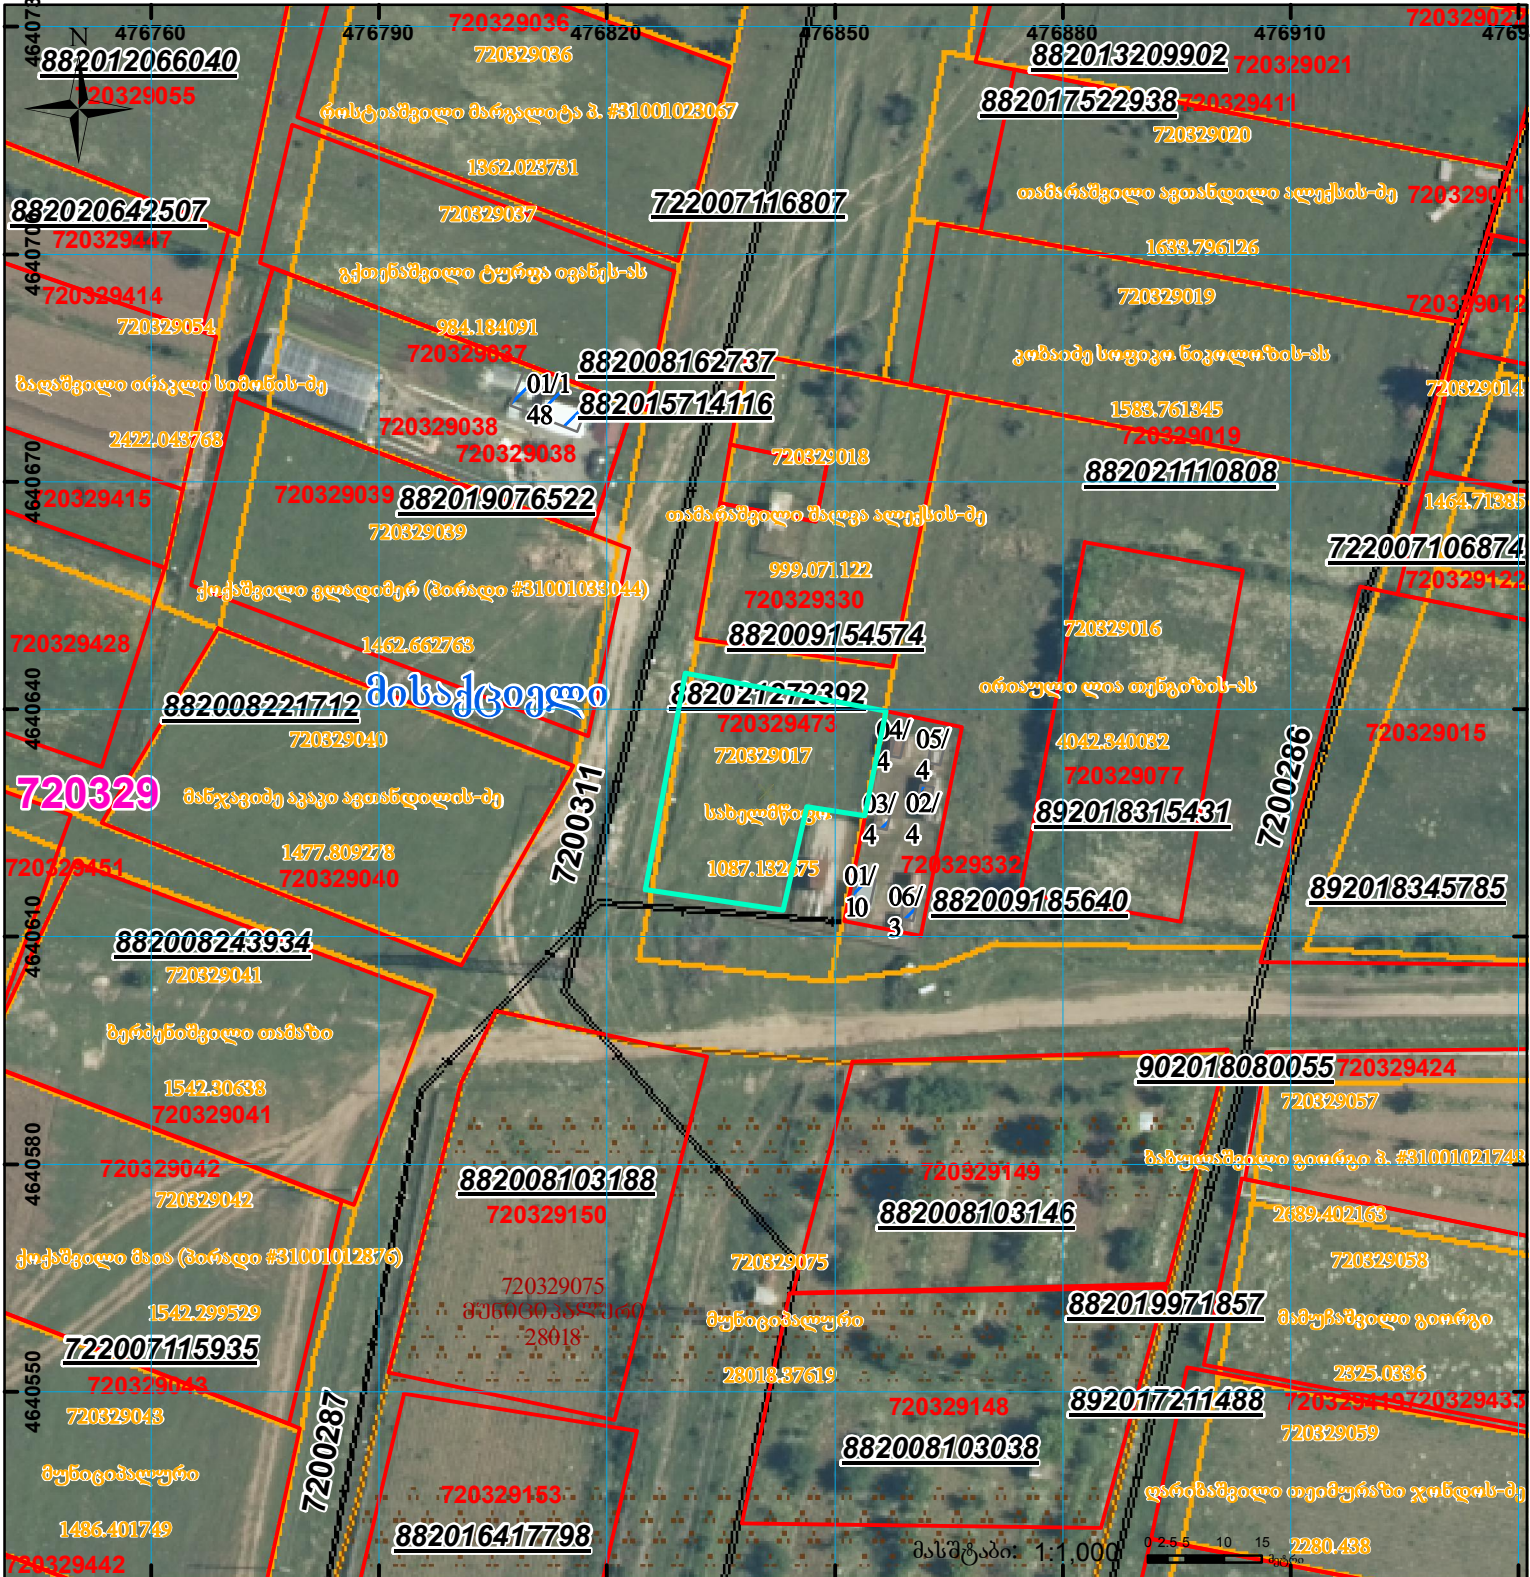

მიწის ნაკვეთის საკადასტრო კოდი: 720329473
 განცხადების რეგისტრაციის ნომერი: 882021272392
 მიწის ნაკვეთის ფართობი: 650 კვ.მ.
 დანიშნულება: 12.04.21
 მომხმარებლის თარიღი:

	შენიშნული ნაკვეთი, პირობითი ნომერი/სართულიანობა		ვალდებულება		სარეგისტრაციოდ წარმოდგენილი ნაკვეთი
	მიწის ნაკვეთის საკადასტრო საზღვარი		შეგნებარე ნაკვეთი		სახორბოვი ნაკვეთი

UTM (საერთაშორისო) სისტემის კოორდ.