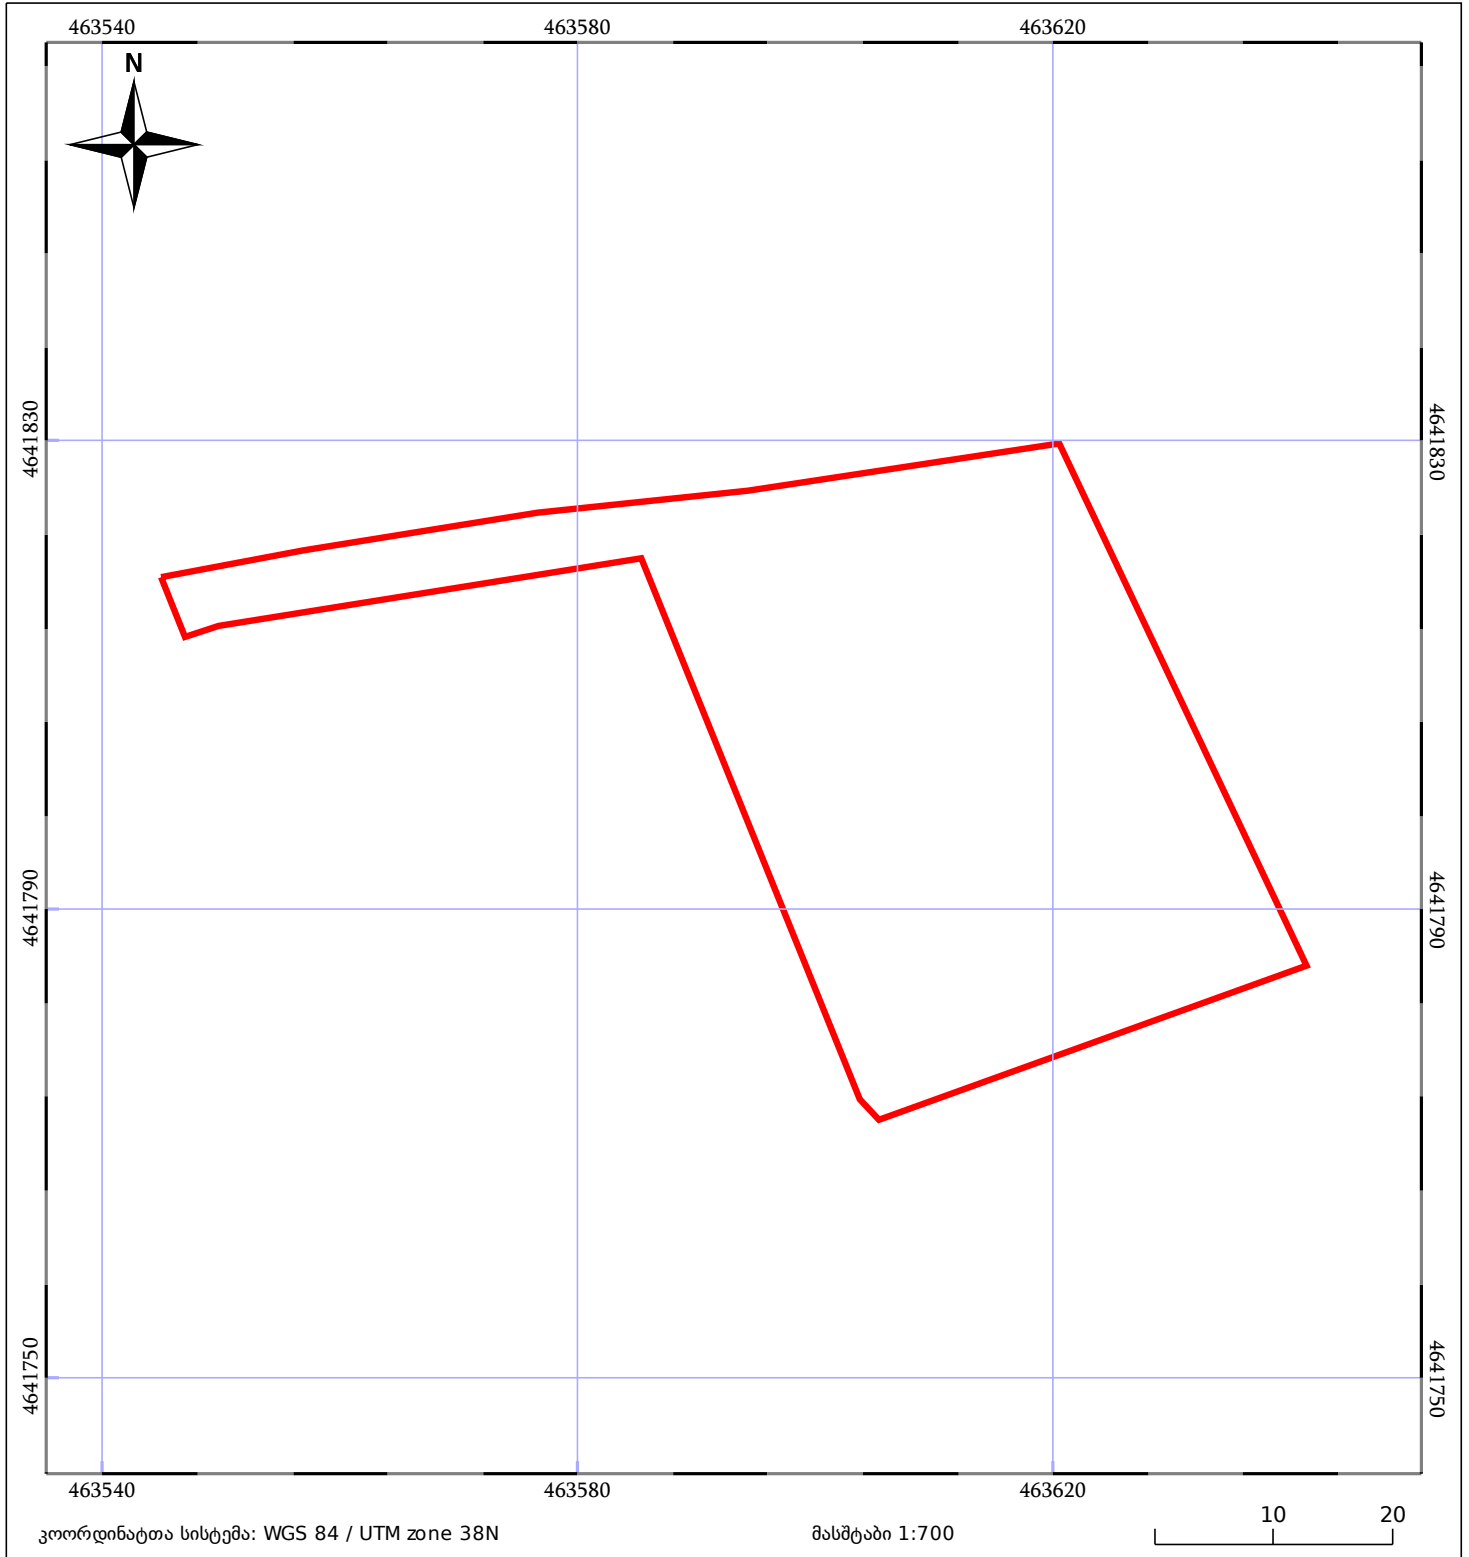

საკადასტრო გეგმა

საჯარო რეესტრის ეროვნული
სააგენტო

საკადასტრო კოდი: **72.09.21.341**

ნაკვეთის დანიშნულება:

სასოფლო-სამეურნეო

განცხადების ნომერი: **882021516112**

ფართობი:

2188 კვ.მ (WGS 84 / UTM zone 38N)

მომზადების თარიღი: **25/11/2021**

მშენებარე ნაგებობა	ნაკვეთის საკადასტრო საზღვარი	შენობა/ნაგებობა
საზღვრული ნაგებობა	ტყის ფონდი	ვალდებულება