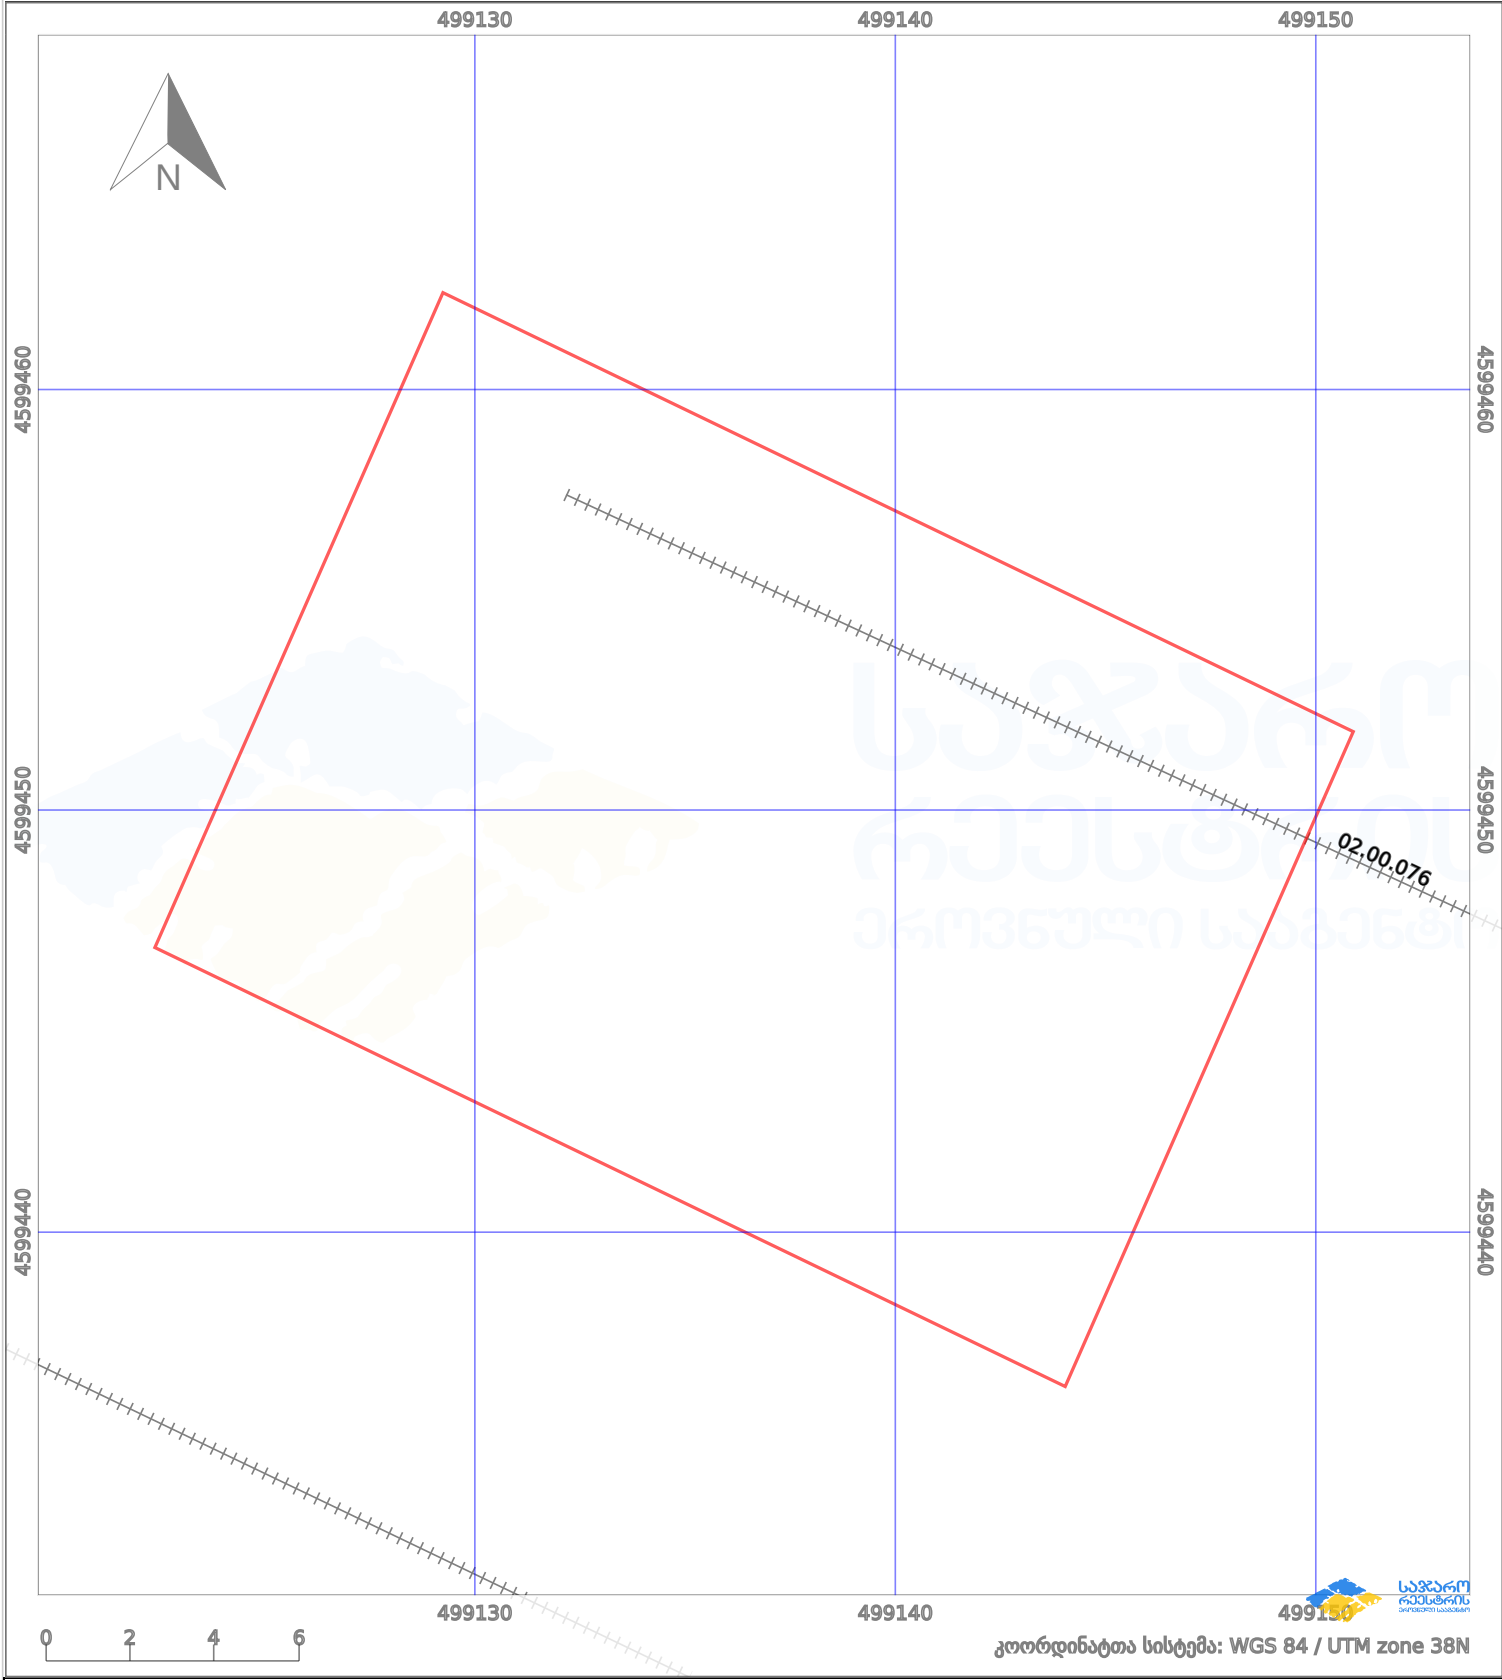

საკადასტრო გეგმა

საქართველოს რეესტრის ეროვნული სააგენტო

საკადასტრო კოდი:

02.04.04.325

ნაკვეთის დანიშნულება:

არასასოფლო სამეურნეო

განცხადების ნომერი:

882023611917

ფართობი:

408 კვ.მ (WGS 84 / UTM zone 38N)

მომზადების თარიღი:

16/06/2023

პირობითი აღნიშვნები:

- | | | | | | | | |
|--|-------------------------|--|--------------------|--|--------------------|--|----------------|
| | ნაკვეთის საზღვარი | | მშენებარე ნაგებობა | | აშენებული ნაგებობა | | ქარსაფარი ზოლი |
| | საზოგადოებრივი ნაგებობა | | ტყის ფონდი | | ვალდებულება | | |