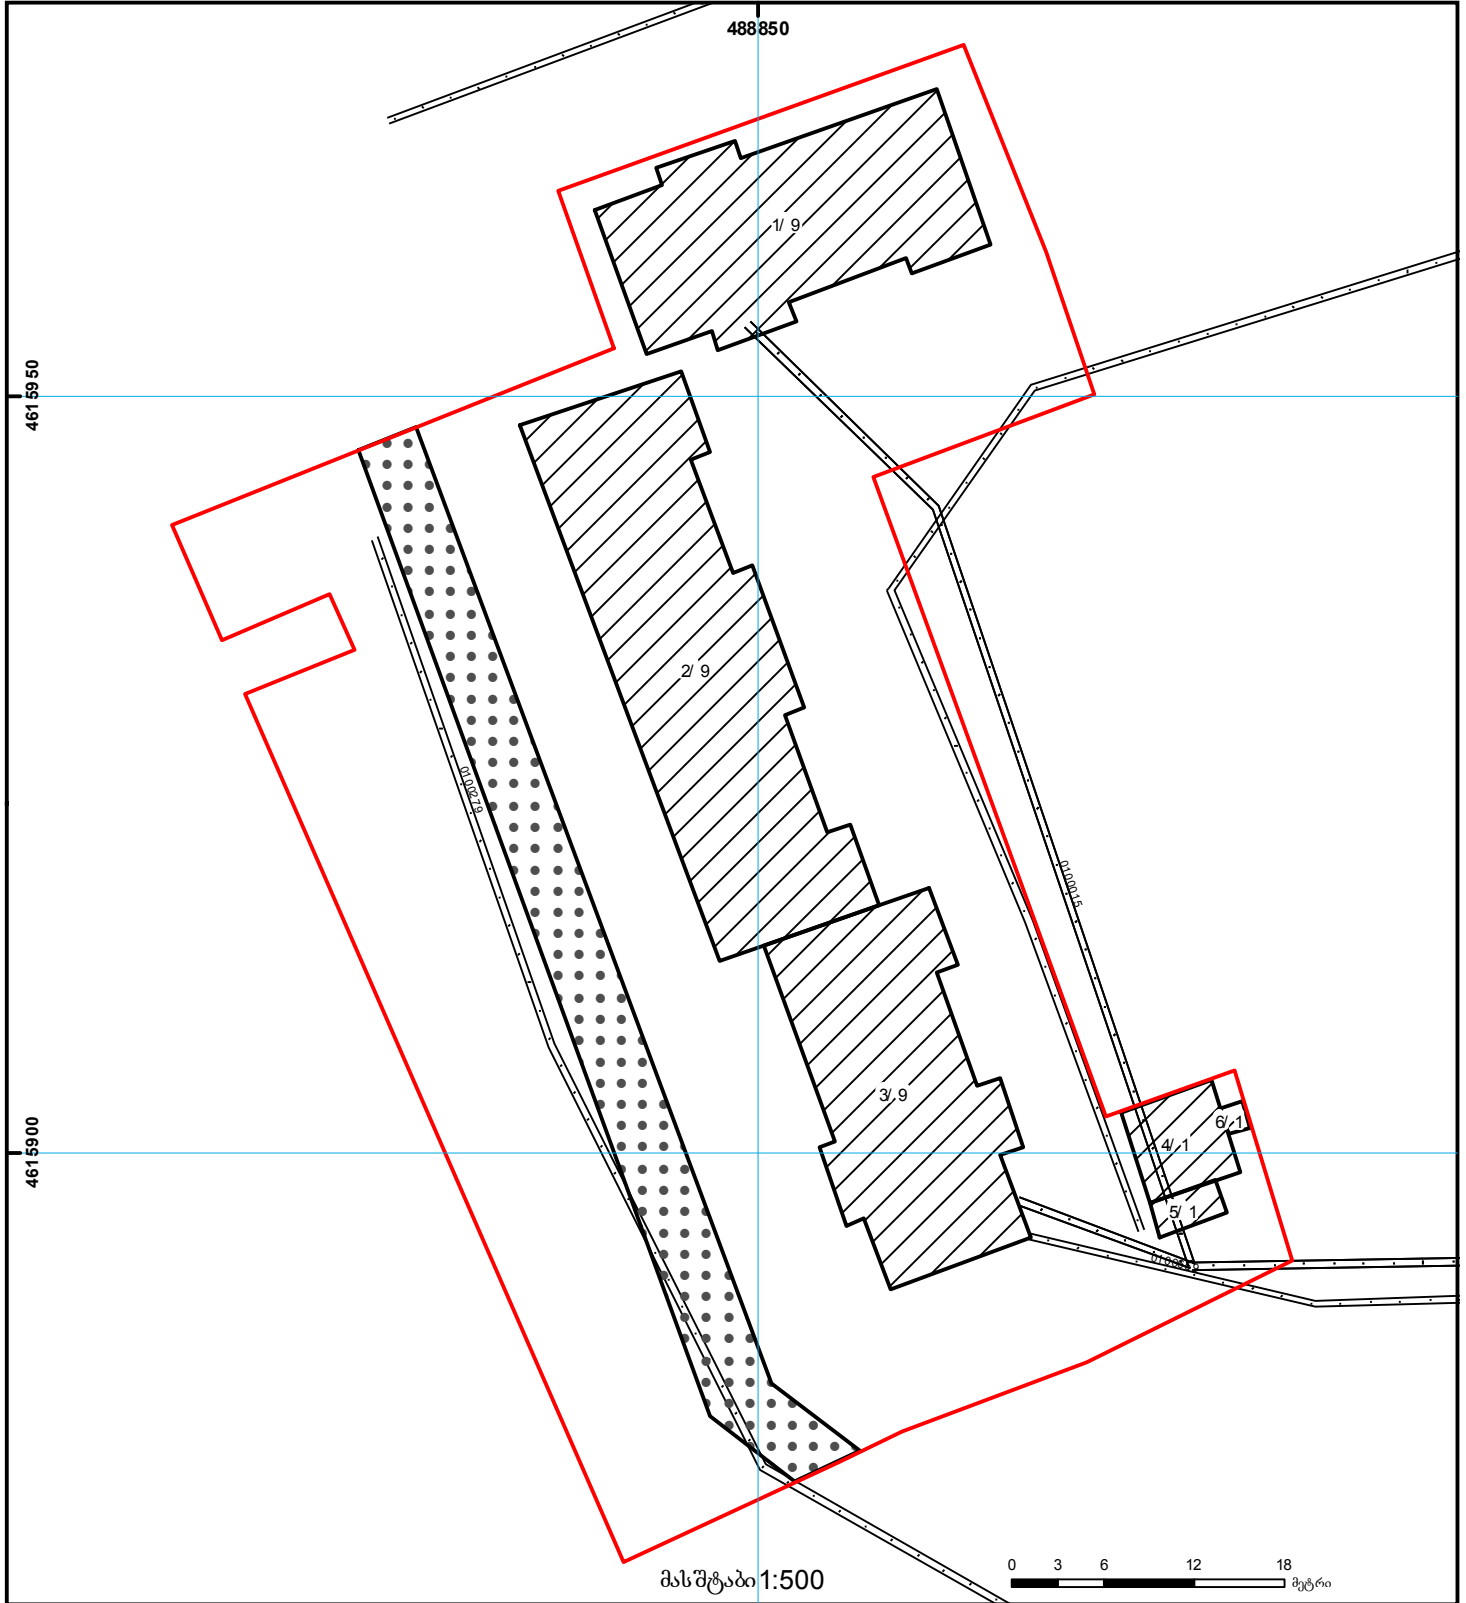

საკადასტრო გეგმა

საჯარო რეგისტრის  
ეროვნული სააგენტო

მიწის ნაკვეთის საკადასტრო კოდი: 01.19.36.011.002  
განცხადების რეგისტრაციის ნომერი: 882012221370  
მიწის ნაკვეთის ფართობი: 3751 კვ.მ.  
ღანიშნულება: არასასოფლო-სამეურნეო  
მოზაღების თარიღი 31.05.12

	შენობა-ნაგებობა, პირობითი ნომერი/სართულიანობა		ვალდებულება		ხაზობრივი ნაგებობა		0.00
	მიწის ნაკვეთის საკადასტრო საზღვარი		მშენებარე ნაგებობა		მიწის ქვეშა ნაგებობა		0.00
							(საერთაშორისო) UTM სისტემის კოორდ.