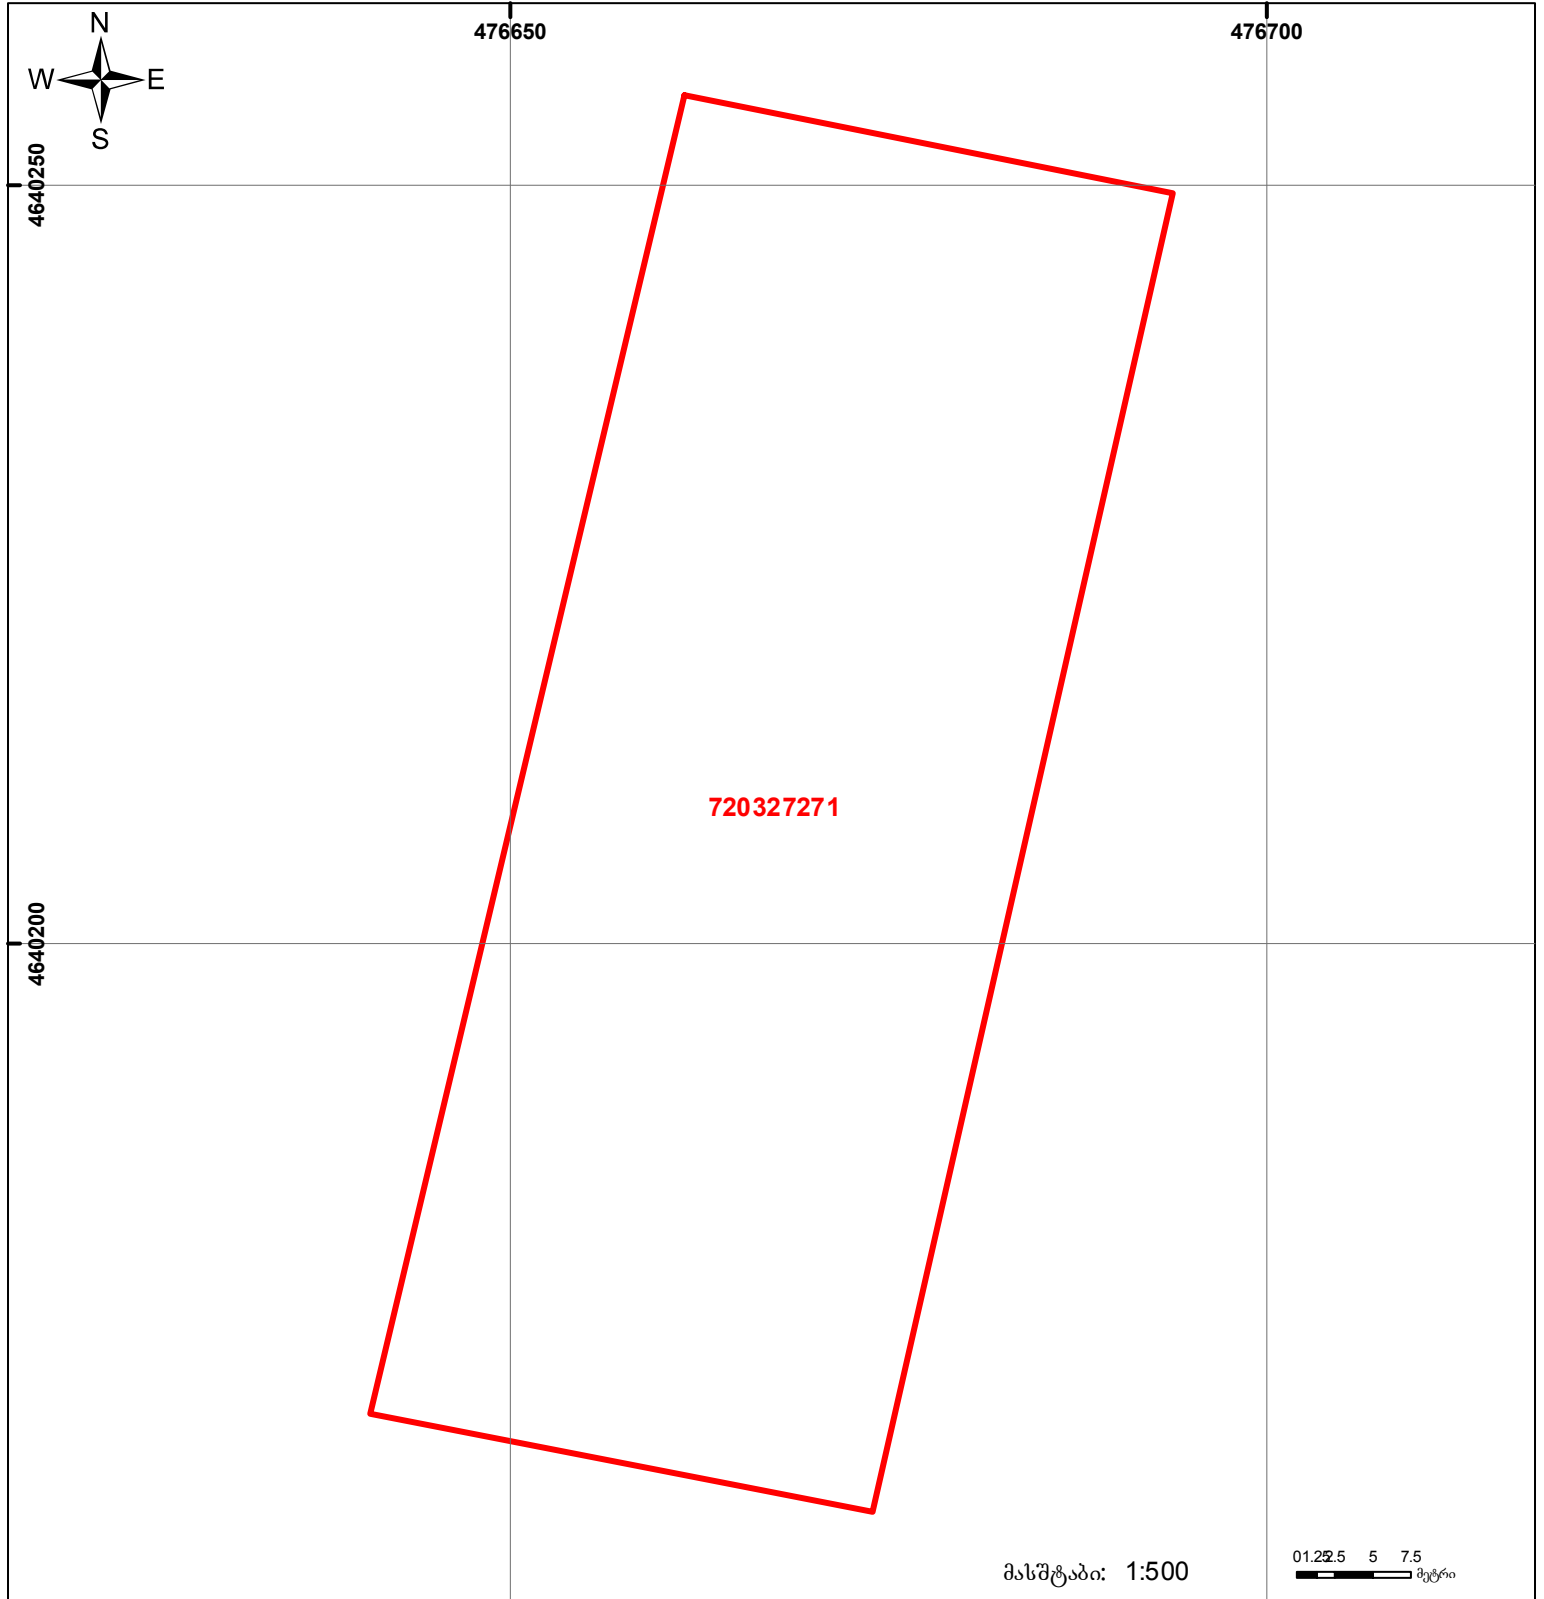

საქართველოს იუსტიციის სამინისტრო
 საჯარო რეგისტრის ეროვნული სააგენტო
საკადასტრო გეგმა

მიწის ნაკვეთის საკადასტრო კოდი: 72 03 27 271
 განცხადების რეგისტრაციის ნომერი: 882015568878
 მიწის ნაკვეთის ფართობი: 2993 კვ.მ.
 დანიშნულება: სასოფლო-სამეურნეო
 კატეგორია:
 მომზადების თარიღი: 07.10.2015

	მიწის ნაკვეთის საკადასტრო საზღვარი		მშენებარე ნაკვეთი		საზობრივი ნაკვეთი	 0.00 00.0 UTM (საერთაშორისო სისტემის კოორდ.)
	შენობა-ნაგებობა, პირობითი ნომერი/სართულიანობა		ვალდებულება			