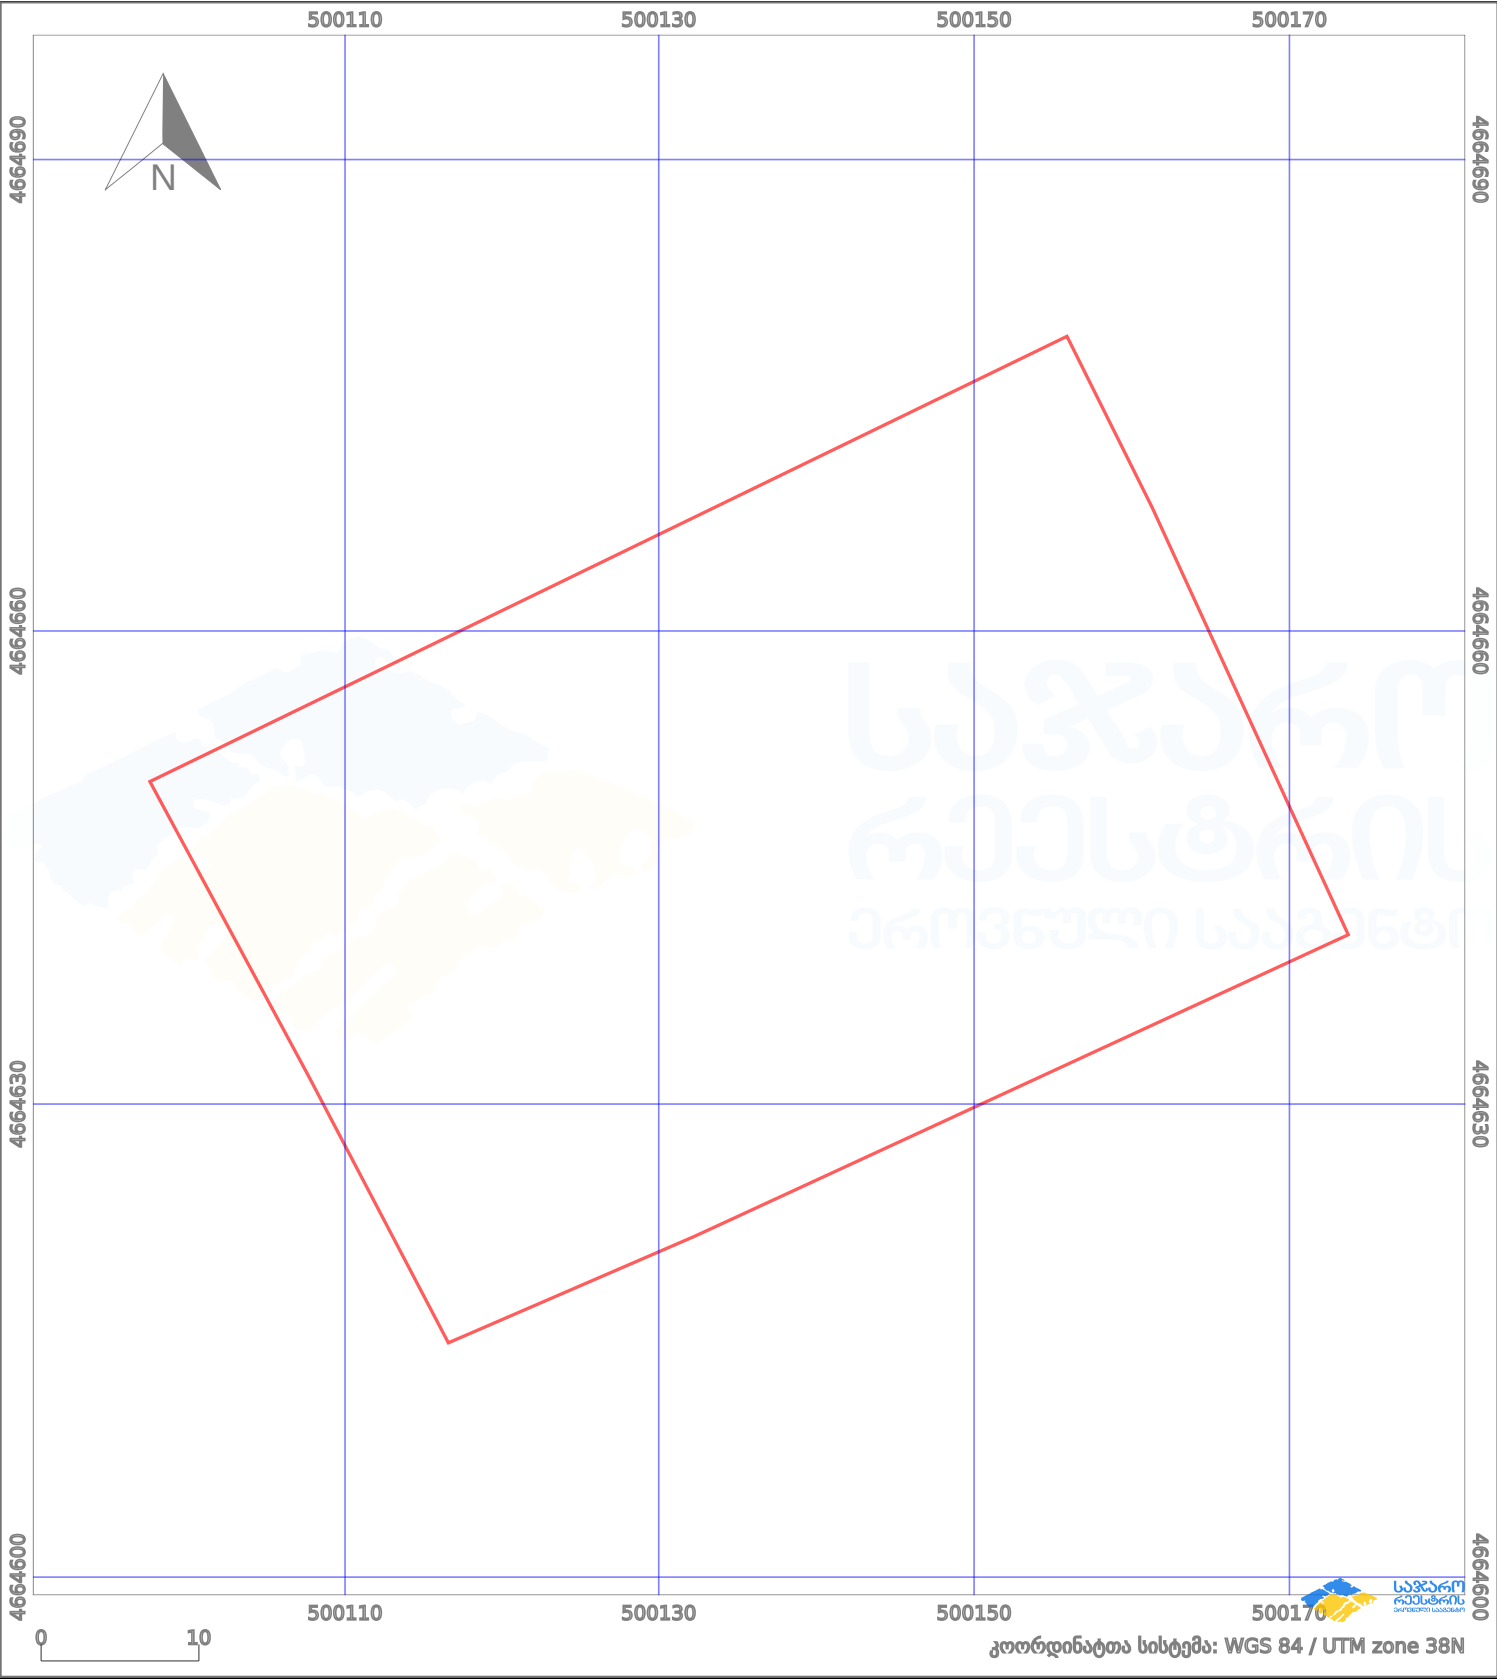

საკადასტრო გეგმა

საქართველოს რეესტრის ეროვნული სააგენტო

საკადასტრო კოდი:

73.04.24.090

ნაკვეთის დანიშნულება:

სასოფლო-სამეურნეო(საკარმიდამო)

განცხადების ნომერი:

892023099611

ფართობი:

2638 კვ.მ (WGS 84 / UTM zone 38N)

მომზადების თარიღი:

24/11/2023

პირობითი აღნიშვნები:

- | | | | | | | | |
|--|--------------------|--|--------------------|--|--------------------|--|----------------|
| | ნაკვეთის საზღვარი | | მშენებარე ნაკებობა | | აშენებული ნაკებობა | | ქარსაფარი ზოლი |
| | საზომრივი ნაკებობა | | ტყის ფონდი | | ვალდებულება | | |