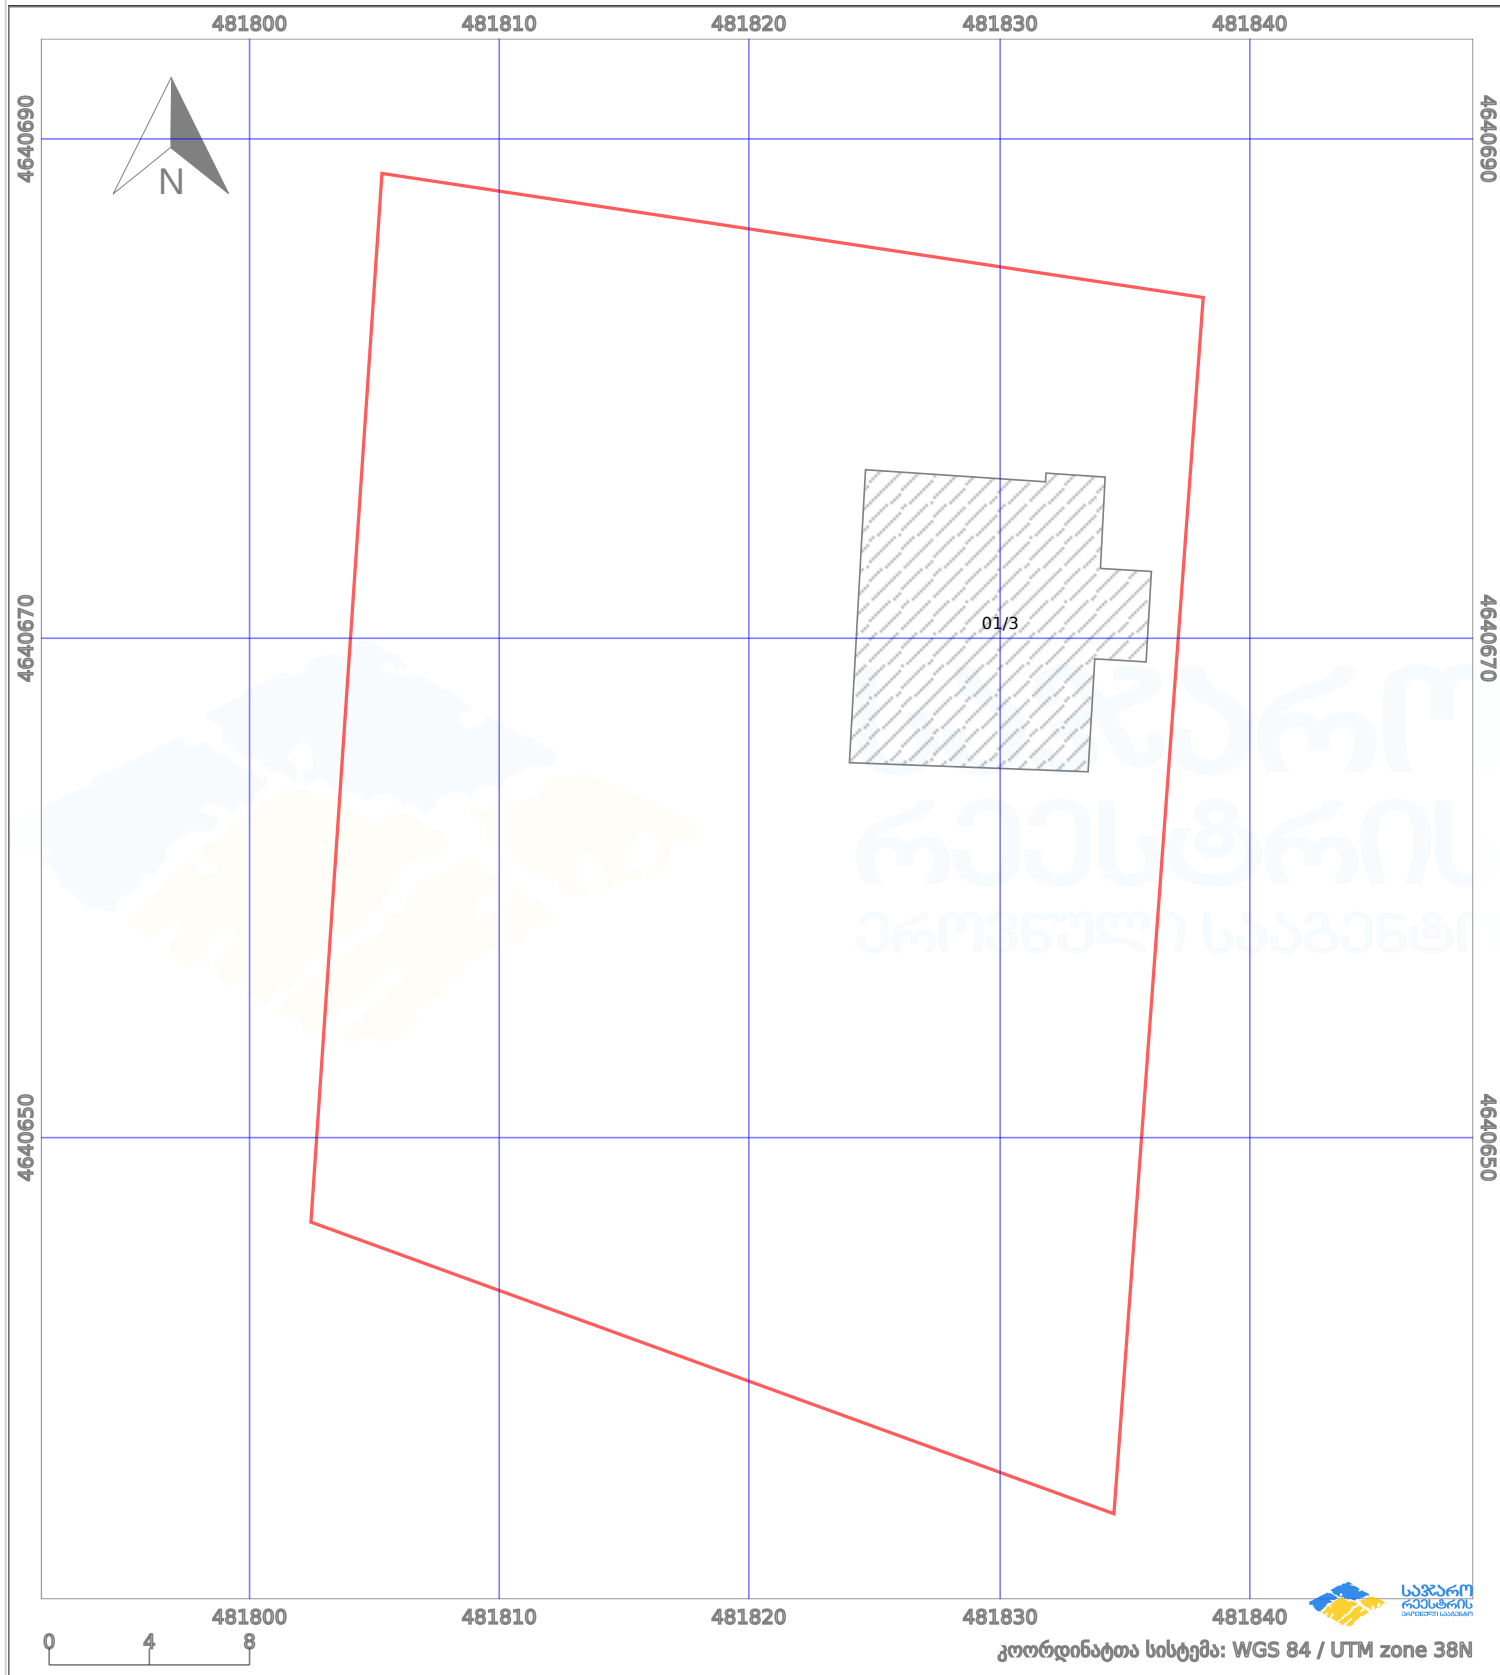

საკადასტრო გეგმა

საჯარო რეესტრის ეროვნული
სააგენტო

საკადასტრო კოდი:

72.04.14.424

ნაკვეთის დანიშნულება:

სასოფლო-სამეურნეო

განცხადების ნომერი:

882024966739

ფართობი:

1500 კვ.მ (WGS 84 / UTM zone 38N)

მომზადების თარიღი:

03/07/2024

პირობითი აღნიშვნები:

	ნაკვეთის საზღვარი		მშენებარე ნაგებობა		აშენებული ნაგებობა		მინისქვეშა ნაგებობა
	საზოგადოებრივი ნაგებობა		ტყის ფონდი		ვალდებულება		ქარსაფარი ბოლი