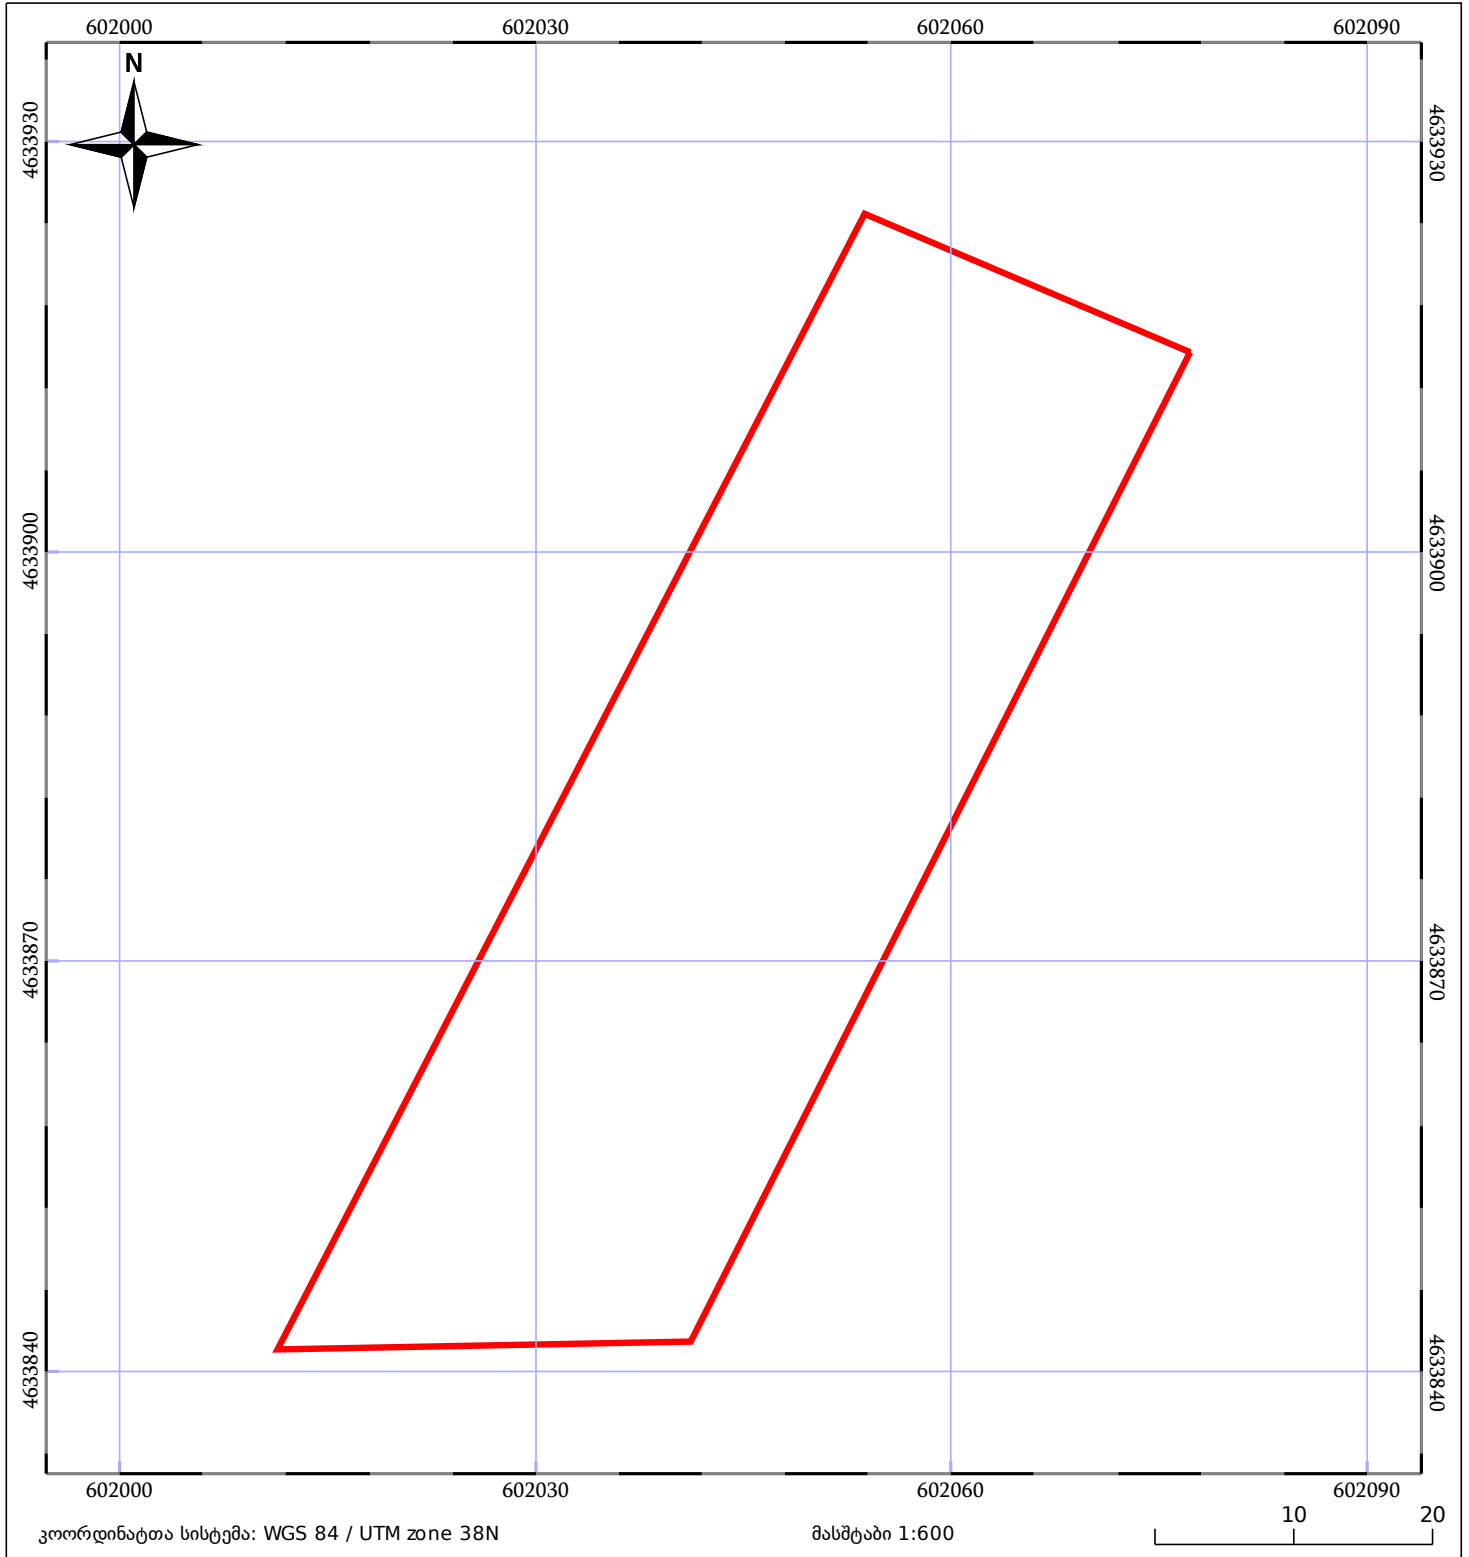

# საკადასტრო გეგმა

საჯარო რეესტრის ეროვნული  
სააგენტო

საკადასტრო კოდი: **54.04.52.171**

ნაკვეთის დანიშნულება:

სასოფლო-სამეურნეო(საკარმიდამო)

განცხადების ნომერი: **882021033974**

ფართობი:

**2256 კვ.მ (WGS 84 / UTM zone 38N)**

მომზადების თარიღი: **24/08/2021**

05/25 მშენებარე ნაგებობა	ნაკვეთის საკადასტრო საზღვარი	05/25 შენობა/ნაგებობა
საზღვრული ნაგებობა	ტყის ფონდი	ვალდებულება