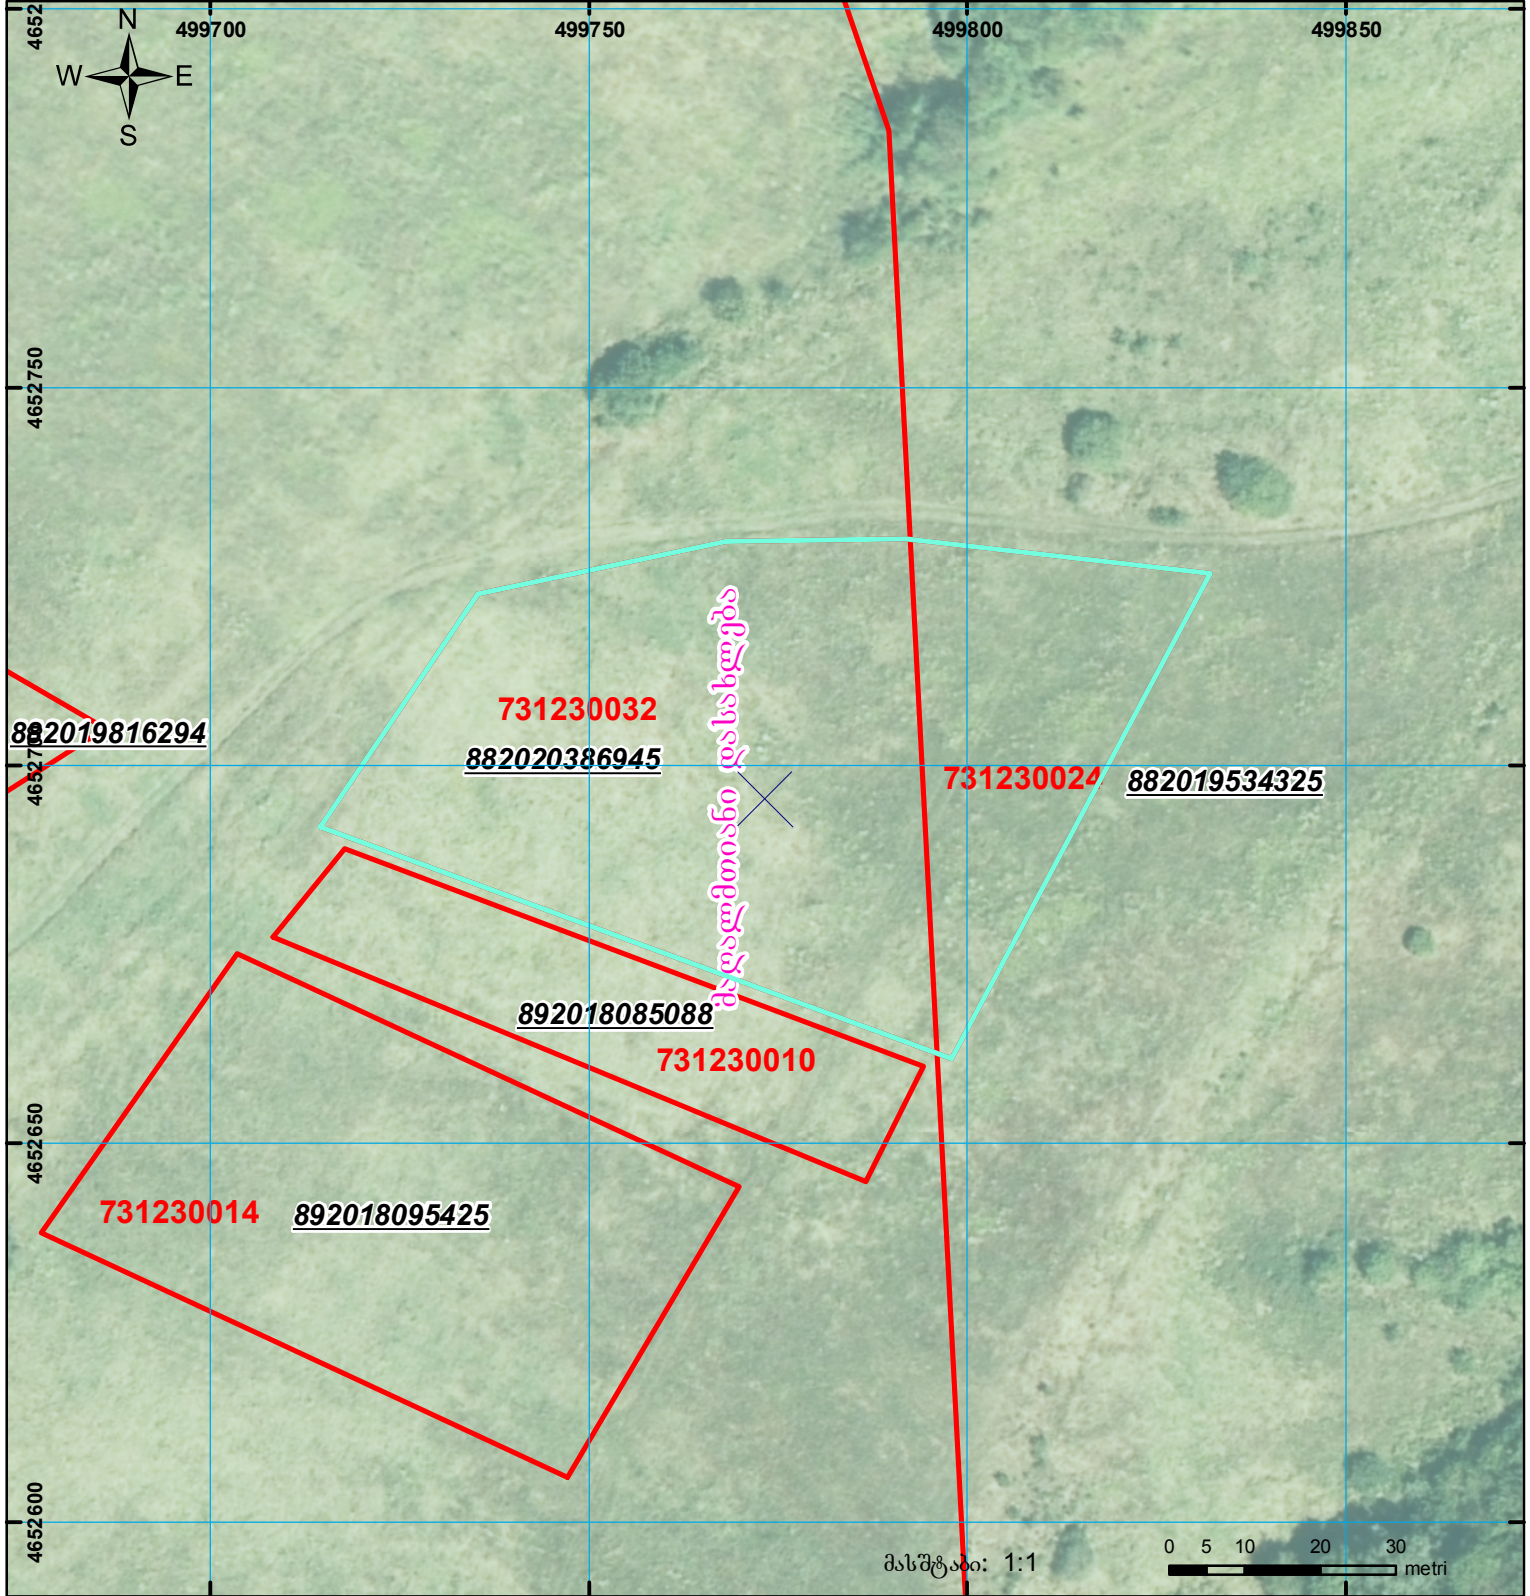

მიწის ნაკვეთის საკადასტრო კოდი: 73 12 30 032  
 განცხადების რეგისტრაციის ნომერი: 882020386945  
 მიწის ნაკვეთის ფართობი: 5000 კვ.მ.  
 გომზადების თარიღი: 05.07.20

	შენიშნული ნაკვეთი, პირობითი ნომერი/სართულიანობა		კადასტრული საზღვარი		საზღვარი ნაკვეთი
	მიწის ნაკვეთის საკადასტრო საზღვარი		შეზღუდული ნაკვეთი		

00°0' 0.00"  
UTM (საერთაშორისო) სისტემის კოორდ.